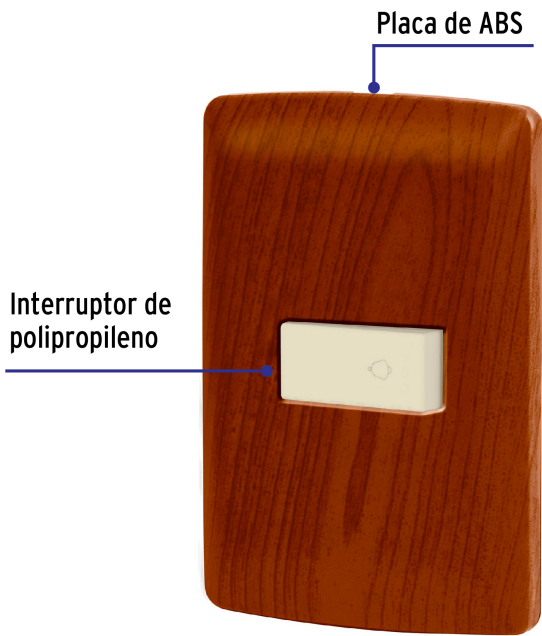

Imágenes complementarias