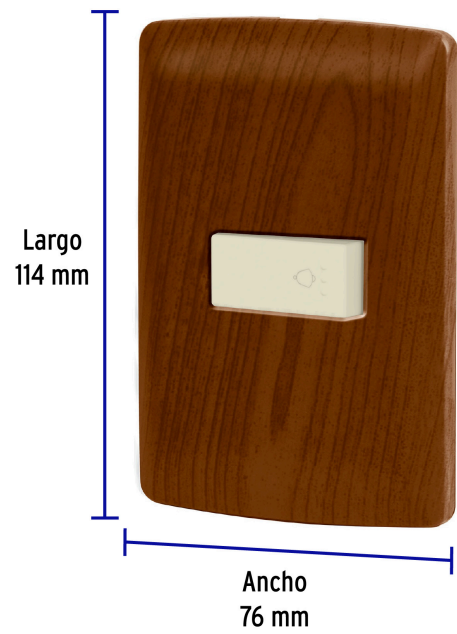

Imágenes complementarias