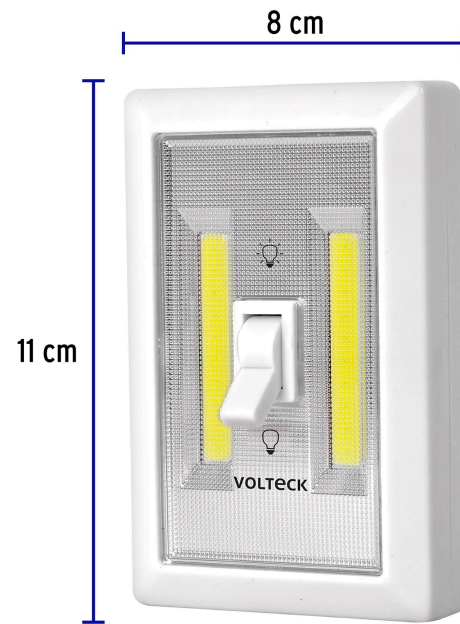

Imágenes complementarias

Fabricada en ABS y policarbonato

**Utiliza 3 pilas
alcalinas AAA incluidas**