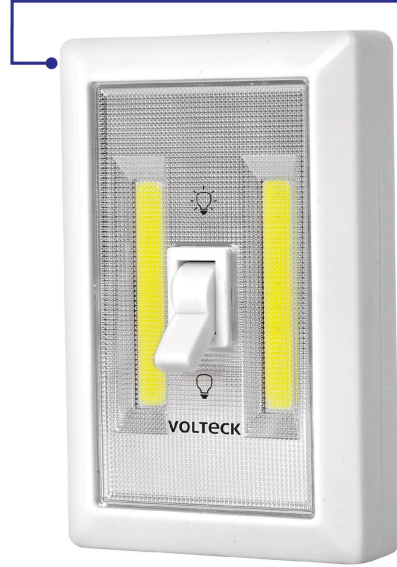

VOLTECK

CÓDIGO: 49970 CLAVE: LUZ-AP

Luz LED 200 lm para pared con interruptor con 3 pilas AAA

- Cuerpo de ABS y cubierta de policarbonato
- Luz instantánea
- Se instala fácilmente en cualquier superficie plana, **no requiere cableado o instalación eléctrica**
- 3 Opciones de montaje: 2 Orificios para tornillos, 2 Bandas de fijación hook and loop y 2 Imanes
- Ideal para iluminar espacios como habitaciones, baños, cocheras, armarios, closets

Certificaciones y garantías

- Cumple la norma: NOM-003-SCFI

Especificaciones

Flujo luminoso	200 lm
Duración de la batería en uso continuo	5 Horas
Dimensiones (alto x ancho)	11 cm x 8 cm
Pilas	3 Pilas alcalinas AAA (incluidas)
Empaque individual	Blíster
Inner	4
Master	72

Imágenes complementarias

Fabricada en ABS y policarbonato

**Utiliza 3 pilas
alcalinas AAA incluidas**