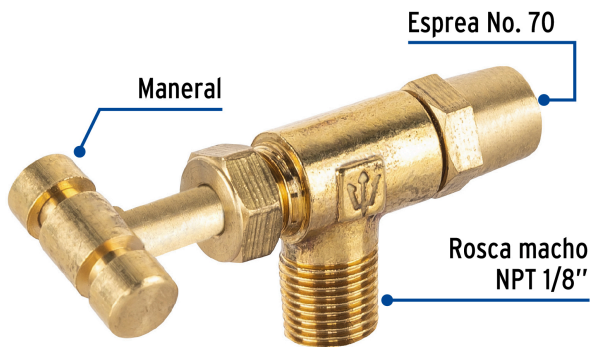

FOSET

CÓDIGO: 49976 CLAVE: VGH-555

**Válvula horizontal de latón 1/8" para gas LP, con maneral**

- Fabricada de latón para máxima duración
- Para estufones y parrillas

**Certificaciones y garantías**

- Garantizado contra defectos de fabricación o mano de obra. La garantía se puede hacer válida con cualquier distribuidor de TRUPER

**Especificaciones**

Presión de trabajo con regulador de gas	2.75 kPa / 0.40 PSI
Conexión macho	1/8" - 27 NPT
Esprea	No. 70
Empaque individual	Granel
Inner	6
Master	36
Pallet	20736

**País de origen****Fabricado en China bajo las estrictas especificaciones de GRUPO TRUPER**

**Datos de Empaque (Medidas y pesos aproximados)**

**Empaque Individual**

**Medidas:** Alto: 2.4 cm (1") Ancho: 2 cm (3/4") Largo: 5.4 cm (2 1/4") **Peso:** 0.03 kg (0.07 lb)

**Inner**

**Medidas:** Alto: 6.1 cm (2 1/2") Ancho: 5.6 cm (2 1/4") Largo: 8 cm (3 1/4") **Peso:** 0.23 kg (0.51 lb)

**Master**

**Medidas:** Alto: 13.5 cm (5 1/4") Ancho: 9.2 cm (3 3/4") Largo: 17.8 cm (7") **Peso:** 1.48 kg (3.26 lb)

**Imágenes complementarias**

**EMPAQUE INNER**

**EMPAQUE MASTER**

**Contiene:** 6 inner (36 piezas)