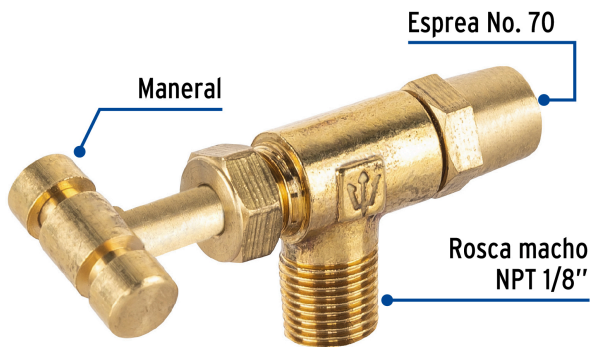

FOSET

CÓDIGO: 49976 CLAVE: VGH-555

Válvula horizontal de latón 1/8" para gas LP, con maneral

- Fabricada de latón para máxima duración
- Para estufones y parrillas

**Certificaciones y garantías**

- Garantizado contra defectos de fabricación o mano de obra. La garantía se puede hacer válida con cualquier distribuidor de TRUPER

Especificaciones

Presión de trabajo con regulador de gas	2.75 kPa / 0.40 PSI
Conexión macho	1/8" - 27 NPT
Esprea	No. 70
Empaque individual	Granel
Inner	6
Máster	36
Pallet	20736

País de origen**Fabricado en China bajo las estrictas especificaciones de GRUPO TRUPER**

Datos de Empaque (Medidas y pesos aproximados)

Empaque Individual

Medidas: Alto: 2.4 cm (1") Ancho: 2 cm (3/4") Largo: 5.4 cm (2 1/4") **Peso:** 0.03 kg (0.07 lb)

Inner

Medidas: Alto: 6.1 cm (2 1/2") Ancho: 5.6 cm (2 1/4") Largo: 8 cm (3 1/4") **Peso:** 0.23 kg (0.51 lb)

Master

Medidas: Alto: 13.5 cm (5 1/4") Ancho: 9.2 cm (3 3/4") Largo: 17.8 cm (7") **Peso:** 1.48 kg (3.26 lb)

Imágenes complementarias

EMPAQUE INNER

EMPAQUE MASTER

Contiene: 6 piezas

Peso: 0.23 kg (0.51 lb)