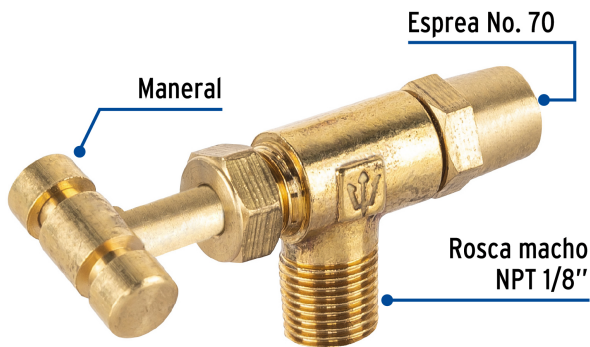

FOSET

CÓDIGO: 49976 CLAVE: VGH-555

Válvula horizontal de latón 1/8" para gas LP, con maneral

- Fabricada de latón para máxima duración
- Para estufones y parrillas

**Certificaciones y garantías**

- Garantizado contra defectos de fabricación o mano de obra. La garantía se puede hacer válida con cualquier distribuidor de TRUPER

Especificaciones

Presión de trabajo con regulador de gas	2.75 kPa / 0.40 PSI
Conexión macho	1/8" - 27 NPT
Esprea	No. 70
Empaque individual	Granel
Inner	6
Máster	36
Pallet	20736

País de origen**Fabricado en China bajo las estrictas especificaciones de GRUPO TRUPER**

Datos de Empaque (Medidas y pesos aproximados)

Empaque Individual

Medidas: Alto: 2.4 cm (1") Ancho: 2 cm (3/4") Largo: 5.4 cm (2 1/4") **Peso:** 0.03 kg (0.07 lb)

Inner

Medidas: Alto: 6.1 cm (2 1/2") Ancho: 5.6 cm (2 1/4") Largo: 8 cm (3 1/4") **Peso:** 0.23 kg (0.51 lb)

Master

Medidas: Alto: 13.5 cm (5 1/4") Ancho: 9.2 cm (3 3/4") Largo: 17.8 cm (7") **Peso:** 1.48 kg (3.26 lb)

Imágenes complementarias

EMPAQUE INNER

EMPAQUE MASTER

Imágenes complementarias