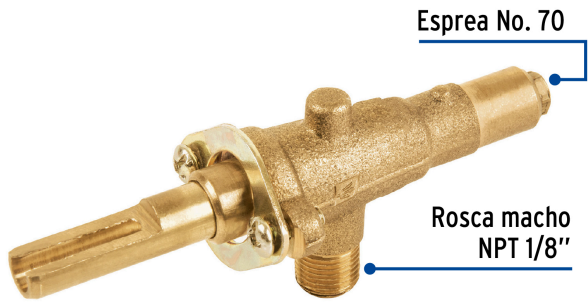

FOSET

CÓDIGO: 49977    CLAVE: VGH-556

**Válvula horizontal de latón 1/8" para gas LP, sin maneral**

- Fabricada de latón para máxima duración
- Vástago con diseño de media caña
- Con seguro de apertura
- Para estufas, estufones y parrillas de gas L.P.

**Certificaciones y garantías**

- Garantizado contra defectos de fabricación o mano de obra. La garantía se puede hacer válida con cualquier distribuidor de TRUPER

**Especificaciones**

Presión de trabajo con regulador de gas	2.75 kPa / 0.40 PSI
Conexión macho	1/8" - 27 NPT
Esprea	No. 70
Empaque individual	Granel
Inner	6
Máster	36
Pallet	12096

**País de origen****Fabricado en China bajo las estrictas especificaciones de GRUPO TRUPER**

**Imágenes complementarias**

**EMPAQUE INNER**

Contiene: 6 piezas

Peso: 0.48 kg (1 lb)

**EMPAQUE MASTER**

Contiene: 6 inner (36 piezas)

Peso: 3 kg (6.6 lb)