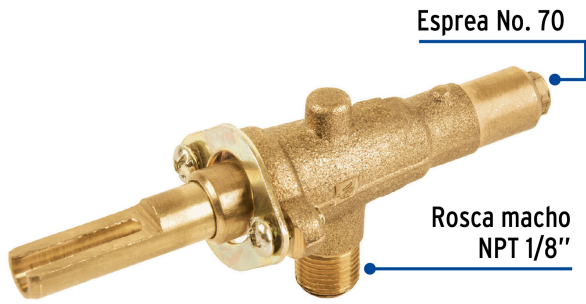

Imágenes complementarias