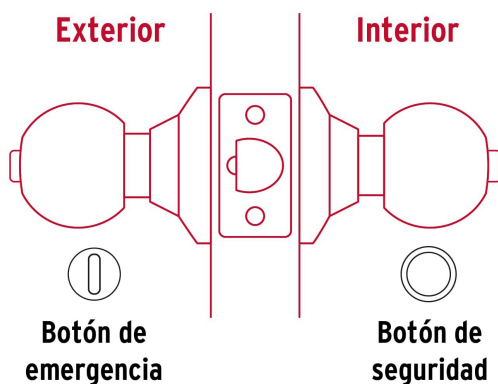

HERMEX

CÓDIGO: 43471 CLAVE: CEPO-11B

Cerradura tipo esfera para baño, latón brillante, HERMEX

- Cerrojo con botón de emergencia al exterior y botón de seguridad al interior
- Mecanismo cilíndrico con cilindro de latón sólido
- Perilla y escudo de latón, acabado latón brillante
- Para colocación en puertas con espesor de 1-1/4" a 1-3/4" (32 a 45 mm)

**Certificaciones y garantías**

- Garantizado contra defectos de fabricación o mano de obra. La garantía se puede hacer válida con cualquier distribuidor de TRUPER

**Especificaciones**

Función (instalación)	Baño
Acabado	Latón brillante
Perilla	Latón
Escudo	Latón
Ciclos (cierre y apertura)	400 000
Espesor de puerta	1-1/4" a 1-3/4" (32 a 45 mm)
Backset (Distancia al centro)	60 mm
Dimensiones (diámetro de chapetón x largo)	65 x 170 mm
Dimensiones de perilla (largo x diámetro)	37.5 x 51 mm
Empaque individual	Blíster
Inner	3
Master	12
Pallet	384

País de origen

Fabricado en China bajo las estrictas especificaciones de GRUPO TRUPER

Incluye

Picaporte

Contra

Tornillería para su instalación

Plantilla

Imágenes complementarias

Mecanismo cilíndrico

Baño

La perilla exterior se bloquea presionando el botón de la perilla interior.

En caso de emergencia, girar el botón exterior con una moneda o desarmador.

Imágenes complementarias

EMPAQUE INDIVIDUAL