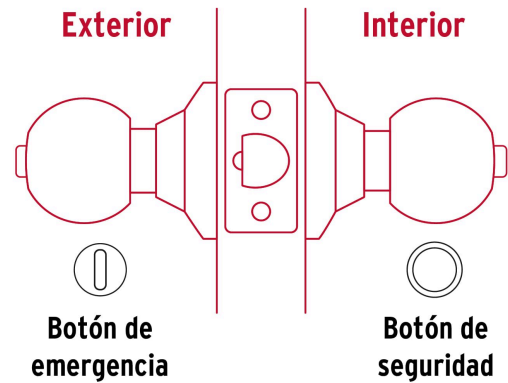

HERMEX

CÓDIGO: 43471 CLAVE: CEPO-11B

Cerradura tipo esfera para baño, latón brillante, HERMEX

- Cerrojo con botón de emergencia al exterior y botón de seguridad al interior
- Mecanismo cilíndrico con cilindro de latón sólido
- Perilla y escudo de latón, acabado latón brillante
- Para colocación en puertas con espesor de 1-1/4" a 1-3/4" (32 a 45 mm)

**Certificaciones y garantías**

- Garantizado contra defectos de fabricación o mano de obra. La garantía se puede hacer válida con cualquier distribuidor de TRUPER

**Especificaciones**

Función (instalación)	Baño
Acabado	Latón brillante
Perilla	Latón
Escudo	Latón
Ciclos (cierre y apertura)	400 000
Espesor de puerta	1-1/4" a 1-3/4" (32 a 45 mm)
Backset (Distancia al centro)	60 mm
Dimensiones (diámetro de chapetón x largo)	65 x 170 mm
Dimensiones de perilla (largo x diámetro)	37.5 x 51 mm
Empaque individual	Blíster
Inner	3
Máster	12
Pallet	384

País de origen

Fabricado en China bajo las estrictas especificaciones de GRUPO TRUPER

Incluye

Picaporte

Contra

Tornillería para su instalación

Plantilla

Imágenes complementarias

Mecanismo cilíndrico

Baño

La perilla exterior se bloquea presionando el botón de la perilla interior.

En caso de emergencia, girar el botón exterior con una moneda o desarmador.

EMPAQUE INDIVIDUAL

Alto:
24.8 cm
(10")