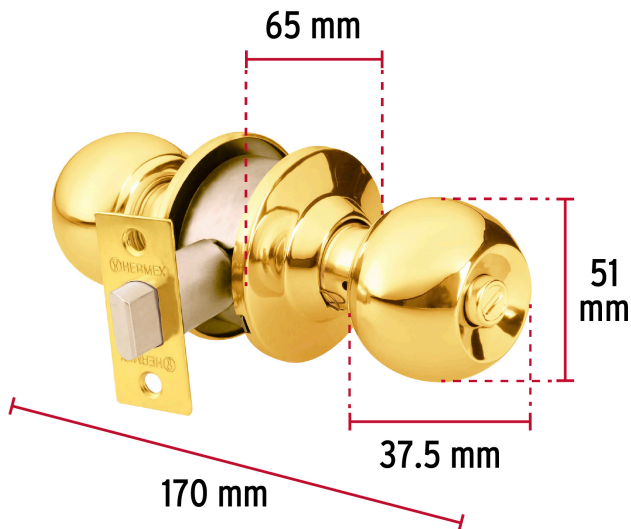

HERMEX

CÓDIGO: 43471 CLAVE: CEPO-11B

Cerradura tipo esfera para baño, latón brillante, HERMEX

- Cerrojo con botón de emergencia al exterior y botón de seguridad al interior
- Mecanismo cilíndrico con cilindro de latón sólido
- Perilla y escudo de latón, acabado latón brillante
- Para colocación en puertas con espesor de 1-1/4" a 1-3/4" (32 a 45 mm)

**Certificaciones y garantías**

- Garantizado contra defectos de fabricación o mano de obra. La garantía se puede hacer válida con cualquier distribuidor de TRUPER

**Especificaciones**

Función (instalación)	Baño
Acabado	Latón brillante
Perilla	Latón
Escudo	Latón
Ciclos (cierre y apertura)	400 000
Espesor de puerta	1-1/4" a 1-3/4" (32 a 45 mm)
Backset (Distancia al centro)	60 mm
Dimensiones (diámetro de chapetón x largo)	65 x 170 mm
Dimensiones de perilla (largo x diámetro)	37.5 x 51 mm
Empaque individual	Blíster
Inner	3
Máster	12
Pallet	384

Mecanismo cilíndrico

Baño

La perilla exterior se bloquea presionando el botón de la perilla interior.

En caso de emergencia, girar el botón exterior con una moneda o desarmador.

EMPAQUE INDIVIDUAL

Alto:
24.8 cm
(10")

Largo:
15.2 cm
(6")

Peso: 0.51 kg (1 lb)

Imágenes complementarias

EMPAQUE INNER

EMPAQUE MASTER