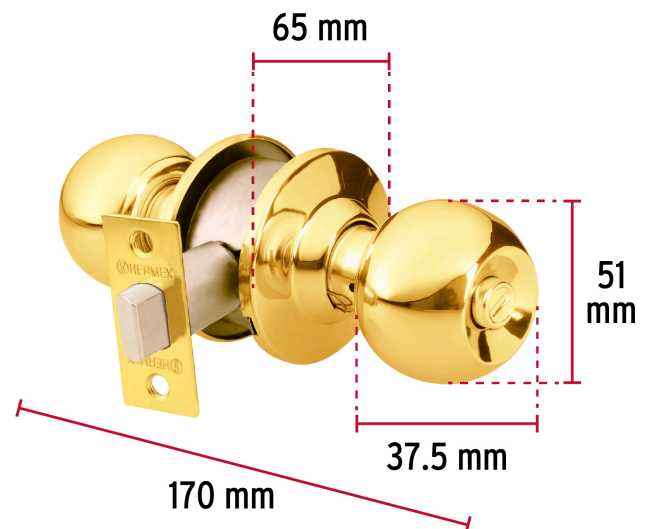

HERMEX

CÓDIGO: 43471 CLAVE: CEPO-11B

Cerradura tipo esfera para baño, latón brillante, HERMEX

- Cerrojo con botón de emergencia al exterior y botón de seguridad al interior
- Mecanismo cilíndrico con cilindro de latón sólido
- Perilla y escudo de latón, acabado latón brillante
- Para colocación en puertas con espesor de 1-1/4" a 1-3/4" (32 a 45 mm)

**Certificaciones y garantías**

- Garantizado contra defectos de fabricación o mano de obra. La garantía se puede hacer válida con cualquier distribuidor de TRUPER

**Especificaciones**

Función (instalación)	Baño
Acabado	Latón brillante
Perilla	Latón
Escudo	Latón
Ciclos (cierre y apertura)	400 000
Espesor de puerta	1-1/4" a 1-3/4" (32 a 45 mm)
Backset (Distancia al centro)	60 mm
Dimensiones (diámetro de chapetón x largo)	65 x 170 mm
Dimensiones de perilla (largo x diámetro)	37.5 x 51 mm
Empaque individual	Blíster
Inner	3
Master	12
Pallet	384

Mecanismo cilíndrico

Baño

La perilla exterior se bloquea presionando el botón de la perilla interior.

En caso de emergencia, girar el botón exterior con una moneda o desarmador.

Imágenes complementarias

EMPAQUE INDIVIDUAL