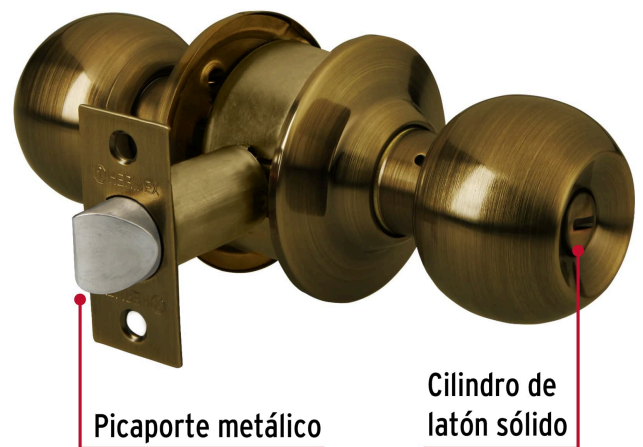

País de origen

Fabricado en China bajo las estrictas especificaciones de GRUPO TRUPER

Incluye

Picaporte

Contra

Tornillería para su instalación

Plantilla

Imágenes complementarias

Mecanismo cilíndrico