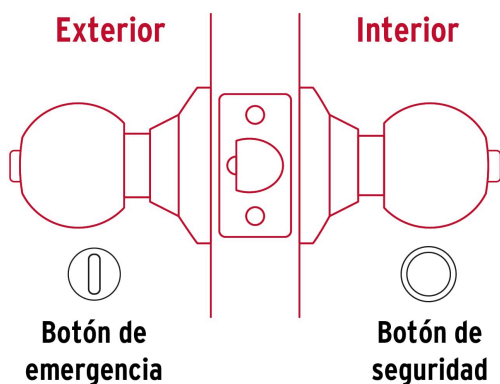

**HERMEX**

CÓDIGO: 43468 CLAVE: CEPO-21B

**Cerradura tipo esfera para baño, latón antiguo, HERMEX**

- Cerrojo con botón de emergencia al exterior y botón de seguridad al interior
- Mecanismo cilíndrico con cilindro de latón sólido
- Perilla de acero inoxidable y escudo de latón, acabado latón antiguo
- Para colocación en puertas con espesor de 1-1/4" a 1-3/4" (32 a 45 mm)

## Imágenes complementarias

## Mecanismo cilíndrico

## Baño

La perilla exterior se bloquea presionando el botón de la perilla interior.

En caso de emergencia, girar el botón exterior con una moneda o desarmador.

**Imágenes complementarias**

**EMPAQUE INDIVIDUAL**