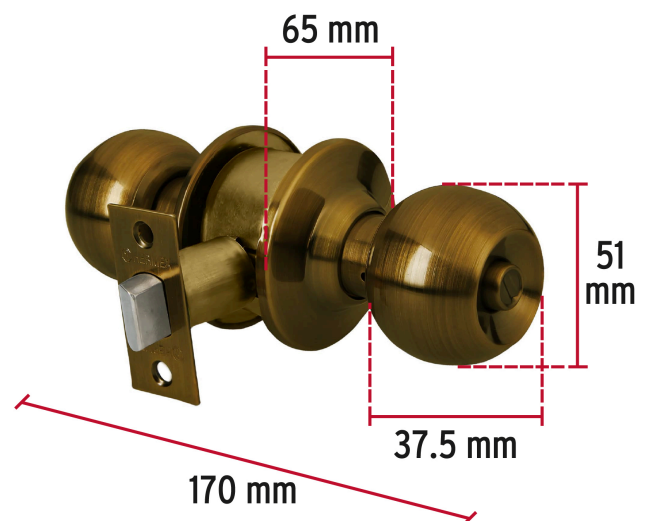

Baño

La perilla exterior se bloquea presionando el botón de la perilla interior.

En caso de emergencia, girar el botón exterior con una moneda o desarmador.