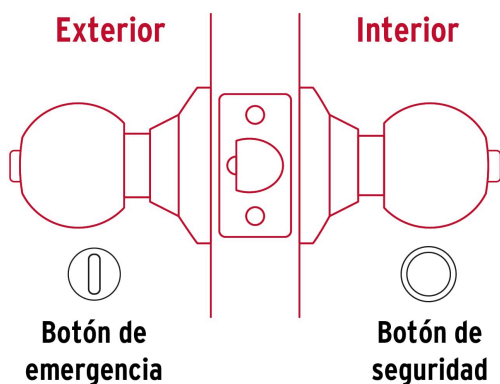

Baño

La perilla exterior se bloquea presionando el botón de la perilla interior.

En caso de emergencia, girar el botón exterior con una moneda o desarmador.