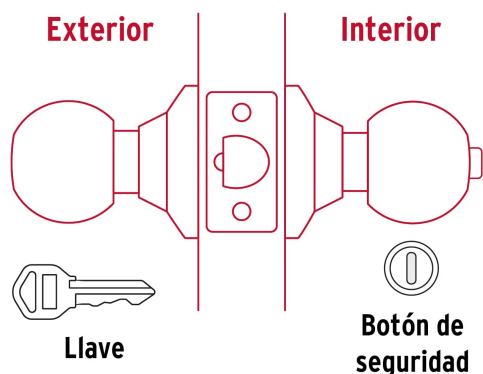

HERMEX

CÓDIGO: 43464 CLAVE: CEPO-31R

Cerradura tipo esfera para recámara, cromo mate, HERMEX

- Cerrojo con llave al exterior y botón de seguridad al interior
- Mecanismo cilíndrico con cilindro de latón sólido
- Perilla y escudo de acero inoxidable, acabado cromo mate
- Para colocación en puertas con espesor de 1-1/4" a 1-3/4" (32 a 45 mm)

Certificaciones y garantías

Especificaciones

Función (instalación)	Recámara
Acabado	Cromo mate
Perilla	Acero inoxidable
Escudo	Acero inoxidable
Ciclos (cierres y apertura)	400 000
Espesor de puerta	1-1/4" a 1-3/4" (32 a 45 mm)
Material de las llaves	Acero niquelado
Backset (Distancia al centro)	60 mm
Dimensiones (diámetro de chapetón x largo)	65 x 170 mm
Dimensiones de perilla (largo x diámetro)	37.5 x 51 mm
Empaque individual	Blíster
Inner	3
Master	12
Pallet	384

País de origen**Fabricado en China bajo las estrictas especificaciones de GRUPO TRUPER****Incluye**

2 Llaves tradicionales (Para hacer duplicados utilice la forja E109A)

Picaporte

Contra

Tornillería para su instalación

Plantilla

Imágenes complementarias**Mecanismo cilíndrico**

Imágenes complementarias

Recámara

El giro de cualquier perilla retrae el picaporte. La perilla exterior queda fija al presionar el botón de la perilla interior. El botón de seguridad queda libre al girar la perilla interior o al abrir con llave.