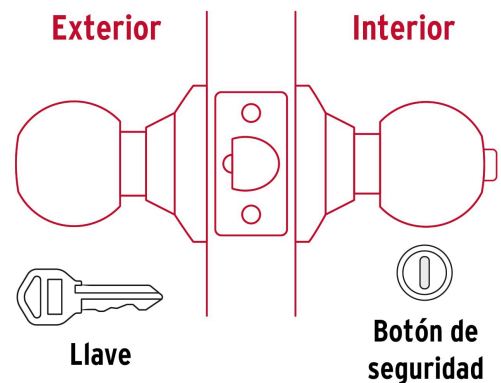

HERMEX

CÓDIGO: 43464 CLAVE: CEPO-31R

Cerradura tipo esfera para recámara, cromo mate, HERMEX

- Cerrojo con llave al exterior y botón de seguridad al interior
- Mecanismo cilíndrico con cilindro de latón sólido
- Perilla y escudo de acero inoxidable, acabado cromo mate
- Para colocación en puertas con espesor de 1-1/4" a 1-3/4" (32 a 45 mm)

**Certificaciones y garantías****Especificaciones**

Función (instalación)	Recámara
Acabado	Cromo mate
Perilla	Acero inoxidable
Escudo	Acero inoxidable
Ciclos (cierres y apertura)	400 000
Espesor de puerta	1-1/4" a 1-3/4" (32 a 45 mm)
Material de las llaves	Acero niquelado
Backset (Distancia al centro)	60 mm
Dimensiones (diámetro de chapetón x largo)	65 x 170 mm
Dimensiones de perilla (largo x diámetro)	37.5 x 51 mm
Empaque individual	Blíster
Inner	3
Máster	12
Pallet	384

Plantilla

Imágenes complementarias

Mecanismo cilíndrico

Recámara

El giro de cualquier perilla retrae el picaporte. La perilla exterior queda fija al presionar el botón de la perilla interior. El botón de seguridad queda libre al girar la perilla interior o al abrir con llave.

Seguridad Standard

Llave Tradicional

Utilizan llaves planas, las muescas que descifran la combinación se encuentran únicamente en la parte superior.

Imágenes complementarias

EMPAQUE INDIVIDUAL

EMPAQUE INNER