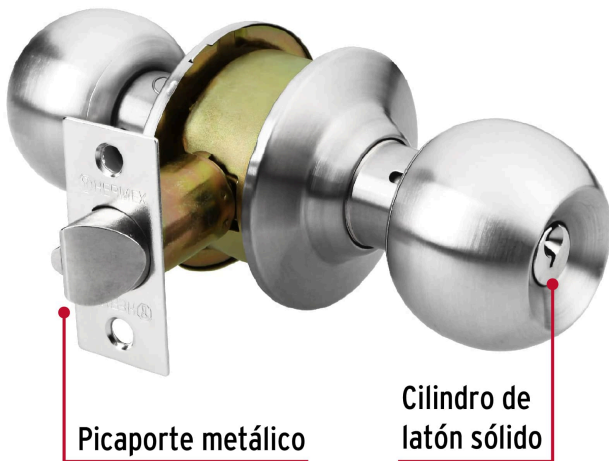

HERMEX

CÓDIGO: 43464 CLAVE: CEPO-31R

Cerradura tipo esfera para recámara, cromo mate, HERMEX

- Cerrojo con llave al exterior y botón de seguridad al interior
- Mecanismo cilíndrico con cilindro de latón sólido
- Perilla y escudo de acero inoxidable, acabado cromo mate
- Para colocación en puertas con espesor de 1-1/4" a 1-3/4" (32 a 45 mm)

**Certificaciones y garantías****Especificaciones**

Función (instalación)	Recámara
Acabado	Cromo mate
Perilla	Acero inoxidable
Escudo	Acero inoxidable
Ciclos (cierres y apertura)	400 000
Espesor de puerta	1-1/4" a 1-3/4" (32 a 45 mm)
Material de las llaves	Acero niquelado
Backset (Distancia al centro)	60 mm
Dimensiones (diámetro de chapetón x largo)	65 x 170 mm
Dimensiones de perilla (largo x diámetro)	37.5 x 51 mm
Empaque individual	Blíster
Inner	3
Máster	12
Pallet	384

País de origen

Fabricado en China bajo las estrictas especificaciones de GRUPO TRUPER

Incluye

2 Llaves tradicionales (Para hacer duplicados utilice la forja E109A)

Picaporte

Contra

Tornillería para su instalación

Plantilla

Imágenes complementarias

Mecanismo cilíndrico

Recámara

El giro de cualquier perilla retrae el picaporte. La perilla exterior queda fija al presionar el botón de la perilla interior. El botón de seguridad queda libre al girar la perilla interior o al abrir con llave.