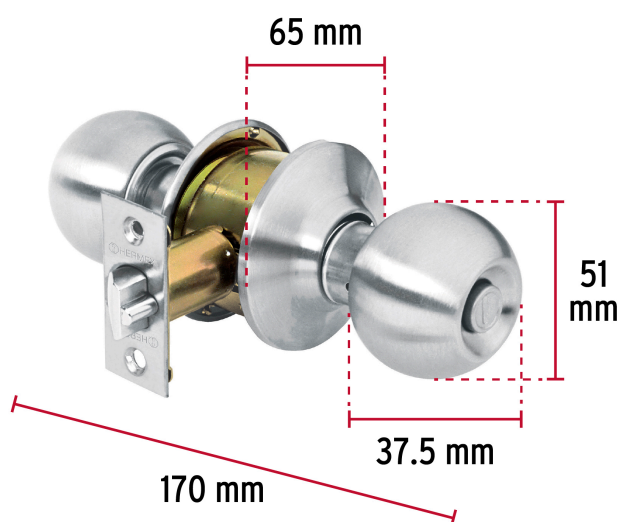

HERMEX

CÓDIGO: 43464 CLAVE: CEPO-31R

Cerradura tipo esfera para recámara, cromo mate, HERMEX

- Cerrojo con llave al exterior y botón de seguridad al interior
- Mecanismo cilíndrico con cilindro de latón sólido
- Perilla y escudo de acero inoxidable, acabado cromo mate
- Para colocación en puertas con espesor de 1-1/4" a 1-3/4" (32 a 45 mm)

Certificaciones y garantías

Especificaciones

Función (instalación)	Recámara
Acabado	Cromo mate
Perilla	Acero inoxidable
Escudo	Acero inoxidable
Ciclos (cierres y apertura)	400 000
Espesor de puerta	1-1/4" a 1-3/4" (32 a 45 mm)
Material de las llaves	Acero niquelado
Backset (Distancia al centro)	60 mm
Dimensiones (diámetro de chapetón x largo)	65 x 170 mm
Dimensiones de perilla (largo x diámetro)	37.5 x 51 mm
Empaque individual	Blíster
Inner	3
Master	12
Pallet	384

Plantilla

Imágenes complementarias**Mecanismo cilíndrico**

Imágenes complementarias

Recámara

El giro de cualquier perilla retrae el picaporte. La perilla exterior queda fija al presionar el botón de la perilla interior. El botón de seguridad queda libre al girar la perilla interior o al abrir con llave.

Seguridad Standard

Llave Tradicional

Utilizan llaves planas, las muescas que descifran la combinación se encuentran únicamente en la parte superior.

EMPAQUE INDIVIDUAL

Alto:
24.8 cm
(10")

Largo:
15.2 cm
(6")