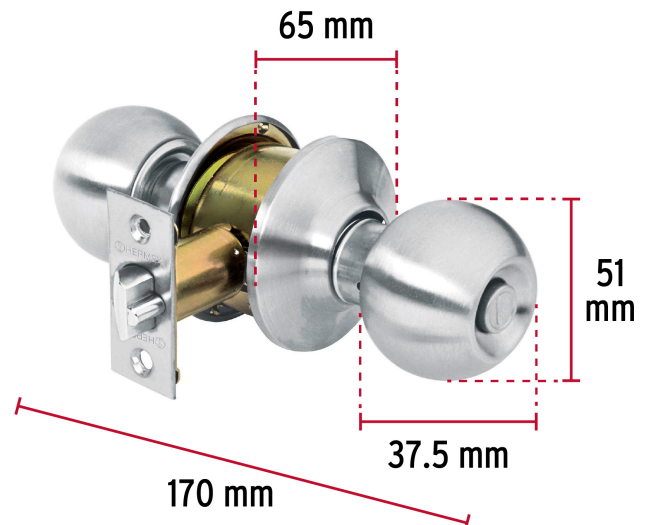

HERMEX

CÓDIGO: 43464 CLAVE: CEPO-31R

Cerradura tipo esfera para recámara, cromo mate, HERMEX

- Cerrojo con llave al exterior y botón de seguridad al interior
- Mecanismo cilíndrico con cilindro de latón sólido
- Perilla y escudo de acero inoxidable, acabado cromo mate
- Para colocación en puertas con espesor de 1-1/4" a 1-3/4" (32 a 45 mm)

**Certificaciones y garantías****Especificaciones**

Función (instalación)	Recámara
Acabado	Cromo mate
Perilla	Acero inoxidable
Escudo	Acero inoxidable
Ciclos (cierres y apertura)	400 000
Espesor de puerta	1-1/4" a 1-3/4" (32 a 45 mm)
Material de las llaves	Acero niquelado
Backset (Distancia al centro)	60 mm
Dimensiones (diámetro de chapetón x largo)	65 x 170 mm
Dimensiones de perilla (largo x diámetro)	37.5 x 51 mm
Empaque individual	Blíster
Inner	3
Máster	12
Pallet	384

Plantilla

Imágenes complementarias

Mecanismo cilíndrico

Recámara

El giro de cualquier perilla retrae el picaporte. La perilla exterior queda fija al presionar el botón de la perilla interior. El botón de seguridad queda libre al girar la perilla interior o al abrir con llave.

Seguridad Standard

Llave Tradicional

Utilizan llaves planas, las muescas que descifran la combinación se encuentran únicamente en la parte superior.

Imágenes complementarias

EMPAQUE INDIVIDUAL

EMPAQUE INNER