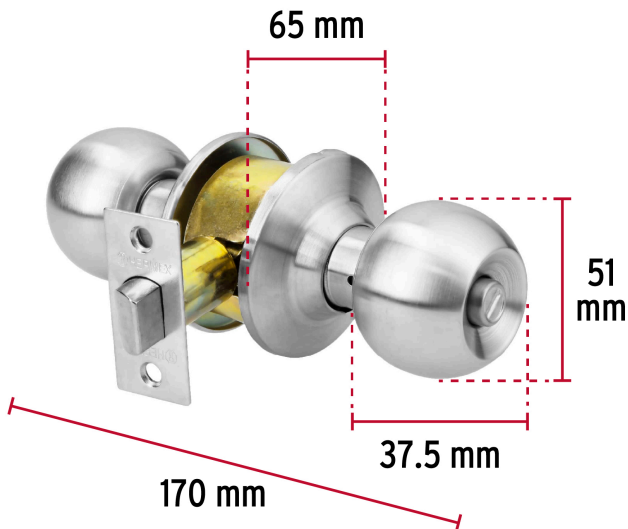

HERMEX

CÓDIGO: 43462 CLAVE: CEPO-31B

Cerradura tipo esfera para baño, cromo mate, HERMEX

- Cerrojo con botón de emergencia al exterior y botón de seguridad al interior
- Mecanismo cilíndrico con cilindro de latón sólido
- Perilla y escudo de acero inoxidable, acabado cromo mate
- Para colocación en puertas con espesor de 1-1/4" a 1-3/4" (32 a 45 mm)

**Certificaciones y garantías**

- Garantizado contra defectos de fabricación o mano de obra. La garantía se puede hacer válida con cualquier distribuidor de TRUPER

**Especificaciones**

Función (instalación)	Baño
Acabado	Cromo mate
Perilla	Acero inoxidable
Escudo	Acero inoxidable
Ciclos (cierre y apertura)	400 000
Espesor de puerta	1-1/4" a 1-3/4" (32 a 45 mm)
Backset (Distancia al centro)	60 mm
Dimensiones (diámetro de chapetón x largo)	65 x 170 mm
Dimensiones de perilla (largo x diámetro)	37.5 x 51 mm
Empaque individual	Blíster
Inner	3
Máster	12
Pallet	384

Mecanismo cilíndrico

Baño

La perilla exterior se bloquea presionando el botón de la perilla interior.

En caso de emergencia, girar el botón exterior con una moneda o desarmador.

EMPAQUE INDIVIDUAL

Peso: 0.5 kg (1 lb)