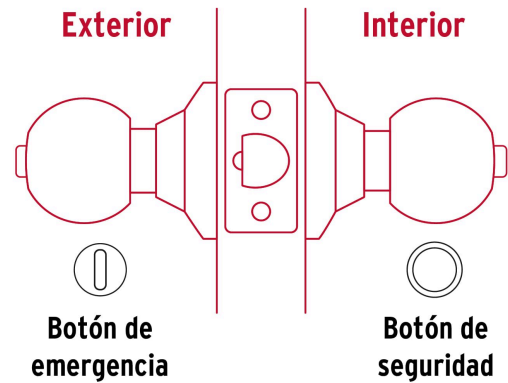

HERMEX

CÓDIGO: 43462 CLAVE: CEPO-31B

Cerradura tipo esfera para baño, cromo mate, HERMEX

- Cerrojo con botón de emergencia al exterior y botón de seguridad al interior
- Mecanismo cilíndrico con cilindro de latón sólido
- Perilla y escudo de acero inoxidable, acabado cromo mate
- Para colocación en puertas con espesor de 1-1/4" a 1-3/4" (32 a 45 mm)

**Certificaciones y garantías**

- Garantizado contra defectos de fabricación o mano de obra. La garantía se puede hacer válida con cualquier distribuidor de TRUPER

**Especificaciones**

Función (instalación)	Baño
Acabado	Cromo mate
Perilla	Acero inoxidable
Escudo	Acero inoxidable
Ciclos (cierre y apertura)	400 000
Espesor de puerta	1-1/4" a 1-3/4" (32 a 45 mm)
Backset (Distancia al centro)	60 mm
Dimensiones (diámetro de chapetón x largo)	65 x 170 mm
Dimensiones de perilla (largo x diámetro)	37.5 x 51 mm
Empaque individual	Blíster
Inner	3
Máster	12
Pallet	384

País de origen

Fabricado en China bajo las estrictas especificaciones de GRUPO TRUPER

Incluye

Picaporte

Contra

Tornillería para su instalación

Plantilla

Imágenes complementarias

Mecanismo cilíndrico

Baño

La perilla exterior se bloquea presionando el botón de la perilla interior.

En caso de emergencia, girar el botón exterior con una moneda o desarmador.

EMPAQUE INDIVIDUAL

Peso: 0.5 kg (1 lb)