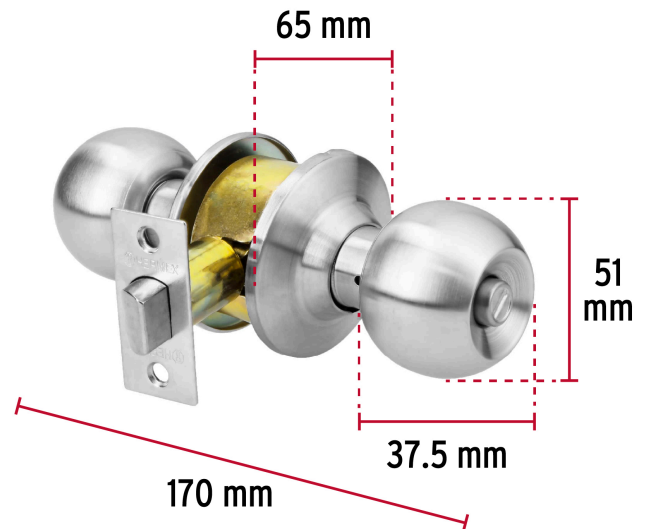

HERMEX

CÓDIGO: 43462 CLAVE: CEPO-31B

Cerradura tipo esfera para baño, cromo mate, HERMEX

- Cerrojo con botón de emergencia al exterior y botón de seguridad al interior
- Mecanismo cilíndrico con cilindro de latón sólido
- Perilla y escudo de acero inoxidable, acabado cromo mate
- Para colocación en puertas con espesor de 1-1/4" a 1-3/4" (32 a 45 mm)

**Certificaciones y garantías**

- Garantizado contra defectos de fabricación o mano de obra. La garantía se puede hacer válida con cualquier distribuidor de TRUPER

**Especificaciones**

Función (instalación)	Baño
Acabado	Cromo mate
Perilla	Acero inoxidable
Escudo	Acero inoxidable
Ciclos (cierre y apertura)	400 000
Espesor de puerta	1-1/4" a 1-3/4" (32 a 45 mm)
Backset (Distancia al centro)	60 mm
Dimensiones (diámetro de chapetón x largo)	65 x 170 mm
Dimensiones de perilla (largo x diámetro)	37.5 x 51 mm
Empaque individual	Blíster
Inner	3
Master	12
Pallet	384

Mecanismo cilíndrico

Baño

La perilla exterior se bloquea presionando el botón de la perilla interior.

En caso de emergencia, girar el botón exterior con una moneda o desarmador.

Imágenes complementarias

EMPAQUE INDIVIDUAL