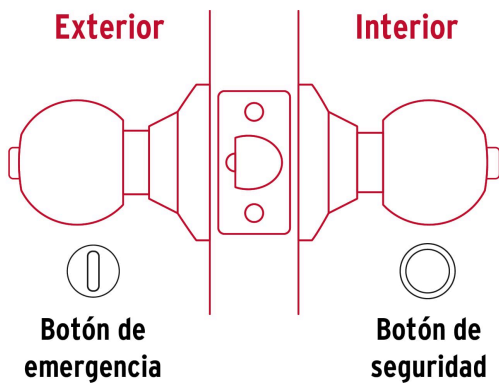

HERMEX

CÓDIGO: 43462 CLAVE: CEPO-31B

Cerradura tipo esfera para baño, cromo mate, HERMEX

- Cerrojo con botón de emergencia al exterior y botón de seguridad al interior
- Mecanismo cilíndrico con cilindro de latón sólido
- Perilla y escudo de acero inoxidable, acabado cromo mate
- Para colocación en puertas con espesor de 1-1/4" a 1-3/4" (32 a 45 mm)

**Certificaciones y garantías**

- Garantizado contra defectos de fabricación o mano de obra. La garantía se puede hacer válida con cualquier distribuidor de TRUPER

**Especificaciones**

Función (instalación)	Baño
Acabado	Cromo mate
Perilla	Acero inoxidable
Escudo	Acero inoxidable
Ciclos (cierre y apertura)	400 000
Espesor de puerta	1-1/4" a 1-3/4" (32 a 45 mm)
Backset (Distancia al centro)	60 mm
Dimensiones (diámetro de chapetón x largo)	65 x 170 mm
Dimensiones de perilla (largo x diámetro)	37.5 x 51 mm
Empaque individual	Blíster
Inner	3
Master	12
Pallet	384

País de origen

Fabricado en China bajo las estrictas especificaciones de GRUPO TRUPER

Incluye

Picaporte

Contra

Tornillería para su instalación

Plantilla

Imágenes complementarias

Mecanismo cilíndrico

Baño

La perilla exterior se bloquea presionando el botón de la perilla interior.

En caso de emergencia, girar el botón exterior con una moneda o desarmador.

Imágenes complementarias

EMPAQUE INDIVIDUAL