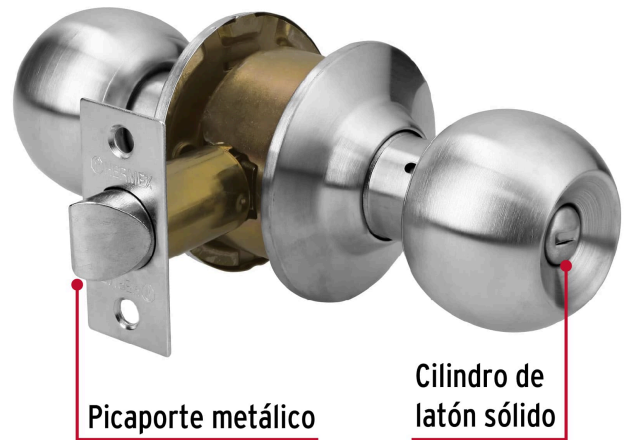

HERMEX

CÓDIGO: 43462 CLAVE: CEPO-31B

Cerradura tipo esfera para baño, cromo mate, HERMEX

- Cerrojo con botón de emergencia al exterior y botón de seguridad al interior
- Mecanismo cilíndrico con cilindro de latón sólido
- Perilla y escudo de acero inoxidable, acabado cromo mate
- Para colocación en puertas con espesor de 1-1/4" a 1-3/4" (32 a 45 mm)

**Certificaciones y garantías**

- Garantizado contra defectos de fabricación o mano de obra. La garantía se puede hacer válida con cualquier distribuidor de TRUPER

**Especificaciones**

Función (instalación)	Baño
Acabado	Cromo mate
Perilla	Acero inoxidable
Escudo	Acero inoxidable
Ciclos (cierre y apertura)	400 000
Espesor de puerta	1-1/4" a 1-3/4" (32 a 45 mm)
Backset (Distancia al centro)	60 mm
Dimensiones (diámetro de chapetón x largo)	65 x 170 mm
Dimensiones de perilla (largo x diámetro)	37.5 x 51 mm
Empaque individual	Blíster
Inner	3
Master	12
Pallet	384

País de origen

Fabricado en China bajo las estrictas especificaciones de GRUPO TRUPER

Incluye

Picaporte

Contra

Tornillería para su instalación

Plantilla

Imágenes complementarias

Mecanismo cilíndrico

Baño

La perilla exterior se bloquea presionando el botón de la perilla interior.

En caso de emergencia, girar el botón exterior con una moneda o desarmador.

Imágenes complementarias

EMPAQUE INDIVIDUAL