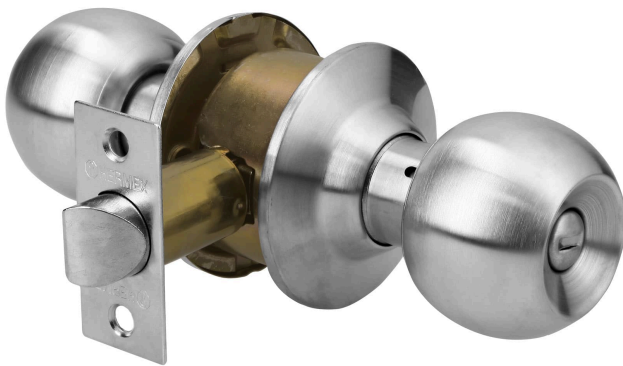

HERMEX

CÓDIGO: 43462 CLAVE: CEPO-31B

Cerradura tipo esfera para baño, cromo mate, HERMEX

- Cerrojo con botón de emergencia al exterior y botón de seguridad al interior
- Mecanismo cilíndrico con cilindro de latón sólido
- Perilla y escudo de acero inoxidable, acabado cromo mate
- Para colocación en puertas con espesor de 1-1/4" a 1-3/4" (32 a 45 mm)

**Certificaciones y garantías**

- Garantizado contra defectos de fabricación o mano de obra. La garantía se puede hacer válida con cualquier distribuidor de TRUPER

**Especificaciones**

Función (instalación)	Baño
Acabado	Cromo mate
Perilla	Acero inoxidable
Escudo	Acero inoxidable
Ciclos (cierre y apertura)	400 000
Espesor de puerta	1-1/4" a 1-3/4" (32 a 45 mm)
Backset (Distancia al centro)	60 mm
Dimensiones (diámetro de chapetón x largo)	65 x 170 mm
Dimensiones de perilla (largo x diámetro)	37.5 x 51 mm
Empaque individual	Blíster
Inner	3
Master	12
Pallet	384

Mecanismo cilíndrico

Baño

La perilla exterior se bloquea presionando el botón de la perilla interior.

En caso de emergencia, girar el botón exterior con una moneda o desarmador.

Imágenes complementarias

EMPAQUE INDIVIDUAL

EMPAQUE INNER

EMPAQUE MASTER