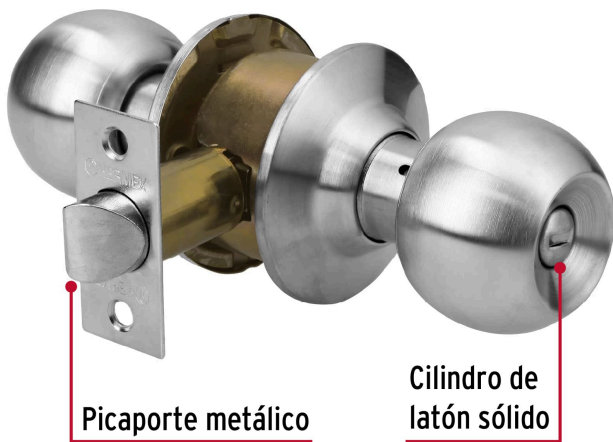

HERMEX

CÓDIGO: 43462 CLAVE: CEPO-31B

Cerradura tipo esfera para baño, cromo mate, HERMEX

- Cerrojo con botón de emergencia al exterior y botón de seguridad al interior
- Mecanismo cilíndrico con cilindro de latón sólido
- Perilla y escudo de acero inoxidable, acabado cromo mate
- Para colocación en puertas con espesor de 1-1/4" a 1-3/4" (32 a 45 mm)

**Certificaciones y garantías**

- Garantizado contra defectos de fabricación o mano de obra. La garantía se puede hacer válida con cualquier distribuidor de TRUPER

**Especificaciones**

Función (instalación)	Baño
Acabado	Cromo mate
Perilla	Acero inoxidable
Escudo	Acero inoxidable
Ciclos (cierre y apertura)	400 000
Espesor de puerta	1-1/4" a 1-3/4" (32 a 45 mm)
Backset (Distancia al centro)	60 mm
Dimensiones (diámetro de chapetón x largo)	65 x 170 mm
Dimensiones de perilla (largo x diámetro)	37.5 x 51 mm
Empaque individual	Blíster
Inner	3
Máster	12
Pallet	384

País de origen

Fabricado en China bajo las estrictas especificaciones de GRUPO TRUPER

Incluye

Picaporte

Contra

Tornillería para su instalación

Plantilla

Imágenes complementarias

Mecanismo cilíndrico

Baño

La perilla exterior se bloquea presionando el botón de la perilla interior.

En caso de emergencia, girar el botón exterior con una moneda o desarmador.

EMPAQUE INDIVIDUAL

Peso: 0.5 kg (1 lb)