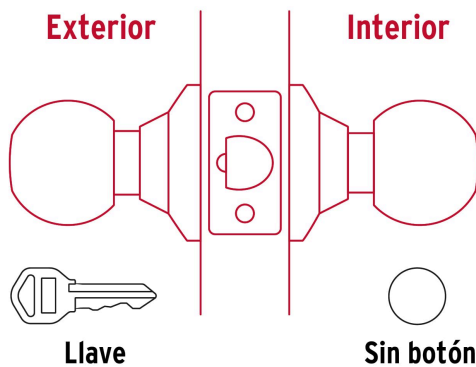

HERMEX

CÓDIGO: 43457 CLAVE: CEPO-12E

Cerradura tipo oval para entrada, latón brillante, HERMEX

- Cerrojo con llave al exterior, sin botón al interior
- Mecanismo cilíndrico con cilindro de latón sólido
- Perilla y escudo de latón, acabado latón brillante
- Para colocación en puertas con espesor de 1-1/4" a 1-3/4" (32 a 45 mm)

**Certificaciones y garantías****Especificaciones**

Función (instalación)	Entrada
Acabado	Latón brillante
Perilla	Latón
Escudo	Latón
Ciclos (cierre y apertura)	400 000
Espesor de puerta	1-1/4" a 1-3/4" (32 a 45 mm)
Material de las llaves	Latón niquelado
Backset (Distancia al centro)	60 mm
Dimensiones (diámetro de chapetón x largo)	65 x 160 mm
Dimensiones de perilla (largo x diámetro)	33 x 54 mm
Empaque individual	Blíster
Inner	3
Master	12
Pallet	384

País de origen

Fabricado en China bajo las estrictas especificaciones de GRUPO TRUPER

Incluye

2 Llaves tradicionales (Para hacer duplicados utilice la forja E109A)

Picaporte

Contra

Tornillería para su instalación

Plantilla

Imágenes complementarias**Mecanismo cilíndrico****Entrada**

Llave al exterior, sin botón al interior.
Picaporte de seguridad.
La perilla exterior sólo abre con llave.

**Seguridad Standard****Llave Tradicional**