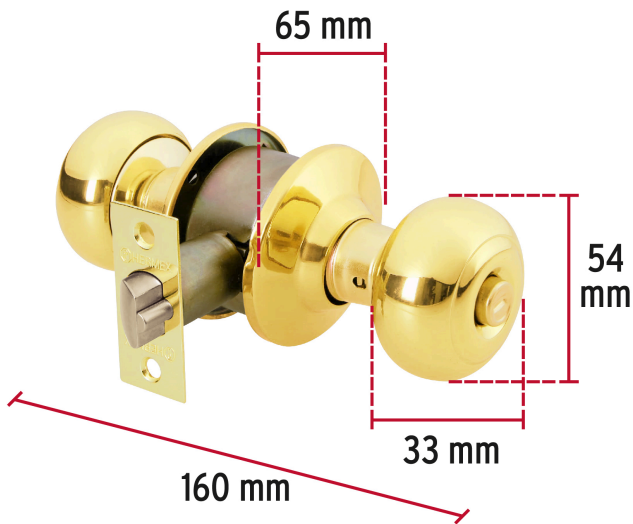

HERMEX

CÓDIGO: 43458 CLAVE: CEPO-12R

Cerradura tipo oval para recámara, latón brillante, HERMEX

- Cerrojo con llave al exterior y botón de seguridad al interior
- Mecanismo cilíndrico con cilindro de latón sólido
- Perilla y escudo de latón, acabado latón brillante
- Para colocación en puertas con espesor de 1-1/4" a 1-3/4" (32 a 45 mm)

**Certificaciones y garantías****Especificaciones**

Función (instalación)	Recámara
Acabado	Latón brillante
Perilla	Latón
Escudo	Latón
Ciclos (cierre y apertura)	400 000
Espesor de puerta	1-1/4" a 1-3/4" (32 a 45 mm)
Material de las llaves	Latón niquelado
Dimensiones (diámetro de chapetón x largo)	65 x 160 mm
Dimensiones de perilla (largo x diámetro)	33 x 54 mm
Backset (Distancia al centro)	60 mm
Empaque individual	Blíster
Inner	3
Master	12
Pallet	384

Plantilla

Imágenes complementarias**Mecanismo cilíndrico****Recámara**

El giro de cualquier perilla retrae el picaporte. La perilla exterior queda fija al presionar el botón de la perilla interior. El botón de seguridad queda libre al girar la perilla interior o al abrir con llave.

**Seguridad Standard****Llave Tradicional**

Utilizan llaves planas, las muescas que descifran la combinación se encuentran únicamente en la parte superior.

Imágenes complementarias

EMPAQUE INDIVIDUAL

Peso: 0.54 kg (1.2 lb)