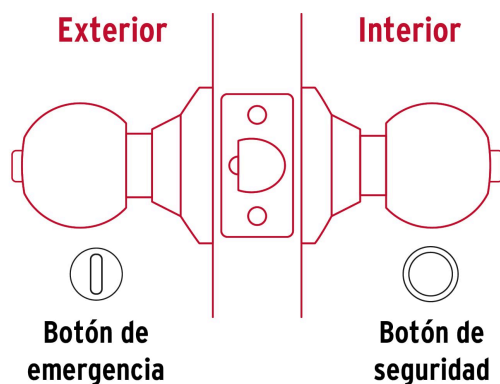

HERMEX

CÓDIGO: 43456 CLAVE: CEPO-12B

Cerradura tipo oval para baño, latón brillante, HERMEX

- Cerrojo con botón de emergencia al exterior y botón de seguridad al interior
- Mecanismo cilíndrico con cilindro de latón sólido
- Perilla y escudo de latón, acabado latón brillante
- Para colocación en puertas con espesor de 1-1/4" a 1-3/4" (32 a 45 mm)

**Certificaciones y garantías**

- Garantizado contra defectos de fabricación o mano de obra. La garantía se puede hacer válida con cualquier distribuidor de TRUPER

**Especificaciones**

Función (instalación)	Baño
Acabado	Latón brillante
Perilla	Latón
Escudo	Latón
Ciclos (cierre y apertura)	400 000
Espesor de puerta	1-1/4" a 1-3/4" (32 a 45 mm)
Backset (Distancia al centro)	60 mm
Dimensiones (diámetro de chapetón x largo)	65 x 160 mm
Dimensiones de perilla (largo x diámetro)	33 x 54 mm
Empaque individual	Blíster
Inner	3
Master	12
Pallet	384

País de origen

Fabricado en China bajo las estrictas especificaciones de GRUPO TRUPER

Incluye

Picaporte

Contra

Tornillería para su instalación

Plantilla

Imágenes complementarias

Mecanismo cilíndrico

Baño

La perilla exterior se bloquea presionando el botón de la perilla interior.

En caso de emergencia, girar el botón exterior con una moneda o desarmador.

Imágenes complementarias

EMPAQUE INDIVIDUAL