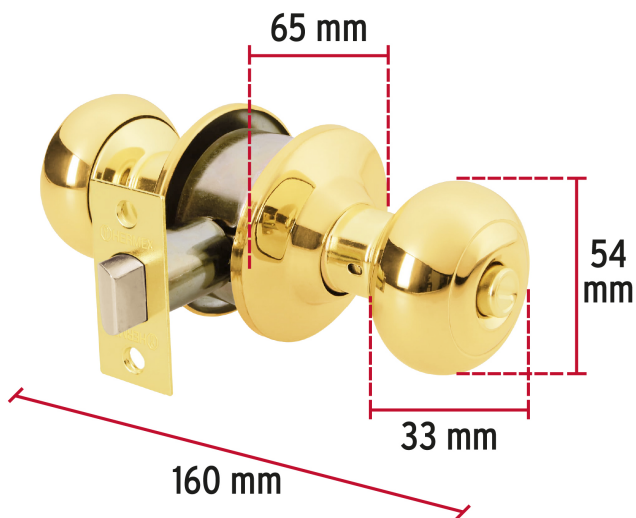

HERMEX

CÓDIGO: 43456 CLAVE: CEPO-12B

Cerradura tipo oval para baño, latón brillante, HERMEX

- Cerrojo con botón de emergencia al exterior y botón de seguridad al interior
- Mecanismo cilíndrico con cilindro de latón sólido
- Perilla y escudo de latón, acabado latón brillante
- Para colocación en puertas con espesor de 1-1/4" a 1-3/4" (32 a 45 mm)

**Certificaciones y garantías**

- Garantizado contra defectos de fabricación o mano de obra. La garantía se puede hacer válida con cualquier distribuidor de TRUPER

**Especificaciones**

Función (instalación)	Baño
Acabado	Latón brillante
Perilla	Latón
Escudo	Latón
Ciclos (cierre y apertura)	400 000
Espesor de puerta	1-1/4" a 1-3/4" (32 a 45 mm)
Backset (Distancia al centro)	60 mm
Dimensiones (diámetro de chapetón x largo)	65 x 160 mm
Dimensiones de perilla (largo x diámetro)	33 x 54 mm
Empaque individual	Blíster
Inner	3
Máster	12
Pallet	384

Mecanismo cilíndrico

Baño

La perilla exterior se bloquea presionando el botón de la perilla interior.

En caso de emergencia, girar el botón exterior con una moneda o desarmador.

EMPAQUE INDIVIDUAL

Peso: 0.5 kg (1 lb)