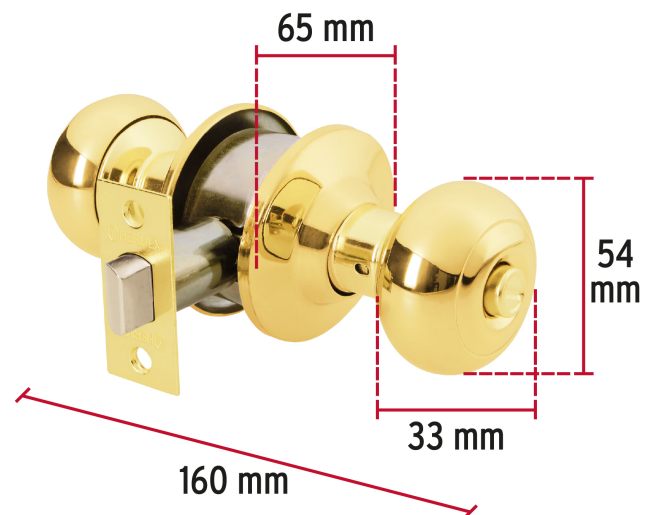

HERMEX

CÓDIGO: 43456 CLAVE: CEPO-12B

Cerradura tipo oval para baño, latón brillante, HERMEX

- Cerrojo con botón de emergencia al exterior y botón de seguridad al interior
- Mecanismo cilíndrico con cilindro de latón sólido
- Perilla y escudo de latón, acabado latón brillante
- Para colocación en puertas con espesor de 1-1/4" a 1-3/4" (32 a 45 mm)

**Certificaciones y garantías**

- Garantizado contra defectos de fabricación o mano de obra. La garantía se puede hacer válida con cualquier distribuidor de TRUPER

**Especificaciones**

Función (instalación)	Baño
Acabado	Latón brillante
Perilla	Latón
Escudo	Latón
Ciclos (cierre y apertura)	400 000
Espesor de puerta	1-1/4" a 1-3/4" (32 a 45 mm)
Backset (Distancia al centro)	60 mm
Dimensiones (diámetro de chapetón x largo)	65 x 160 mm
Dimensiones de perilla (largo x diámetro)	33 x 54 mm
Empaque individual	Blíster
Inner	3
Master	12
Pallet	384

Mecanismo cilíndrico

Baño

La perilla exterior se bloquea presionando el botón de la perilla interior.

En caso de emergencia, girar el botón exterior con una moneda o desarmador.

Imágenes complementarias

EMPAQUE INDIVIDUAL