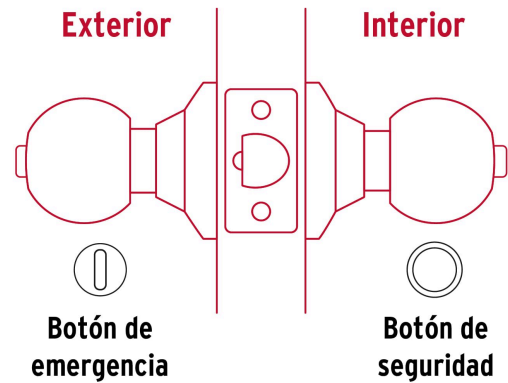

HERMEX

CÓDIGO: 43456 CLAVE: CEPO-12B

Cerradura tipo oval para baño, latón brillante, HERMEX

- Cerrojo con botón de emergencia al exterior y botón de seguridad al interior
- Mecanismo cilíndrico con cilindro de latón sólido
- Perilla y escudo de latón, acabado latón brillante
- Para colocación en puertas con espesor de 1-1/4" a 1-3/4" (32 a 45 mm)

**Certificaciones y garantías**

- Garantizado contra defectos de fabricación o mano de obra. La garantía se puede hacer válida con cualquier distribuidor de TRUPER

**Especificaciones**

Función (instalación)	Baño
Acabado	Latón brillante
Perilla	Latón
Escudo	Latón
Ciclos (cierre y apertura)	400 000
Espesor de puerta	1-1/4" a 1-3/4" (32 a 45 mm)
Backset (Distancia al centro)	60 mm
Dimensiones (diámetro de chapetón x largo)	65 x 160 mm
Dimensiones de perilla (largo x diámetro)	33 x 54 mm
Empaque individual	Blíster
Inner	3
Máster	12
Pallet	384

País de origen

Fabricado en China bajo las estrictas especificaciones de GRUPO TRUPER

Incluye

Picaporte

Contra

Tornillería para su instalación

Plantilla

Imágenes complementarias

Mecanismo cilíndrico

Baño

La perilla exterior se bloquea presionando el botón de la perilla interior.

En caso de emergencia, girar el botón exterior con una moneda o desarmador.

EMPAQUE INDIVIDUAL

Peso: 0.5 kg (1 lb)