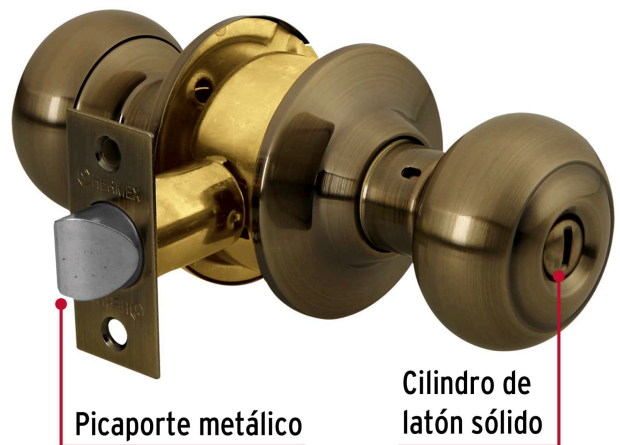

País de origen

Fabricado en China bajo las estrictas especificaciones de GRUPO TRUPER

Incluye

Picaporte

Contra

Tornillería para su instalación

Plantilla

Imágenes complementarias

Mecanismo cilíndrico