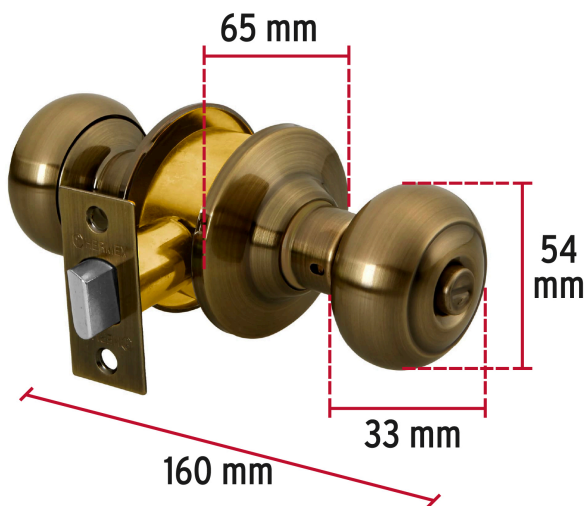

HERMEX

CÓDIGO: 43453 CLAVE: CEPO-22B

Cerradura tipo oval para baño, latón antiguo, HERMEX

- Cerrojo con botón de emergencia al exterior y botón de seguridad al interior
- Mecanismo cilíndrico con cilindro de latón sólido
- Perilla de acero inoxidable y escudo de latón, acabado latón antiguo
- Para colocación en puertas con espesor de 1-1/4" a 1-3/4" (32 a 45 mm)

**Certificaciones y garantías**

• Garantizado contra defectos de fabricación o mano de obra. La garantía se puede hacer válida con cualquier distribuidor de TRUPER

**Especificaciones**

Función (instalación)	Baño
Acabado	Latón antiguo
Perilla	Acero inoxidable
Escudo	Latón
Ciclos (cierres y apertura)	400 000
Espesor de puerta	1-1/4" a 1-3/4" (32 a 45 mm)
Backset (Distancia al centro)	60 mm
Dimensiones (diámetro de chapetón x largo)	65 x 160 mm
Dimensiones de perilla (largo x diámetro)	33 x 54 mm
Empaque individual	Blíster
Inner	3
Máster	12
Pallet	384

Mecanismo cilíndrico

Baño

La perilla exterior se bloquea presionando el botón de la perilla interior.

En caso de emergencia, girar el botón exterior con una moneda o desarmador.

EMPAQUE INDIVIDUAL

Alto
24.8 cm
(10")

Largo
15 cm
(6")

Peso: 0.5 kg (1 lb)

Imágenes complementarias

EMPAQUE INNER

Contiene: 3 piezas

Peso: 1.58 kg (3.5 lb)

EMPAQUE MASTER

Contiene: 4 inner (12 piezas)