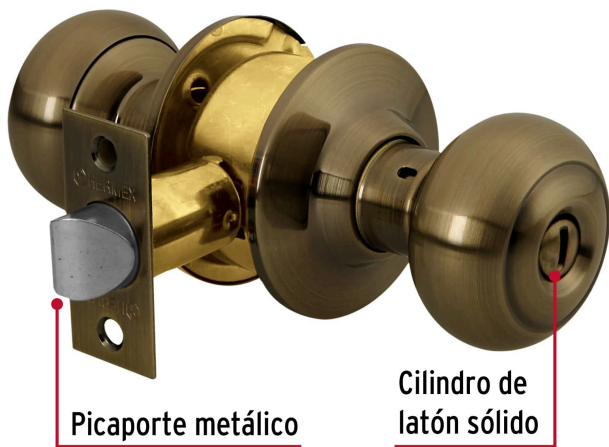

HERMEX

CÓDIGO: 43453 CLAVE: CEPO-22B

Cerradura tipo oval para baño, latón antiguo, HERMEX

- Cerrojo con botón de emergencia al exterior y botón de seguridad al interior
- Mecanismo cilíndrico con cilindro de latón sólido
- Perilla de acero inoxidable y escudo de latón, acabado latón antiguo
- Para colocación en puertas con espesor de 1-1/4" a 1-3/4" (32 a 45 mm)

**Certificaciones y garantías**

• Garantizado contra defectos de fabricación o mano de obra. La garantía se puede hacer válida con cualquier distribuidor de TRUPER

**Especificaciones**

Función (instalación)	Baño
Acabado	Latón antiguo
Perilla	Acero inoxidable
Escudo	Latón
Ciclos (cierres y apertura)	400 000
Espesor de puerta	1-1/4" a 1-3/4" (32 a 45 mm)
Backset (Distancia al centro)	60 mm
Dimensiones (diámetro de chapetón x largo)	65 x 160 mm
Dimensiones de perilla (largo x diámetro)	33 x 54 mm
Empaque individual	Blíster
Inner	3
Máster	12
Pallet	384

País de origen

Fabricado en China bajo las estrictas especificaciones de GRUPO TRUPER

Incluye

Picaporte

Contra

Tornillería para su instalación

Plantilla

Imágenes complementarias

Mecanismo cilíndrico

Baño

La perilla exterior se bloquea presionando el botón de la perilla interior.

En caso de emergencia, girar el botón exterior con una moneda o desarmador.

EMPAQUE INDIVIDUAL

Alto
24.8 cm
(10")