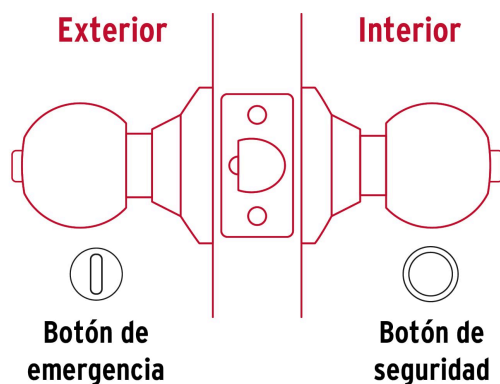

**HERMEX**

CÓDIGO: 43453 CLAVE: CEPO-22B

**Cerradura tipo oval para baño, latón antiguo, HERMEX**

- Cerrojo con botón de emergencia al exterior y botón de seguridad al interior
- Mecanismo cilíndrico con cilindro de latón sólido
- Perilla de acero inoxidable y escudo de latón, acabado latón antiguo
- Para colocación en puertas con espesor de 1-1/4" a 1-3/4" (32 a 45 mm)

## Imágenes complementarias

## Mecanismo cilíndrico

## Baño

La perilla exterior se bloquea presionando el botón de la perilla interior.

En caso de emergencia, girar el botón exterior con una moneda o desarmador.

**Imágenes complementarias**

**EMPAQUE INDIVIDUAL**