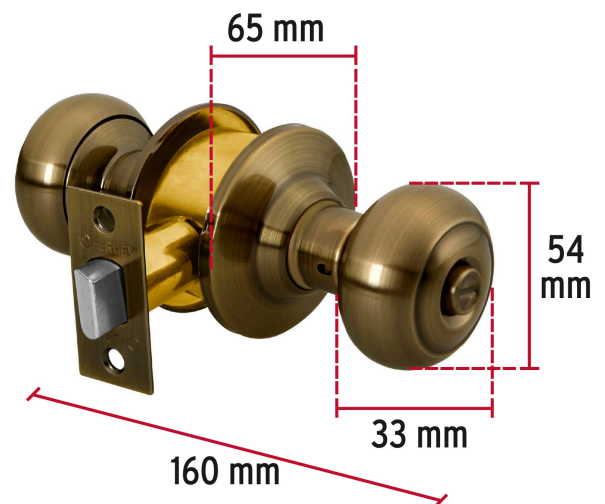

Baño

La perilla exterior se bloquea presionando el botón de la perilla interior.

En caso de emergencia, girar el botón exterior con una moneda o desarmador.