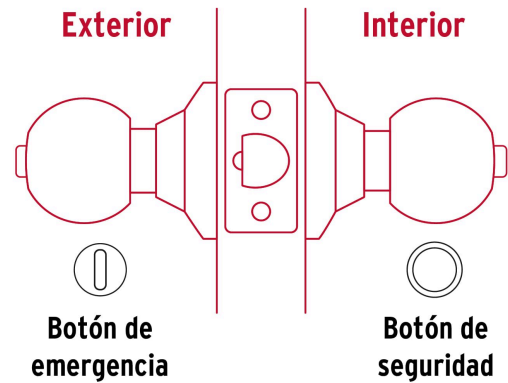

HERMEX

CÓDIGO: 43453 CLAVE: CEPO-22B

Cerradura tipo oval para baño, latón antiguo, HERMEX

- Cerrojo con botón de emergencia al exterior y botón de seguridad al interior
- Mecanismo cilíndrico con cilindro de latón sólido
- Perilla de acero inoxidable y escudo de latón, acabado latón antiguo
- Para colocación en puertas con espesor de 1-1/4" a 1-3/4" (32 a 45 mm)

**Certificaciones y garantías**

• Garantizado contra defectos de fabricación o mano de obra. La garantía se puede hacer válida con cualquier distribuidor de TRUPER

**Especificaciones**

Función (instalación)	Baño
Acabado	Latón antiguo
Perilla	Acero inoxidable
Escudo	Latón
Ciclos (cierres y apertura)	400 000
Espesor de puerta	1-1/4" a 1-3/4" (32 a 45 mm)
Backset (Distancia al centro)	60 mm
Dimensiones (diámetro de chapetón x largo)	65 x 160 mm
Dimensiones de perilla (largo x diámetro)	33 x 54 mm
Empaque individual	Blíster
Inner	3
Máster	12
Pallet	384

País de origen

Fabricado en China bajo las estrictas especificaciones de GRUPO TRUPER

Incluye

Picaporte

Contra

Tornillería para su instalación

Plantilla

Imágenes complementarias

Mecanismo cilíndrico

Baño

La perilla exterior se bloquea presionando el botón de la perilla interior.

En caso de emergencia, girar el botón exterior con una moneda o desarmador.

EMPAQUE INDIVIDUAL

Alto
24.8 cm
(10")