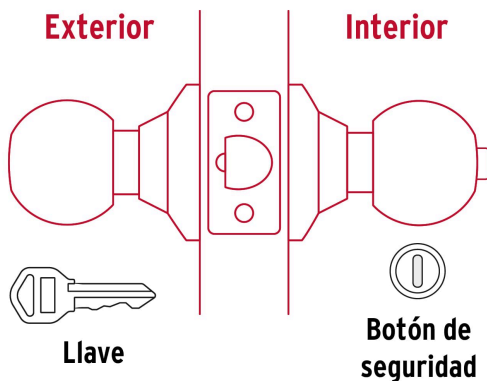

Recámara

El giro de cualquier perilla retrae el picaporte. La perilla exterior queda fija al presionar el botón de la perilla interior. El botón de seguridad queda libre al girar la perilla interior o al abrir con llave.