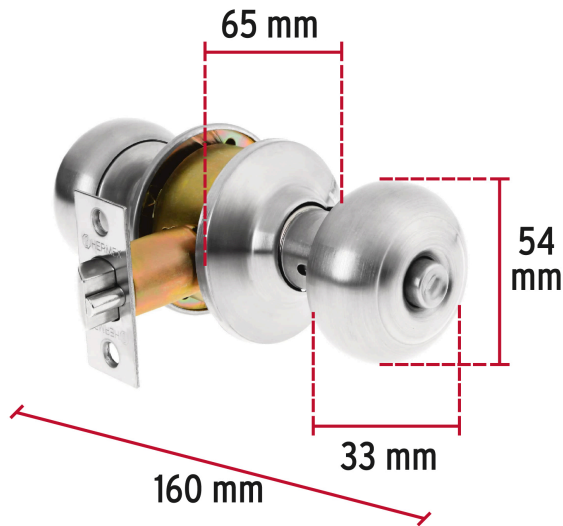

HERMEX

CÓDIGO: 43452 CLAVE: CEPO-32R

Cerradura tipo oval para recámara, cromo mate, HERMEX

- Cerrojo con llave al exterior y botón de seguridad al interior
- Mecanismo cilíndrico con cilindro de latón sólido
- Perilla y escudo de acero inoxidable, acabado cromo mate
- Para colocación en puertas con espesor de 1-1/4" a 1-3/4" (32 a 45 mm)

**Certificaciones y garantías****Especificaciones**

Función (instalación)	Recámara
Acabado	Cromo mate
Perilla	Acero inoxidable
Escudo	Acero inoxidable
Ciclos (cierre y apertura)	400 000
Espesor de puerta	1-1/4" a 1-3/4" (32 a 45 mm)
Material de las llaves	Latón niquelado
Dimensiones (diámetro de chapetón x largo)	65 x 160 mm
Dimensiones de perilla (largo x diámetro)	33 x 54 mm
Backset (Distancia al centro)	60 mm
Empaque individual	Blíster
Inner	3
Master	12
Pallet	432

Plantilla

Imágenes complementarias**Mecanismo cilíndrico****Recámara**

El giro de cualquier perilla retrae el picaporte. La perilla exterior queda fija al presionar el botón de la perilla interior. El botón de seguridad queda libre al girar la perilla interior o al abrir con llave.

**Seguridad Standard****Llave Tradicional**

Utilizan llaves planas, las muescas que descifran la combinación se encuentran únicamente en la parte superior.

Imágenes complementarias

EMPAQUE INDIVIDUAL

EMPAQUE INNER