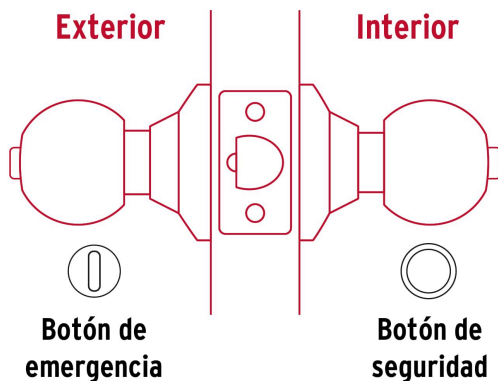

HERMEX

CÓDIGO: 43450 CLAVE: CEPO-32B

Cerradura tipo oval para baño, cromo mate, HERMEX

- Cerrojo con botón de emergencia al exterior y botón de seguridad al interior
- Mecanismo cilíndrico con cilindro de latón sólido
- Perillas y escudo de acero inoxidable, acabado cromo mate
- Para colocación en puertas con espesor de 1-1/4" a 1-3/4" (32 a 45 mm)

**Certificaciones y garantías**

• Garantizado contra defectos de fabricación o mano de obra. La garantía se puede hacer válida con cualquier distribuidor de TRUPER

**Especificaciones**

Función (instalación)	Baño
Acabado	Cromo mate
Perilla	Acero inoxidable
Escudo	Acero inoxidable
Ciclos (cierre y apertura)	400 000
Espesor de puerta	1-1/4" a 1-3/4" (32 a 45 mm)
Backset (Distancia al centro)	60 mm
Dimensiones (diámetro de chapetón x largo)	65 x 160 mm
Dimensiones de perilla (largo x diámetro)	33 x 54 mm
Empaque individual	Blíster
Inner	3
Master	12
Pallet	432

País de origen

Fabricado en China bajo las estrictas especificaciones de GRUPO TRUPER

Incluye

Picaporte

Contra

Tornillería para su instalación

Plantilla

Imágenes complementarias

Mecanismo cilíndrico

Baño

La perilla exterior se bloquea presionando el botón de la perilla interior.

En caso de emergencia, girar el botón exterior con una moneda o desarmador.

Imágenes complementarias

EMPAQUE INDIVIDUAL