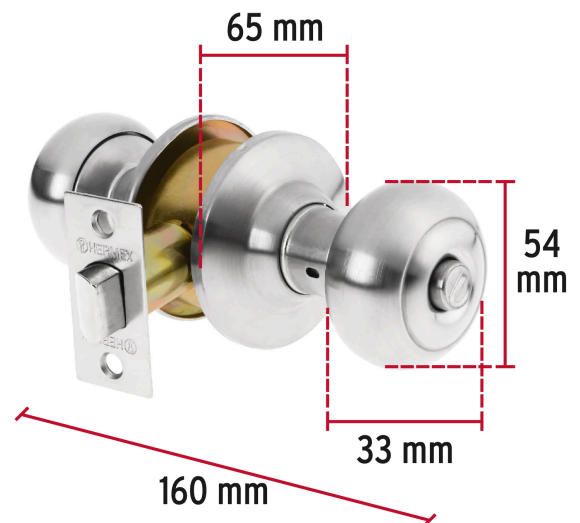

HERMEX

CÓDIGO: 43450 CLAVE: CEPO-32B

Cerradura tipo oval para baño, cromo mate, HERMEX

- Cerrojo con botón de emergencia al exterior y botón de seguridad al interior
- Mecanismo cilíndrico con cilindro de latón sólido
- Perillas y escudo de acero inoxidable, acabado cromo mate
- Para colocación en puertas con espesor de 1-1/4" a 1-3/4" (32 a 45 mm)

**Certificaciones y garantías**

• Garantizado contra defectos de fabricación o mano de obra. La garantía se puede hacer válida con cualquier distribuidor de TRUPER

**Especificaciones**

Función (instalación)	Baño
Acabado	Cromo mate
Perilla	Acero inoxidable
Escudo	Acero inoxidable
Ciclos (cierre y apertura)	400 000
Espesor de puerta	1-1/4" a 1-3/4" (32 a 45 mm)
Backset (Distancia al centro)	60 mm
Dimensiones (diámetro de chapetón x largo)	65 x 160 mm
Dimensiones de perilla (largo x diámetro)	33 x 54 mm
Empaque individual	Blíster
Inner	3
Master	12
Pallet	432

Mecanismo cilíndrico

Baño

La perilla exterior se bloquea presionando el botón de la perilla interior.

En caso de emergencia, girar el botón exterior con una moneda o desarmador.

Imágenes complementarias

EMPAQUE INDIVIDUAL