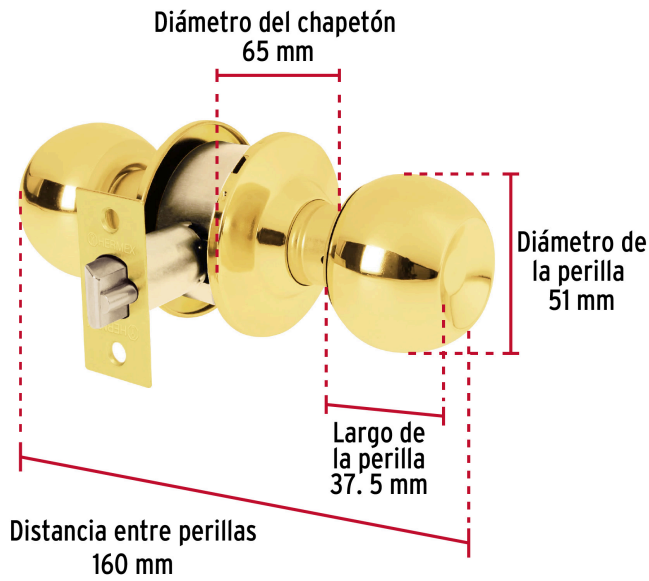

Imágenes complementarias