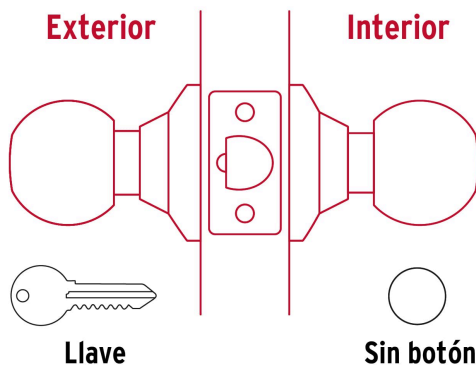

HERMEX Basic

CÓDIGO: 23560 CLAVE: BAL-LB-EP

Cerradura tipo esfera, cilíndrico, entrada, brillante, BASIC

- Cerrojo con llave al exterior sin botón de seguridad al interior
- Mecanismo cilíndrico con cilindro metálico
- Perilla y escudo de acero, acabado latón brillante
- Para colocación en puertas con espesor de 1-1/4" a 1-3/4" (32 a 45 mm)

**Certificaciones y garantías****Especificaciones**

Función (instalación)	Entrada
Acabado	Latón brillante
Perilla	Acero
Escudo	Acero
Ciclos (cierre y apertura)	200 000
Espesor de puerta	1-1/4" a 1-3/4" (32 a 45 mm)
Material de las llaves	Acero niquelado
Backset (Distancia al centro)	60 mm
Dimensiones (diámetro de chapetón x distancia entre perillas)	65 x 160 mm
Dimensiones de perilla (largo x diámetro)	37.5 x 51 mm
Empaque individual	Caja
Inner	3
Máster	24
Pallet	864

País de origen

Fabricado en China bajo las estrictas especificaciones de GRUPO TRUPER

Incluye

2 Llaves tradicionales (Para hacer duplicados utilice la forja E109A)

Imágenes complementarias**Mecanismo cilíndrico****Entrada**

Llave al exterior, sin botón al interior.
Picaporte de seguridad.
La perilla exterior sólo abre con llave.

**Seguridad Standard****Llave Tradicional**

Utilizan llaves planas, las muescas que descifran la combinación se encuentran únicamente en la parte superior.