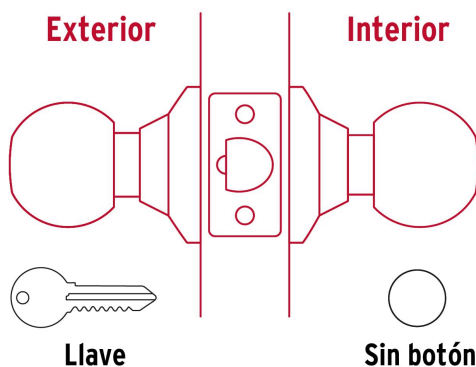

HERMEX Basic

CÓDIGO: 23560 CLAVE: BAL-LB-EP

Cerradura tipo esfera, cilíndrico, entrada, brillante, BASIC

- Cerrojo con llave al exterior sin botón de seguridad al interior
- Mecanismo cilíndrico con cilindro metálico
- Perilla y escudo de acero, acabado latón brillante
- Para colocación en puertas con espesor de 1-1/4" a 1-3/4" (32 a 45 mm)

**Certificaciones y garantías****Especificaciones**

| | |
|--|------------------------------|
| Función (instalación) | Entrada |
| Acabado | Latón brillante |
| Perilla | Acero |
| Escudo | Acero |
| Ciclos (cierre y apertura) | 200 000 |
| Espesor de puerta | 1-1/4" a 1-3/4" (32 a 45 mm) |
| Material de las llaves | Acero niquelado |
| Backset (Distancia al centro) | 60 mm |
| Dimensiones (diámetro de chapetón x distancia entre perillas) | 65 x 160 mm |
| Dimensiones de perilla (largo x diámetro) | 37.5 x 51 mm |
| Empaque individual | Caja |
| Inner | 3 |
| Master | 24 |
| Pallet | 864 |

País de origen

Fabricado en China bajo las estrictas especificaciones de GRUPO TRUPER

Incluye

2 Llaves tradicionales (Para hacer duplicados utilice la forja E109A)

Imágenes complementarias**Mecanismo cilíndrico****Entrada**

Llave al exterior, sin botón al interior.
Picaporte de seguridad.
La perilla exterior sólo abre con llave.

**Seguridad Standard****Llave Tradicional**

Utilizan llaves planas, las muescas que descifran la combinación se encuentran únicamente en la parte superior.