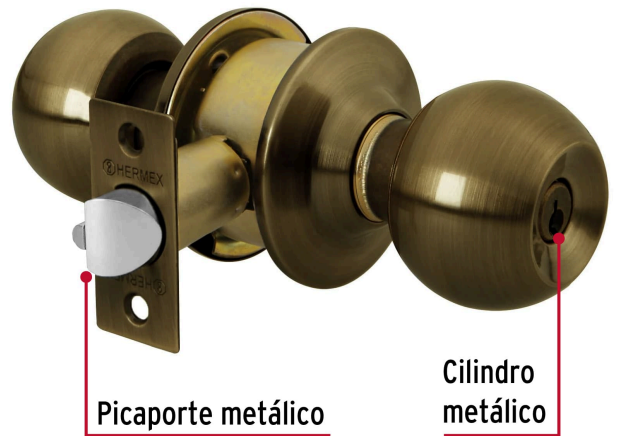

HERMEX Basic

CÓDIGO: 23561 CLAVE: BAL-LA-EP

Cerradura tipo esfera, cilíndrico, entrada, antiguo, BASIC

- Cerrojo con llave al exterior sin botón de seguridad al interior
- Mecanismo cilíndrico con cilindro metálico
- Perillas y escudo de acero, acabado latón antiguo
- Para colocación en puertas con espesor de 1-1/4" a 1-3/4" (32 a 45 mm)

**Certificaciones y garantías****Especificaciones**

Función (instalación)	Entrada
Acabado	Latón antiguo
Perilla	Acero
Escudo	Acero
Ciclos (cierre y apertura)	200 000
Espesor de puerta	1-1/4" a 1-3/4" (32 a 45 mm)
Material de las llaves	Acero niquelado
Backset (Distancia al centro)	60 mm
Dimensiones (diámetro de chapetón x distancia entre perillas)	65 x 160 mm
Dimensiones de perilla (largo x diámetro)	37.5 x 51 mm
Empaque individual	Caja
Inner	3
Máster	24
Pallet	864

País de origen

Fabricado en China bajo las estrictas especificaciones de GRUPO TRUPER

Incluye

2 Llaves tradicionales (Para hacer duplicados utilice la forja E109A)

Imágenes complementarias

Mecanismo cilíndrico

Entrada

Llave al exterior, sin botón al interior.
Picaporte de seguridad.
La perilla exterior sólo abre con llave.

Seguridad Standard

Llave Tradicional

Utilizan llaves planas, las muescas que descifran la combinación se encuentran únicamente en la parte superior.