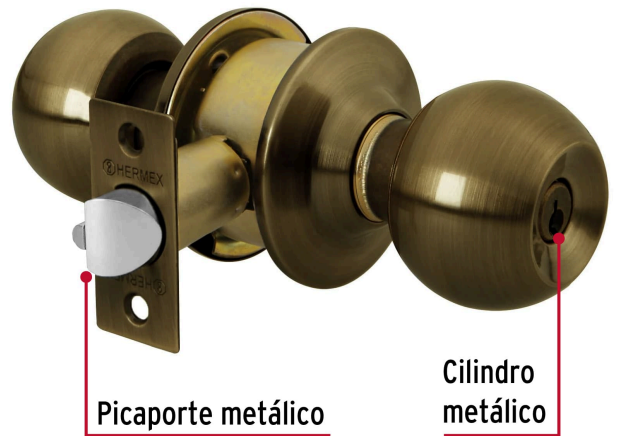

**HERMEX Basic**

CÓDIGO: 23561 CLAVE: BAL-LA-EP

**Cerradura tipo esfera, cilíndrico, entrada, antiguo, BASIC**

- Cerrojo con llave al exterior sin botón de seguridad al interior
- Mecanismo cilíndrico con cilindro metálico
- Perillas y escudo de acero, acabado latón antiguo
- Para colocación en puertas con espesor de 1-1/4" a 1-3/4" (32 a 45 mm)

**Certificaciones y garantías****Especificaciones**

Función (instalación)	Entrada
Acabado	Latón antiguo
Perilla	Acero
Escudo	Acero
Ciclos (cierres y apertura)	200 000
Espesor de puerta	1-1/4" a 1-3/4" (32 a 45 mm)
Material de las llaves	Acero niquelado
Backset (Distancia al centro)	60 mm
Dimensiones (diámetro de chapetón x distancia entre perillas)	65 x 160 mm
Dimensiones de perilla (largo x diámetro)	37.5 x 51 mm
Empaque individual	Caja
Inner	3
Máster	24
Pallet	864

## Incluye

2 Llaves tradicionales (Para hacer duplicados utilice la forja E109A)

## Imágenes complementarias