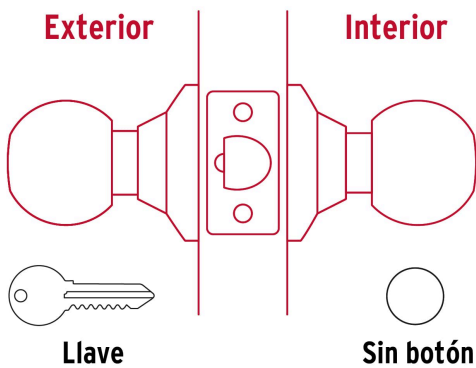

HERMEX Basic

CÓDIGO: 23561 CLAVE: BAL-LA-EP

Cerradura tipo esfera, cilíndrico, entrada, antiguo, BASIC

- Cerrojo con llave al exterior sin botón de seguridad al interior
- Mecanismo cilíndrico con cilindro metálico
- Perillas y escudo de acero, acabado latón antiguo
- Para colocación en puertas con espesor de 1-1/4" a 1-3/4" (32 a 45 mm)

**Certificaciones y garantías****Especificaciones**

Función (instalación)	Entrada
Acabado	Latón antiguo
Perilla	Acero
Escudo	Acero
Ciclos (cierre y apertura)	200 000
Espesor de puerta	1-1/4" a 1-3/4" (32 a 45 mm)
Material de las llaves	Acero niquelado
Backset (Distancia al centro)	60 mm
Dimensiones (diámetro de chapetón x distancia entre perillas)	65 x 160 mm
Dimensiones de perilla (largo x diámetro)	37.5 x 51 mm
Empaque individual	Caja
Inner	3
Máster	24
Pallet	864

País de origen

Fabricado en China bajo las estrictas especificaciones de GRUPO TRUPER

Incluye

2 Llaves tradicionales (Para hacer duplicados utilice la forja E109A)

Imágenes complementarias

Mecanismo cilíndrico

Entrada

Llave al exterior, sin botón al interior.
Picaporte de seguridad.
La perilla exterior sólo abre con llave.

Seguridad Standard

Llave Tradicional

Utilizan llaves planas, las muescas que descifran la combinación se encuentran únicamente en la parte superior.