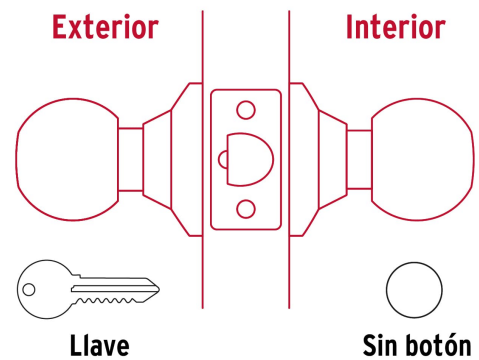

CÓDIGO: 23561 CLAVE: BAL-LA-EP

Cerradura tipo esfera, cilíndrico, entrada, antiguo, BASIC

- Cerrojo con llave al exterior sin botón de seguridad al interior
- Mecanismo cilíndrico con cilindro metálico
- Perillas y escudo de acero, acabado latón antiguo
- Para colocación en puertas con espesor de 1-1/4" a 1-3/4" (32 a 45 mm)

Certificaciones y garantías

Especificaciones

Función (instalación)	Entrada
Acabado	Latón antiguo
Perilla	Acero
Escudo	Acero
Ciclos (cierre y apertura)	200 000
Espesor de puerta	1-1/4" a 1-3/4" (32 a 45 mm)
Material de las llaves	Acero niquelado
Backset (Distancia al centro)	60 mm
Dimensiones (diámetro de chapetón x distancia entre perillas)	65 x 160 mm
Dimensiones de perilla (largo x diámetro)	37.5 x 51 mm
Empaque individual	Caja
Inner	3
Master	24
Pallet	864

País de origen

Fabricado en China bajo las estrictas especificaciones de GRUPO TRUPER

Incluye

2 Llaves tradicionales (Para hacer duplicados utilice la forja E109A)

Imágenes complementarias

Mecanismo cilíndrico

Entrada

Llave al exterior, sin botón al interior.

Picaporte de seguridad.

La perilla exterior sólo abre con llave.

Imágenes complementarias

Seguridad Standard

Llave Tradicional

Utilizan llaves planas, las muescas que descifran la combinación se encuentran únicamente en la parte superior.