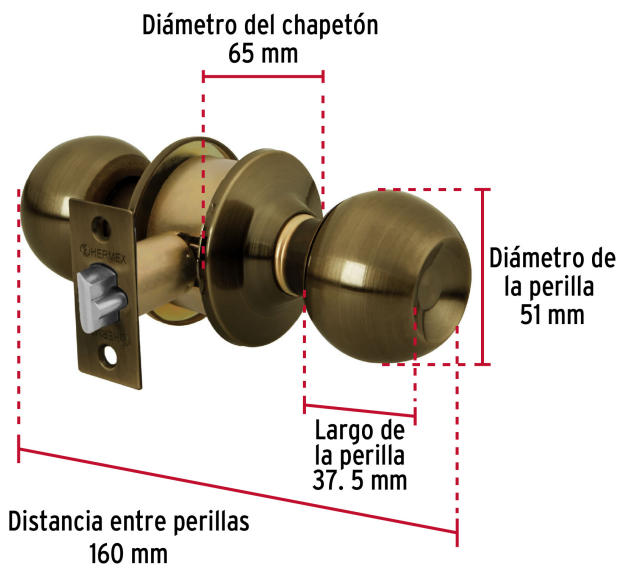

CÓDIGO: 23561 CLAVE: BAL-LA-EP

Cerradura tipo esfera, cilíndrico, entrada, antiguo, BASIC

- Cerrojo con llave al exterior sin botón de seguridad al interior
- Mecanismo cilíndrico con cilindro metálico
- Perillas y escudo de acero, acabado latón antiguo
- Para colocación en puertas con espesor de 1-1/4" a 1-3/4" (32 a 45 mm)

Certificaciones y garantías

Especificaciones

Función (instalación)	Entrada
Acabado	Latón antiguo
Perilla	Acero
Escudo	Acero
Ciclos (cierre y apertura)	200 000
Espesor de puerta	1-1/4" a 1-3/4" (32 a 45 mm)
Material de las llaves	Acero niquelado
Backset (Distancia al centro)	60 mm
Dimensiones (diámetro de chapetón x distancia entre perillas)	65 x 160 mm
Dimensiones de perilla (largo x diámetro)	37.5 x 51 mm
Empaque individual	Caja
Inner	3
Master	24
Pallet	864

País de origen

Fabricado en China bajo las estrictas especificaciones de GRUPO TRUPER

Incluye

2 Llaves tradicionales (Para hacer duplicados utilice la forja E109A)

Imágenes complementarias

Mecanismo cilíndrico

Entrada

Llave al exterior, sin botón al interior.

Picaporte de seguridad.

La perilla exterior sólo abre con llave.

Imágenes complementarias

Seguridad Standard

Llave Tradicional

Utilizan llaves planas, las muescas que descifran la combinación se encuentran únicamente en la parte superior.