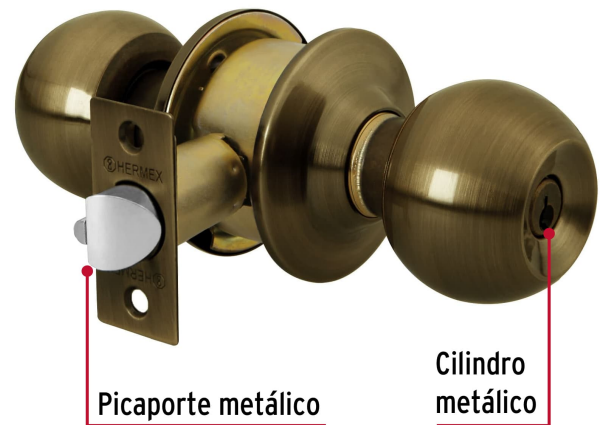

CÓDIGO: 23561 CLAVE: BAL-LA-EP

Cerradura tipo esfera, cilíndrico, entrada, antiguo, BASIC

- Cerrojo con llave al exterior sin botón de seguridad al interior
- Mecanismo cilíndrico con cilindro metálico
- Perillas y escudo de acero, acabado latón antiguo
- Para colocación en puertas con espesor de 1-1/4" a 1-3/4" (32 a 45 mm)

Certificaciones y garantías

Especificaciones

Función (instalación)	Entrada
Acabado	Latón antiguo
Perilla	Acero
Escudo	Acero
Ciclos (cierre y apertura)	200 000
Espesor de puerta	1-1/4" a 1-3/4" (32 a 45 mm)
Material de las llaves	Acero niquelado
Backset (Distancia al centro)	60 mm
Dimensiones (diámetro de chapetón x distancia entre perillas)	65 x 160 mm
Dimensiones de perilla (largo x diámetro)	37.5 x 51 mm
Empaque individual	Caja
Inner	3
Master	24
Pallet	864

País de origen

Fabricado en China bajo las estrictas especificaciones de GRUPO TRUPER

Incluye

2 Llaves tradicionales (Para hacer duplicados utilice la forja E109A)

Imágenes complementarias

Mecanismo cilíndrico

Entrada

Llave al exterior, sin botón al interior.

Picaporte de seguridad.

La perilla exterior sólo abre con llave.

Imágenes complementarias

Seguridad Standard

Llave Tradicional

Utilizan llaves planas, las muescas que descifran la combinación se encuentran únicamente en la parte superior.