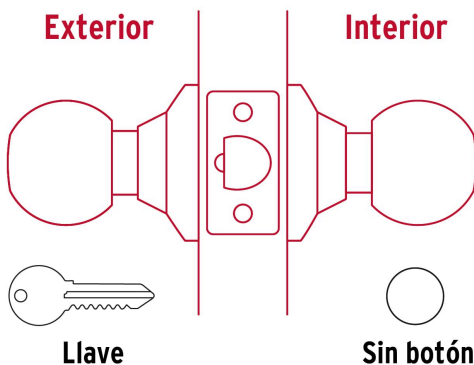

Entrada

Llave al exterior, sin botón al interior.
Picaporte de seguridad.
La perilla exterior sólo abre con llave.