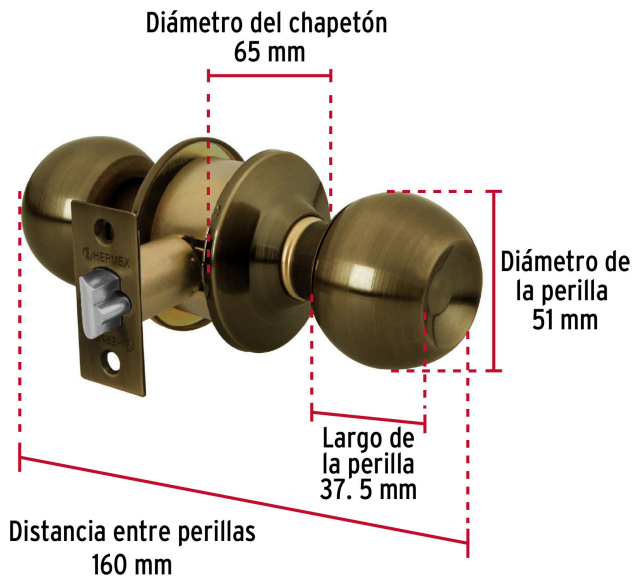

HERMEX Basic

CÓDIGO: 23561 CLAVE: BAL-LA-EP

Cerradura tipo esfera, cilíndrico, entrada, antiguo, BASIC

- Cerrojo con llave al exterior sin botón de seguridad al interior
- Mecanismo cilíndrico con cilindro metálico
- Perillas y escudo de acero, acabado latón antiguo
- Para colocación en puertas con espesor de 1-1/4" a 1-3/4" (32 a 45 mm)

**Certificaciones y garantías****Especificaciones**

Función (instalación)	Entrada
Acabado	Latón antiguo
Perilla	Acero
Escudo	Acero
Ciclos (cierre y apertura)	200 000
Espesor de puerta	1-1/4" a 1-3/4" (32 a 45 mm)
Material de las llaves	Acero niquelado
Backset (Distancia al centro)	60 mm
Dimensiones (diámetro de chapetón x distancia entre perillas)	65 x 160 mm
Dimensiones de perilla (largo x diámetro)	37.5 x 51 mm
Empaque individual	Caja
Inner	3
Máster	24
Pallet	864

Entrada

Llave al exterior, sin botón al interior.
Picaporte de seguridad.
La perilla exterior sólo abre con llave.

Seguridad Standard

Llave Tradicional

Utilizan llaves planas, las muescas que descifran la combinación se encuentran únicamente en la parte superior.

Imágenes complementarias

EMPAQUE INDIVIDUAL

EMPAQUE INNER

Imágenes complementarias**EMPAQUE MASTER****Contiene: 8 inner (24 piezas)****Peso: 12.2 kg (26.9 lb)**