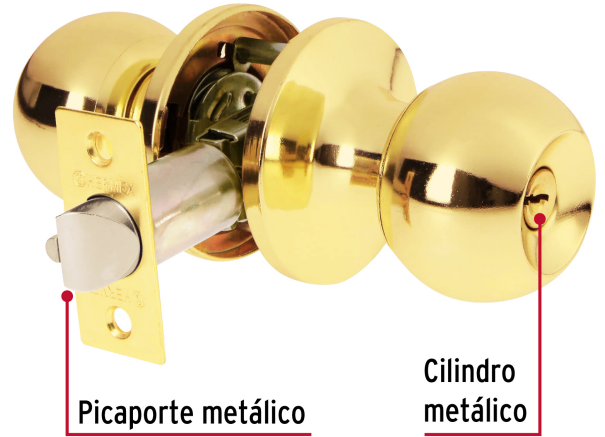

HERMEX Basic

CÓDIGO: 23655 CLAVE: BALT-LB-EP

Cerradura tipo esfera, tubular, entrada, brillante, BASIC

- Cerrojo con llave al exterior sin botón de seguridad al interior
- Mecanismo tubular con cilindro metálico
- Perilla y escudo de acero, acabado latón brillante
- Para colocación en puertas con espesor de 1-1/4" a 1-3/4" (32 a 45 mm)

**Certificaciones y garantías****Especificaciones**

Función (instalación)	Entrada
Acabado	Latón brillante
Perilla	Acero
Escudo	Acero
Material de las llaves	Acero niquelado
Ciclos (cierre y apertura)	200 000
Espesor	1-1/4" a 1-3/4" (32 a 45 mm)
Backset (Distancia al centro)	60 mm
Dimensiones de la cerradura (distancia entre perillas x diámetro del chapetón)	170 x 65 mm
Dimensiones de la perilla (diámetro x largo)	51 x 37.5 mm
Empaque individual	Caja
Inner	3
Master	24
Pallet	1080

Incluye

2 Llaves tradicionales (Para hacer duplicados utilice la forja E109A)

Picaporte

Contra

Tornillería para instalación (6 piezas)

Plantilla

Imágenes complementarias

Mecanismo tubular

Entrada

Llave al exterior, sin botón al interior.
Picaporte de seguridad.
La perilla exterior sólo abre con llave.

Seguridad Standard

Llave Tradicional

Utilizan llaves planas, las muescas que descifran la combinación se encuentran únicamente en la parte superior.