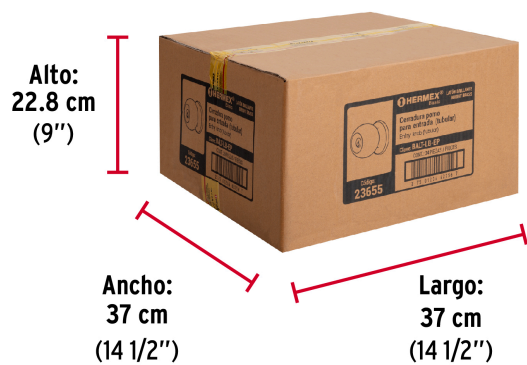

**Certificaciones y garantías****Especificaciones**

Función (instalación)	Entrada
Acabado	Latón brillante
Perilla	Acero
Escudo	Acero
Material de las llaves	Acero niquelado
Ciclos (cierre y apertura)	200 000
Espesor	1-1/4" a 1-3/4" (32 a 45 mm)
Backset (Distancia al centro)	60 mm
Dimensiones de la cerradura (distancia entre perillas x diámetro del chapetón)	170 x 65 mm
Dimensiones de la perilla (diámetro x largo)	51 x 37.5 mm
Empaque individual	Caja
Inner	3
Máster	24
Pallet	1080

Datos de Empaque (Medidas y pesos aproximados)

Master **Medidas:** Alto: 22.8 cm (9") Ancho: 37 cm (14 1/2") Largo: 37 cm (14 1/2")
Peso: 10.8 kg (23.81 lb)

Inner **Medidas:** Alto: 20.5 cm (8") Ancho: 9 cm (3 1/2") Largo: 17.6 cm (7") **Peso:**
1.3 kg (2.87 lb)

Empaque Individual **Medidas:** Alto: 6.6 cm (2 1/2") Ancho: 8.5 cm (3 1/4") Largo: 17.2 cm (6
3/4") **Peso:** 0.42 kg (0.93 lb)

País de origen

Fabricado en China bajo las estrictas especificaciones de GRUPO TRUPER

Imágenes complementarias

EMPAQUE INDIVIDUAL

Peso: 0.42 kg (0.93 lb)

EMPAQUE INNER

Contiene: 3 piezas

Peso: 1.3 kg (2.87 lb)

Imágenes complementarias

EMPAQUE MASTER