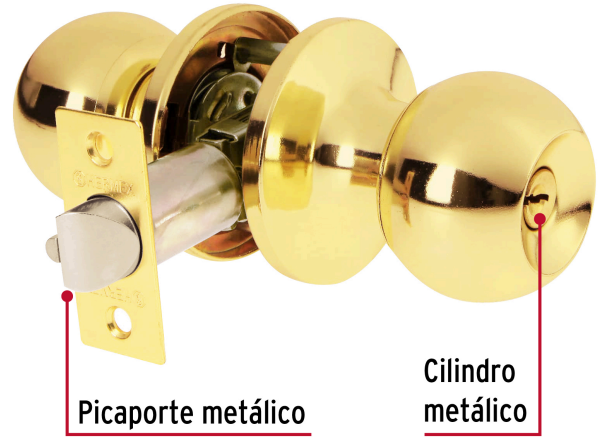

HERMEX Basic

CÓDIGO: 23655 CLAVE: BALT-LB-EP

Cerradura tipo esfera, tubular, entrada, brillante, BASIC

- Cerrojo con llave al exterior sin botón de seguridad al interior
- Mecanismo tubular con cilindro metálico
- Perilla y escudo de acero, acabado latón brillante
- Para colocación en puertas con espesor de 1-1/4" a 1-3/4" (32 a 45 mm)

**Certificaciones y garantías****Especificaciones**

Función (instalación)	Entrada
Acabado	Latón brillante
Perilla	Acero
Escudo	Acero
Material de las llaves	Acero niquelado
Ciclos (cierre y apertura)	200 000
Espesor	1-1/4" a 1-3/4" (32 a 45 mm)
Backset (Distancia al centro)	60 mm
Dimensiones de la cerradura (distancia entre perillas x diámetro del chapetón)	170 x 65 mm
Dimensiones de la perilla (diámetro x largo)	51 x 37.5 mm
Empaque individual	Caja
Inner	3
Máster	24
Pallet	1080

Incluye

2 Llaves tradicionales (Para hacer duplicados utilice la forja E109A)

Picaporte

Contra

Tornillería para instalación (6 piezas)

Plantilla

Imágenes complementarias

Mecanismo tubular

Entrada

Llave al exterior, sin botón al interior.
Picaporte de seguridad.
La perilla exterior sólo abre con llave.

Seguridad Standard

Llave Tradicional

Utilizan llaves planas, las muescas que descifran la combinación se encuentran únicamente en la parte superior.