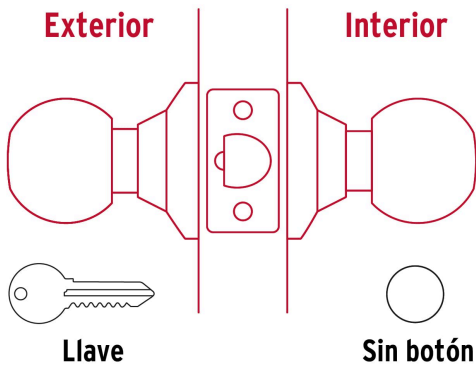

HERMEX Basic

CÓDIGO: 23655 CLAVE: BALT-LB-EP

Cerradura tipo esfera, tubular, entrada, brillante, BASIC

- Cerrojo con llave al exterior sin botón de seguridad al interior
- Mecanismo tubular con cilindro metálico
- Perilla y escudo de acero, acabado latón brillante
- Para colocación en puertas con espesor de 1-1/4" a 1-3/4" (32 a 45 mm)

**Certificaciones y garantías****Especificaciones**

Función (instalación)	Entrada
Acabado	Latón brillante
Perilla	Acero
Escudo	Acero
Material de las llaves	Acero niquelado
Ciclos (cierre y apertura)	200 000
Espesor	1-1/4" a 1-3/4" (32 a 45 mm)
Backset (Distancia al centro)	60 mm
Dimensiones de la cerradura (distancia entre perillas x diámetro del chapetón)	170 x 65 mm
Dimensiones de la perilla (diámetro x largo)	51 x 37.5 mm
Empaque individual	Caja
Inner	3
Master	24
Pallet	1080

Incluye

2 Llaves tradicionales (Para hacer duplicados utilice la forja E109A)

Picaporte

Contra

Tornillería para instalación (6 piezas)

Plantilla

Imágenes complementarias

Mecanismo tubular

Entrada

Llave al exterior, sin botón al interior.
Picaporte de seguridad.
La perilla exterior sólo abre con llave.

Seguridad Standard

Llave Tradicional

Utilizan llaves planas, las muescas que descifran la combinación se encuentran únicamente en la parte superior.