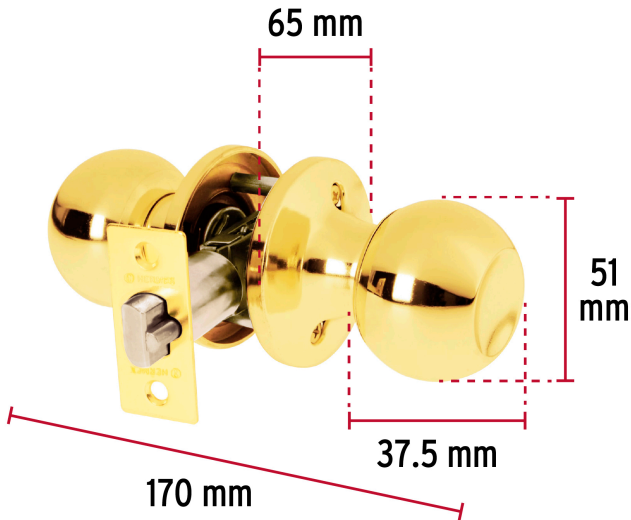

Imágenes complementarias