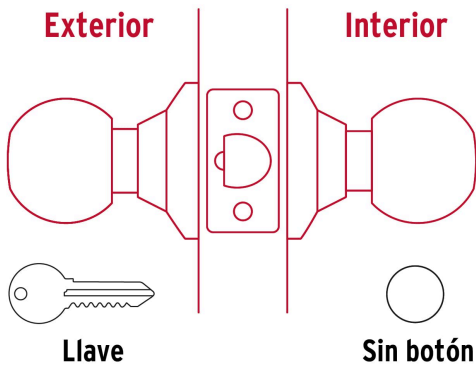

HERMEX Basic

CÓDIGO: 23655 CLAVE: BALT-LB-EP

Cerradura tipo esfera, tubular, entrada, brillante, BASIC

- Cerrojo con llave al exterior sin botón de seguridad al interior
- Mecanismo tubular con cilindro metálico
- Perilla y escudo de acero, acabado latón brillante
- Para colocación en puertas con espesor de 1-1/4" a 1-3/4" (32 a 45 mm)

**Certificaciones y garantías****Especificaciones**

Función (instalación)	Entrada
Acabado	Latón brillante
Perilla	Acero
Escudo	Acero
Material de las llaves	Acero niquelado
Ciclos (cierre y apertura)	200 000
Espesor	1-1/4" a 1-3/4" (32 a 45 mm)
Backset (Distancia al centro)	60 mm
Dimensiones de la cerradura (distancia entre perillas x diámetro del chapetón)	170 x 65 mm
Dimensiones de la perilla (diámetro x largo)	51 x 37.5 mm
Empaque individual	Caja
Inner	3
Máster	24
Pallet	1080

Incluye

2 Llaves tradicionales (Para hacer duplicados utilice la forja E109A)

Picaporte

Contra

Tornillería para instalación (6 piezas)

Plantilla

Imágenes complementarias

Mecanismo tubular

Entrada

Llave al exterior, sin botón al interior.
Picaporte de seguridad.
La perilla exterior sólo abre con llave.

Seguridad Standard

Llave Tradicional

Utilizan llaves planas, las muescas que descifran la combinación se encuentran únicamente en la parte superior.