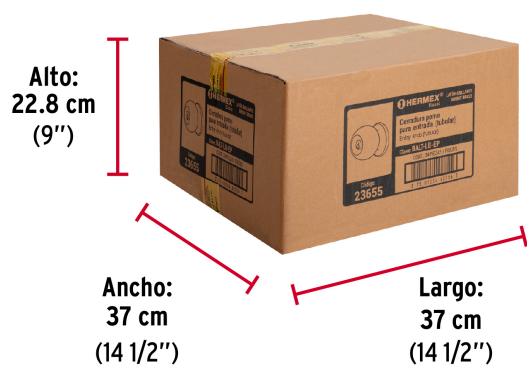

**Certificaciones y garantías****Especificaciones**

Función (instalación)	Entrada
Acabado	Latón brillante
Perilla	Acero
Escudo	Acero
Material de las llaves	Acero niquelado
Ciclos (cierre y apertura)	200 000
Espesor	1-1/4" a 1-3/4" (32 a 45 mm)
Backset (Distancia al centro)	60 mm
Dimensiones de la cerradura (distancia entre perillas x diámetro del chapetón)	170 x 65 mm
Dimensiones de la perilla (diámetro x largo)	51 x 37.5 mm
Empaque individual	Caja
Inner	3
Master	24
Pallet	1080

Datos de Empaque (Medidas y pesos aproximados)

Master **Medidas:** Alto: 22.8 cm (9") Ancho: 37 cm (14 1/2") Largo: 37 cm (14 1/2")
Peso: 10.8 kg (23.81 lb)

Inner **Medidas:** Alto: 20.5 cm (8") Ancho: 9 cm (3 1/2") Largo: 17.6 cm (7") **Peso:**
1.3 kg (2.87 lb)

Empaque Individual **Medidas:** Alto: 6.6 cm (2 1/2") Ancho: 8.5 cm (3 1/4") Largo: 17.2 cm (6
3/4") **Peso:** 0.42 kg (0.93 lb)

País de origen

Fabricado en China bajo las estrictas especificaciones de GRUPO TRUPER

Imágenes complementarias

EMPAQUE INDIVIDUAL

Peso: 0.42 kg (0.93 lb)

EMPAQUE INNER

Contiene: 3 piezas

Peso: 1.3 kg (2.87 lb)

Imágenes complementarias

EMPAQUE MASTER