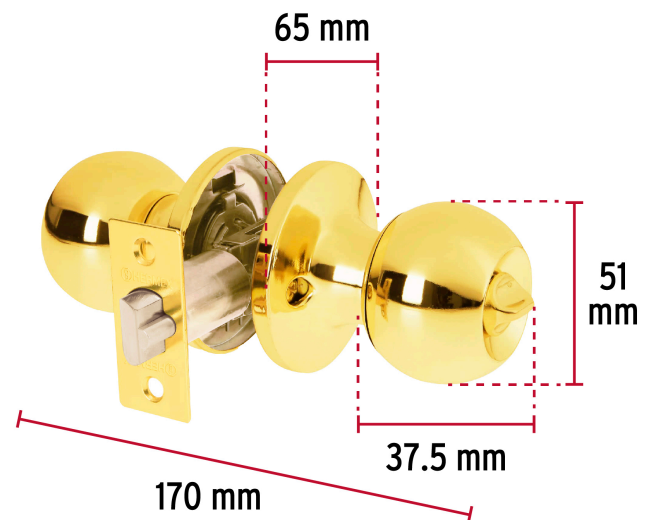

Recámara

El giro de cualquier perilla retrae el picaporte. La perilla exterior queda fija al presionar el botón de la perilla interior. El botón de seguridad queda libre al girar la perilla interior o al abrir con llave.