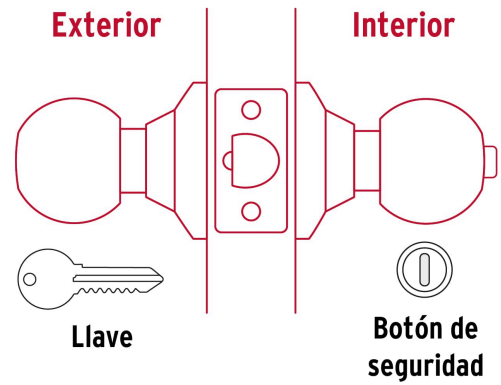

**HERMEX Basic**

CÓDIGO: 23658 CLAVE: BALT-LB-RP

**Cerradura tipo esfera, recámara, tubular, brillante, BASIC**

- Cerrojo con llave al exterior y botón de seguridad al interior
- Mecanismo tubular con cilindros metálicos
- Perillas y escudo de acero, acabado latón brillante
- Para colocación en puertas con espesor de 1-1/4" a 1-3/4" (32 a 45 mm)

2 Llaves tradicionales (Para hacer duplicados utilice la forja E109A)

Picaporte

Contra

Tornillería para su instalación

Plantilla

**Imágenes complementarias**

## Mecanismo tubular

## Recámara

El giro de cualquier perilla retrae el picaporte. La perilla exterior queda fija al presionar el botón de la perilla interior. El botón de seguridad queda libre al girar la perilla interior o al abrir con llave.