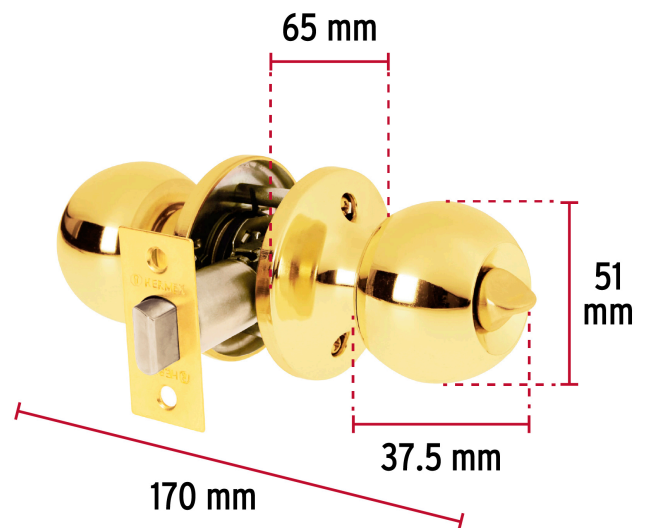

Baño

La perilla exterior se bloquea presionando el botón de la perilla interior.

En caso de emergencia, girar el botón exterior con una moneda o desarmador.