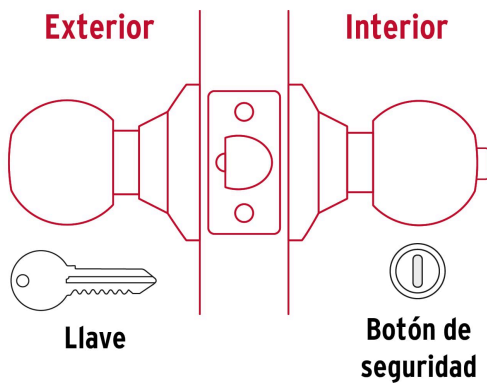

**HERMEX Basic**

CÓDIGO: 23660 CLAVE: BALT-CM-RP

**Cerradura tipo esfera, tubular, recámara, cromo, BASIC**

- Cerrojo con llave al exterior y botón de seguridad al interior
- Mecanismo tubular con cilindros metálicos
- Perilla y escudo de acero inoxidable, acabado cromo mate
- Para colocación en puertas con espesor de 1-1/4" a 1-3/4" (32 a 45 mm)

2 Llaves tradicionales (Para hacer duplicados utilice la forja E109A)

Picaporte

Contra

Tornillería para su instalación

Plantilla

**Imágenes complementarias**

## Mecanismo tubular

## Recámara

El giro de cualquier perilla retrae el picaporte. La perilla exterior queda fija al presionar el botón de la perilla interior. El botón de seguridad queda libre al girar la perilla interior o al abrir con llave.