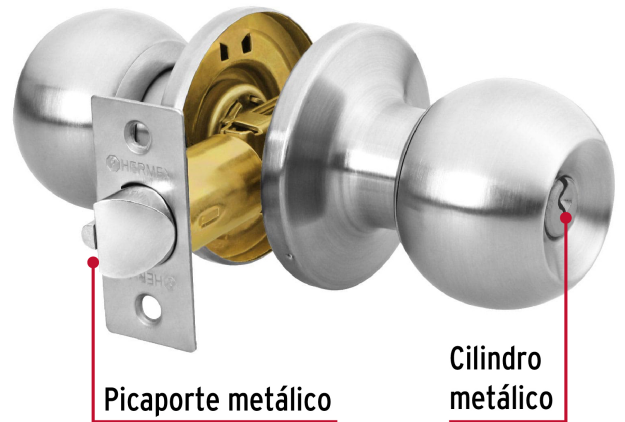

**HERMEX Basic**

CÓDIGO: 23660 CLAVE: BALT-CM-RP

**Cerradura tipo esfera, tubular, recámara, cromo, BASIC**

- Cerrojo con llave al exterior y botón de seguridad al interior
- Mecanismo tubular con cilindros metálicos
- Perilla y escudo de acero inoxidable, acabado cromo mate
- Para colocación en puertas con espesor de 1-1/4" a 1-3/4" (32 a 45 mm)

2 Llaves tradicionales (Para hacer duplicados utilice la forja E109A)

Picaporte

Contra

Tornillería para su instalación

Plantilla

**Imágenes complementarias**

## Mecanismo tubular

## Recámara

El giro de cualquier perilla retrae el picaporte. La perilla exterior queda fija al presionar el botón de la perilla interior. El botón de seguridad queda libre al girar la perilla interior o al abrir con llave.