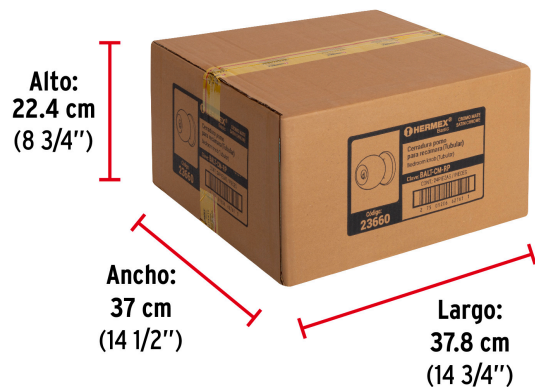

**Certificaciones y garantías****Especificaciones**

<b>Función (instalación)</b>	Recámara
<b>Acabado</b>	Cromo mate
<b>Perilla</b>	Acero inoxidable
<b>Escudo</b>	Acero inoxidable
<b>Material de las llaves</b>	Acero niquelado
<b>Ciclos (cierre y apertura)</b>	200 000
<b>Espesor de puerta</b>	1-1/4" a 1-3/4" (32 a 45 mm)
<b>Backset (Distancia al centro)</b>	60 mm
<b>Dimensiones de la cerradura (distancia entre perillas x diámetro del chapetón)</b>	170 x 65 mm
<b>Dimensiones de la perilla (diámetro x largo)</b>	51 x 37.5 mm
<b>Empaque individual</b>	Caja
<b>Inner</b>	3
<b>Máster</b>	24
<b>Pallet</b>	1080

**Datos de Empaque (Medidas y pesos aproximados)****Empaque Individual****Medidas:** Alto: 6.5 cm (2 1/2") Ancho: 8.5 cm (3 1/4") Largo: 17.2 cm (6 3/4") **Peso:** 0.4 kg (0.88 lb)**Inner****Medidas:** Alto: 20.3 cm (8") Ancho: 9 cm (3 1/2") Largo: 17.6 cm (7") **Peso:** 1.28 kg (2.82 lb)**Master****Medidas:** Alto: 22.4 cm (8 3/4") Ancho: 37 cm (14 1/2") Largo: 37.8 cm (14 3/4") **Peso:** 10.66 kg (23.50 lb)**País de origen****Fabricado en China bajo las estrictas especificaciones de GRUPO TRUPER****Incluye**

**EMPAQUE INNER**

Contiene: 3 piezas

Peso: 1.28 kg (2.82 lb)

## EMPAQUE MASTER

Contiene: 8 inner (24 piezas)

Peso: 10.66 kg (23.50 lb)