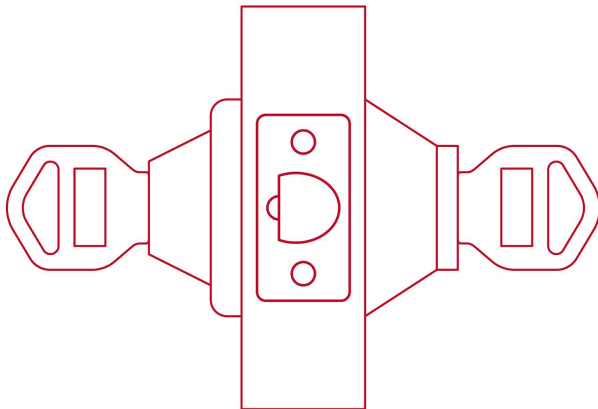

HERMEX

CÓDIGO: 43592 CLAVE: CERO-12

Cerrojo llave-llave latón brillante, llave puntos, HERMEX

- Cerrojo con llave al exterior e interior
- Cilindro y escudo de latón, acabado latón brillante
- Para puertas derechas o izquierdas de 1-1/4" a 1-3/4" (32 a 45 mm)

**Certificaciones y garantías****Especificaciones**

Función (instalación)	Entrada principal o recamara
Acabado	Latón brillante
Escudo	Latón
Ciclos (cierres y apertura)	200 000
Espesor de puerta	1/4" a 1-3/4" (32 mm a 45 mm)
Backset (Distancia al centro)	60 mm a 70 mm
Material de las llaves	Latón niquelado
Dimensiones (diámetro x largo)	65 x 25 mm
Empaque individual	Blíster
Inner	3
Máster	24
Pallet	384

País de origen

Fabricado en China bajo las estrictas especificaciones de GRUPO TRUPER

Incluye

3 Llaves de puntos (Para hacer duplicados utilice la forja S13MTKP MG5)

Picaporte

Contra

Tornillería para instalación

Plantilla

Imágenes complementarias

Llave-Llave

Acciona el pestillo con la llave desde el interior y el exterior.

Alta seguridad

Llave de puntos

Las muescas que descifran la combinación pueden localizarse en la parte inferior, superior, izquierda o derecha, lo que dificulta la apertura con ganzúa.