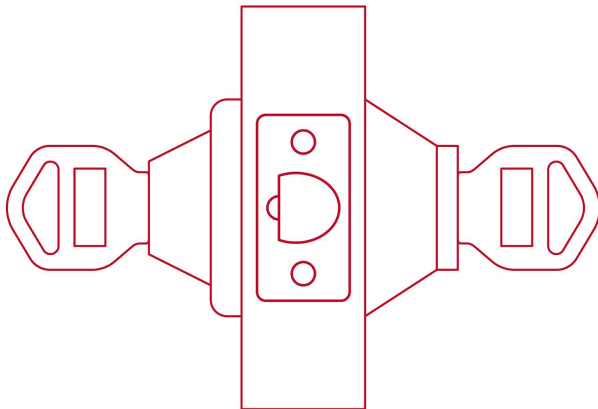

HERMEX

CÓDIGO: 43592 CLAVE: CERO-12

Cerrojo llave-llave latón brillante, llave puntos, HERMEX

- Cerrojo con llave al exterior e interior
- Cilindro y escudo de latón, acabado latón brillante
- Para puertas derechas o izquierdas de 1-1/4" a 1-3/4" (32 a 45 mm)

**Certificaciones y garantías****Especificaciones**

Función (instalación)	Entrada principal o recamara
Acabado	Latón brillante
Escudo	Latón
Ciclos (cierre y apertura)	200 000
Espesor de puerta	1/4" a 1-3/4" (32 mm a 45 mm)
Backset (Distancia al centro)	60 mm a 70 mm
Material de las llaves	Latón niquelado
Dimensiones (diámetro x largo)	65 x 25 mm
Empaque individual	Blíster
Inner	3
Máster	24
Pallet	384

País de origen

Fabricado en China bajo las estrictas especificaciones de GRUPO TRUPER

Incluye

3 Llaves de puntos (Para hacer duplicados utilice la forja S13MTKP MG5)

Picaporte

Contra

Tornillería para instalación

Plantilla

Imágenes complementarias

Llave-Llave

Acciona el pestillo con la llave desde el interior y el exterior.

Alta seguridad

Llave de puntos

Las muescas que descifran la combinación pueden localizarse en la parte inferior, superior, izquierda o derecha, lo que dificulta la apertura con ganzúa.