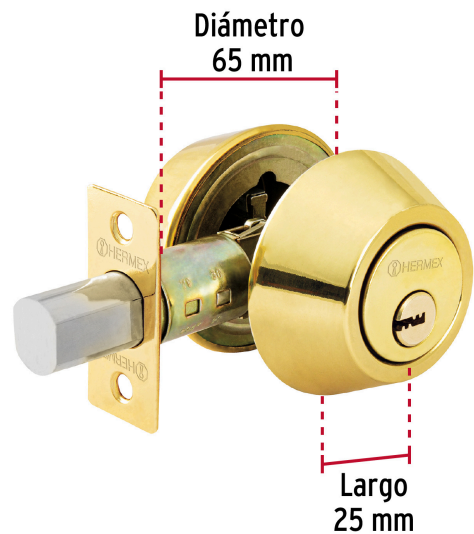

HERMEX

CÓDIGO: 43592 CLAVE: CERO-12

Cerrojo llave-llave latón brillante, llave puntos, HERMEX

- Cerrojo con llave al exterior e interior
- Cilindro y escudo de latón, acabado latón brillante
- Para puertas derechas o izquierdas de 1-1/4" a 1-3/4" (32 a 45 mm)

**Certificaciones y garantías****Especificaciones**

Función (instalación)	Entrada principal o recamara
Acabado	Latón brillante
Escudo	Latón
Ciclos (cierres y apertura)	200 000
Espesor de puerta	1/4" a 1-3/4" (32 mm a 45 mm)
Backset (Distancia al centro)	60 mm a 70 mm
Material de las llaves	Latón niquelado
Dimensiones (diámetro x largo)	65 x 25 mm
Empaque individual	Blíster
Inner	3
Máster	24
Pallet	384

Plantilla

Imágenes complementarias

Llave-Llave

Acciona el pestillo con la llave desde el interior y el exterior.

Alta seguridad

Llave de puntos

Las muescas que descifran la combinación pueden localizarse en la parte inferior, superior, izquierda o derecha, lo que dificulta la apertura con ganzúa.

Imágenes complementarias

EMPAQUE INDIVIDUAL

Alto
22.5 cm
(8.9")

Largo
12 cm
(4.5")

Peso: 0.48 kg (1 lb)

EMPAQUE INNER

Alto
23.3 cm
(9.2")

Ancho
13.3 cm
(5.3")