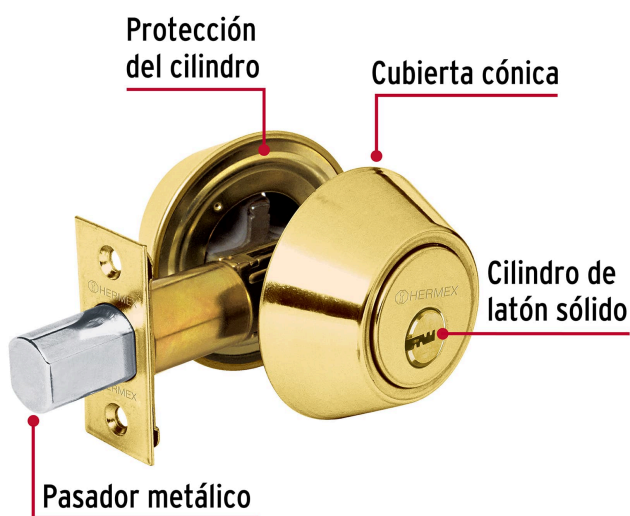

HERMEX

CÓDIGO: 43592 CLAVE: CERO-12

Cerrojo llave-llave latón brillante, llave puntos, HERMEX

- Cerrojo con llave al exterior e interior
- Cilindro y escudo de latón, acabado latón brillante
- Para puertas derechas o izquierdas de 1-1/4" a 1-3/4" (32 a 45 mm)

**Certificaciones y garantías****Especificaciones**

Función (instalación)	Entrada principal o recamara
Acabado	Latón brillante
Escudo	Latón
Ciclos (cierre y apertura)	200 000
Espesor de puerta	1/4" a 1-3/4" (32 mm a 45 mm)
Backset (Distancia al centro)	60 mm a 70 mm
Material de las llaves	Latón niquelado
Dimensiones (diámetro x largo)	65 x 25 mm
Empaque individual	Blíster
Inner	3
Máster	24
Pallet	384

País de origen

Fabricado en China bajo las estrictas especificaciones de GRUPO TRUPER

Incluye

3 Llaves de puntos (Para hacer duplicados utilice la forja S13MTKP MG5)

Picaporte

Contra

Tornillería para instalación

Plantilla

Imágenes complementarias

Llave-Llave

Acciona el pestillo con la llave desde el interior y el exterior.

Alta seguridad

Llave de puntos

Las muescas que descifran la combinación pueden localizarse en la parte inferior, superior, izquierda o derecha, lo que dificulta la apertura con ganzúa.