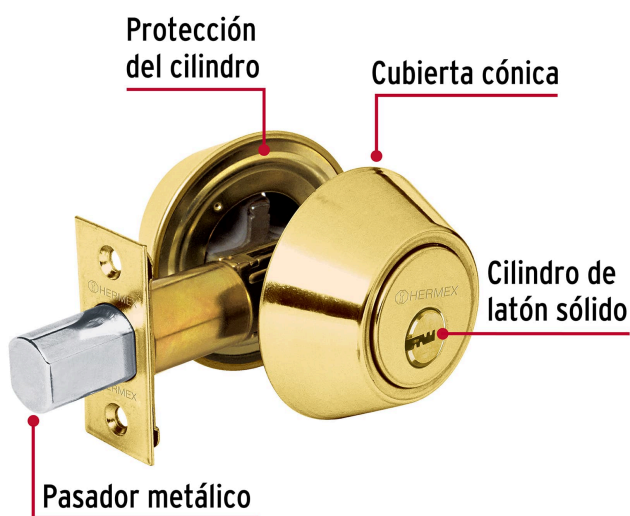

HERMEX

CÓDIGO: 43592 CLAVE: CERO-12

Cerrojo llave-llave latón brillante, llave puntos, HERMEX

- Cerrojo con llave al exterior e interior
- Cilindro y escudo de latón, acabado latón brillante
- Para puertas derechas o izquierdas de 1-1/4" a 1-3/4" (32 a 45 mm)

**Certificaciones y garantías****Especificaciones**

Función (instalación)	Entrada principal o recamara
Acabado	Latón brillante
Escudo	Latón
Ciclos (cierres y apertura)	200 000
Espesor de puerta	1/4" a 1-3/4" (32 mm a 45 mm)
Backset (Distancia al centro)	60 mm a 70 mm
Material de las llaves	Latón niquelado
Dimensiones (diámetro x largo)	65 x 25 mm
Empaque individual	Blíster
Inner	3
Máster	24
Pallet	384

País de origen

Fabricado en China bajo las estrictas especificaciones de GRUPO TRUPER

Incluye

3 Llaves de puntos (Para hacer duplicados utilice la forja S13MTKP MG5)

Picaporte

Contra

Tornillería para instalación

Plantilla

Imágenes complementarias

Llave-Llave

Acciona el pestillo con la llave desde el interior y el exterior.

Alta seguridad

Llave de puntos

Las muescas que descifran la combinación pueden localizarse en la parte inferior, superior, izquierda o derecha, lo que dificulta la apertura con ganzúa.