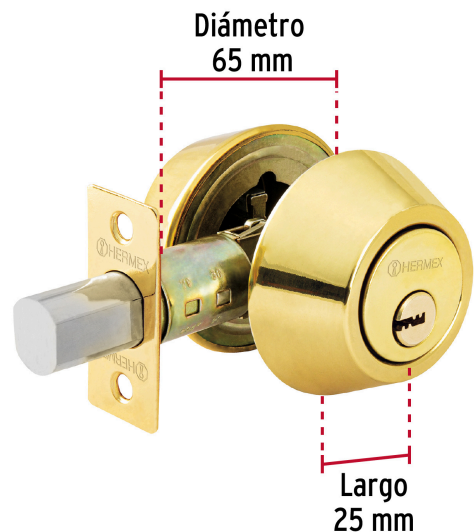

HERMEX

CÓDIGO: 43592 CLAVE: CERO-12

Cerrojo llave-llave latón brillante, llave puntos, HERMEX

- Cerrojo con llave al exterior e interior
- Cilindro y escudo de latón, acabado latón brillante
- Para puertas derechas o izquierdas de 1-1/4" a 1-3/4" (32 a 45 mm)

**Certificaciones y garantías****Especificaciones**

Función (instalación)	Entrada principal o recamara
Acabado	Latón brillante
Escudo	Latón
Ciclos (cierre y apertura)	200 000
Espesor de puerta	1/4" a 1-3/4" (32 mm a 45 mm)
Backset (Distancia al centro)	60 mm a 70 mm
Material de las llaves	Latón niquelado
Dimensiones (diámetro x largo)	65 x 25 mm
Empaque individual	Blíster
Inner	3
Máster	24
Pallet	384

Plantilla

Imágenes complementarias

Llave-Llave

Acciona el pestillo con la llave desde el interior y el exterior.

Alta seguridad

Llave de puntos

Las muescas que descifran la combinación pueden localizarse en la parte inferior, superior, izquierda o derecha, lo que dificulta la apertura con ganzúa.

Imágenes complementarias

EMPAQUE INDIVIDUAL

Alto
22.5 cm
(8.9")

Largo
12 cm
(4.5")

Peso: 0.48 kg (1 lb)

EMPAQUE INNER

Alto
23.3 cm
(9.2")

Ancho
13.3 cm
(5.3")