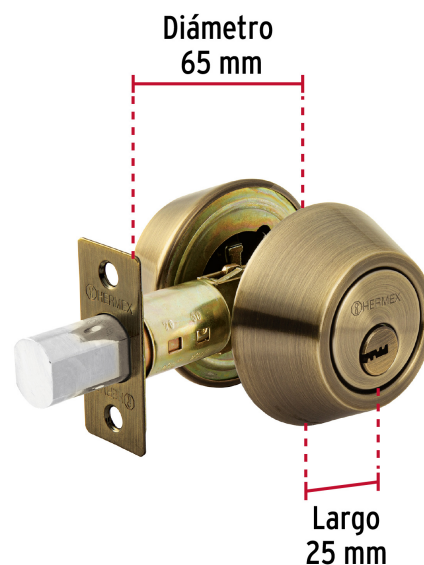

HERMEX

CÓDIGO: 43597 CLAVE: CERO-22

Cerrojo llave-llave latón antiguo, llave puntos, HERMEX

- Cerrojo con llave al exterior e interior
- Cilindro y escudo de latón, acabado latón antiguo
- Para puertas derechas o izquierdas de 1-1/4" a 1-3/4" (32 a 45 mm)

**Certificaciones y garantías****Especificaciones**

Función (instalación)	Entrada principal o recamara
Ciclos (cierre y apertura)	200 000
Acabado	Latón antiguo
Escudo	Latón
Espesor de puerta	1/4" a 1-3/4" (32 mm a 45 mm)
Backset (Distancia al centro)	60 mm a 70 mm
Material de las llaves	Latón niquelado
Dimensiones (diámetro x largo)	65 x 25 mm
Empaque individual	Blíster
Inner	3
Máster	24
Pallet	384

Plantilla

Imágenes complementarias

Llave-Llave

Acciona el pestillo con la llave desde el interior y el exterior.

Alta seguridad

Llave de puntos

Las muescas que descifran la combinación pueden localizarse en la parte inferior, superior, izquierda o derecha, lo que dificulta la apertura con ganzúa.

Imágenes complementarias

EMPAQUE INDIVIDUAL

Alto
22.5 cm
(8.9")

Largo
12 cm
(4.7")

Peso: 0.48 kg (1 lb)

EMPAQUE INNER

Alto
23.3 cm
(9.2")

Ancho
13.2 cm
(5.2")