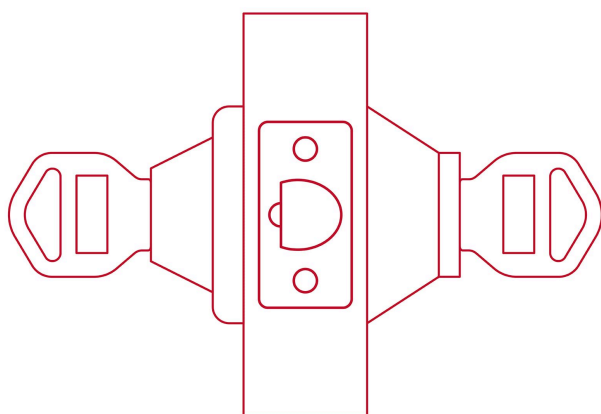

HERMEX

CÓDIGO: 43597 CLAVE: CERO-22

Cerrojo llave-llave latón antiguo, llave puntos, HERMEX

- Cerrojo con llave al exterior e interior
- Cilindro y escudo de latón, acabado latón antiguo
- Para puertas derechas o izquierdas de 1-1/4" a 1-3/4" (32 a 45 mm)

**Certificaciones y garantías****Especificaciones**

Función (instalación)	Entrada principal o recamara
Ciclos (cierre y apertura)	200 000
Acabado	Latón antiguo
Escudo	Latón
Espesor de puerta	1/4" a 1-3/4" (32 mm a 45 mm)
Backset (Distancia al centro)	60 mm a 70 mm
Material de las llaves	Latón niquelado
Dimensiones (diámetro x largo)	65 x 25 mm
Empaque individual	Blíster
Inner	3
Máster	24
Pallet	384

País de origen

Fabricado en China bajo las estrictas especificaciones de GRUPO TRUPER

Incluye

3 Llaves de puntos (Para hacer duplicados utilice la forja S13MTKP MG5)

Picaporte

Contra

Tornillería para instalación

Plantilla

Imágenes complementarias

Llave-Llave

Acciona el pestillo con la llave desde el interior y el exterior.

Alta seguridad

Llave de puntos

Las muescas que descifran la combinación pueden localizarse en la parte inferior, superior, izquierda o derecha, lo que dificulta la apertura con ganzúa.