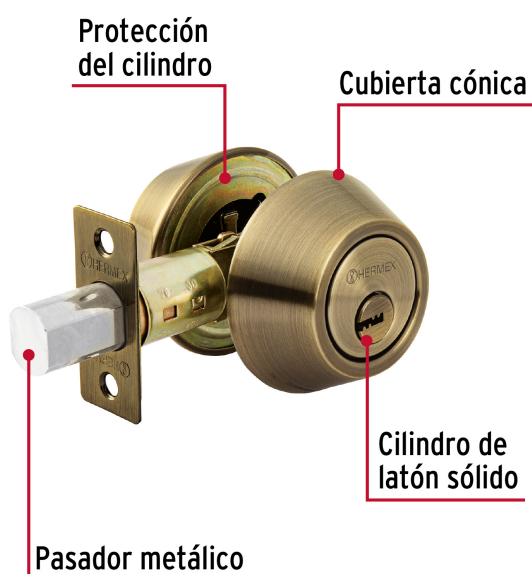

HERMEX

CÓDIGO: 43597 CLAVE: CERO-22

Cerrojo llave-llave latón antiguo, llave puntos, HERMEX

- Cerrojo con llave al exterior e interior
- Cilindro y escudo de latón, acabado latón antiguo
- Para puertas derechas o izquierdas de 1-1/4" a 1-3/4" (32 a 45 mm)

**Certificaciones y garantías****Especificaciones**

Función (instalación)	Entrada principal o recamara
Ciclos (cierre y apertura)	200 000
Acabado	Latón antiguo
Escudo	Latón
Espesor de puerta	1/4" a 1-3/4" (32 mm a 45 mm)
Backset (Distancia al centro)	60 mm a 70 mm
Material de las llaves	Latón niquelado
Dimensiones (diámetro x largo)	65 x 25 mm
Empaque individual	Blíster
Inner	3
Máster	24
Pallet	384

País de origen

Fabricado en China bajo las estrictas especificaciones de GRUPO TRUPER

Incluye

3 Llaves de puntos (Para hacer duplicados utilice la forja S13MTKP MG5)

Picaporte

Contra

Tornillería para instalación

Plantilla

Imágenes complementarias

Llave-Llave

Acciona el pestillo con la llave desde el interior y el exterior.

Alta seguridad

Llave de puntos

Las muescas que descifran la combinación pueden localizarse en la parte inferior, superior, izquierda o derecha, lo que dificulta la apertura con ganzúa.