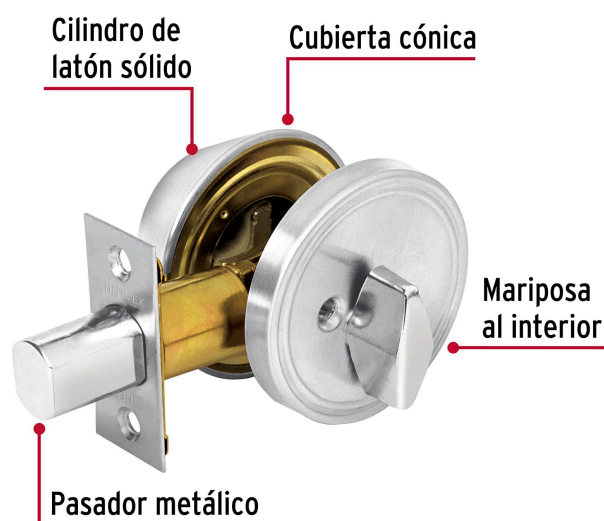

HERMEX

CÓDIGO: 43601 CLAVE: CERO-31

Cerrojo llave-mariposa cromo mate, llave puntos, HERMEX

- Cerrojo con llave al exterior mariposa al interior
- Cilindro de latón y escudos de acero inoxidable, acabado cromo mate
- Manija reversible para colocación en puertas derechas o izquierdas de 1-1/4" a 1-3/4" (32 a 45 mm)

**Certificaciones y garantías****Especificaciones**

Función (instalación)	Entrada principal o Recámara
Acabado	Cromo mate
Ciclos (cierre y apertura)	200 000
Espesor de puerta	1/4" a 1-3/4" (32 mm a 45 mm)
Backset (Distancia al centro)	60 mm a 70 mm
Material de las llaves	Latón niquelado
Dimensiones (diámetro x largo)	65 x 25 mm
Empaque individual	Blíster
Inner	3
Máster	24
Pallet	384

País de origen

Fabricado en China bajo las estrictas especificaciones de GRUPO TRUPER

Incluye

3 Llaves de puntos (Para hacer duplicados utilice la forja S13MTKP MG5)

Picaporte

Contra

Tornillería para su instalación

Plantilla

Imágenes complementarias

Llave-Mariposa

Acciona el pestillo con la llave desde el exterior, y con la mariposa por el interior.

Alta seguridad

Llave de puntos

Las muescas que descifran la combinación pueden localizarse en la parte inferior, superior, izquierda o derecha, lo que dificulta la apertura con ganzúa.