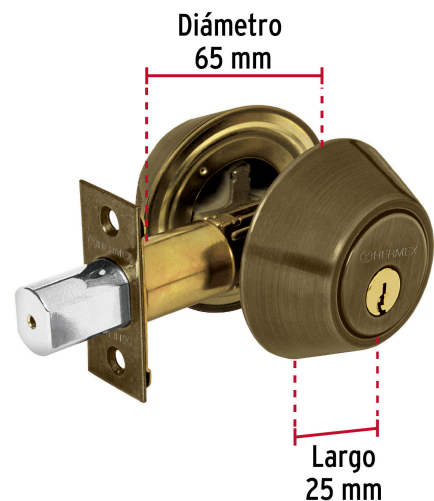

HERMEX Basic

CÓDIGO: 23612 CLAVE: CERO-22P

Cerrojo llave-llave latón antiguo, llave tradicional, HERMEX

- Cerrojo con llave al exterior e interior
- Cilindro metálico y escudos de acero, acabado latón antiguo
- Para puertas derechas o izquierdas de 1-1/4" a 1-3/4" (32 a 45 mm)

**Certificaciones y garantías****Especificaciones**

Función (instalación)	Entrada
Acabado	Latón antiguo
Ciclos (cierre y apertura)	100 000
Espesor de puerta	1/4" a 1-3/4" (32 mm a 45 mm)
Backset (Distancia al centro)	60 mm a 70 mm
Material de las llaves	Acero niquelado
Dimensiones (diámetro x largo)	65 x 25 mm
Empaque individual	Caja
Inner	4
Master	24
Pallet	1440

Plantilla

Imágenes complementarias

Seguridad Standard

Llave Tradicional

Utilizan llaves planas, las muescas que descifran la combinación se encuentran únicamente en la parte superior.

Imágenes complementarias

EMPAQUE INDIVIDUAL

EMPAQUE INNER

EMPAQUE MASTER