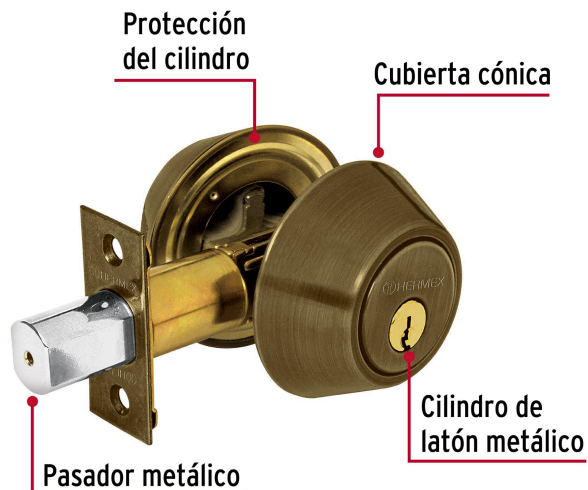

HERMEX Basic

CÓDIGO: 23612 CLAVE: CERO-22P

Cerrojo llave-llave latón antiguo, llave tradicional, HERMEX

- Cerrojo con llave al exterior e interior
- Cilindro metálico y escudos de acero, acabado latón antiguo
- Para puertas derechas o izquierdas de 1-1/4" a 1-3/4" (32 a 45 mm)

País de origen

Fabricado en China bajo las estrictas especificaciones de GRUPO TRUPER

Incluye

2 Llaves tradicionales (Para hacer duplicados utilice la forja E109A)

Picaporte

Contra

Tornillería para su instalación

Plantilla

Imágenes complementarias

Seguridad Standard

Llave Tradicional

Utilizan llaves planas, las muescas que descifran la combinación se encuentran únicamente en la parte superior.

Imágenes complementarias

EMPAQUE INDIVIDUAL

EMPAQUE INNER

EMPAQUE MASTER