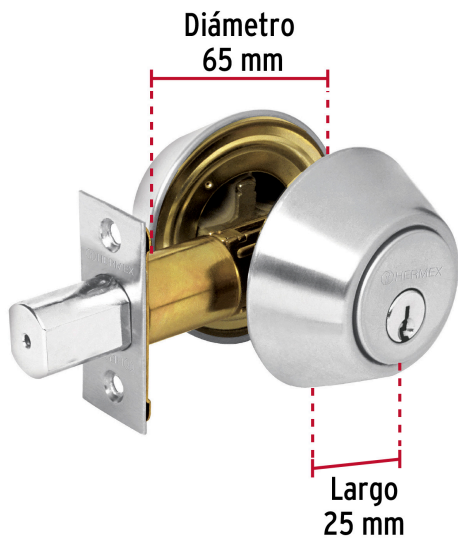

HERMEX Basic

CÓDIGO: 23611 CLAVE: CERO-32P

Cerrojo llave-llave cromo mate, llave tradicional, HERMEX

- Cerrojo con llave al exterior e interior
- Cilindros metálicos y escudos de acero inoxidable, acabado cromo mate
- Para puertas derechas o izquierdas de 1-1/4" a 1-3/4" (32 a 45 mm)

**Certificaciones y garantías****Especificaciones**

Función (instalación)	Entrada
Acabado	Cromo mate
Ciclos (cierre y apertura)	100 000
Espesor de puerta	1/4" a 1-3/4" (32 mm a 45 mm)
Backset (Distancia al centro)	60 mm a 70 mm
Material de las llaves	Acero niquelado
Dimensiones (diámetro x largo)	65 x 25 mm
Empaque individual	Caja
Inner	4
Máster	24
Pallet	1440

Plantilla

Imágenes complementarias

Seguridad Standard

Llave Tradicional

Utilizan llaves planas, las muescas que descifran la combinación se encuentran únicamente en la parte superior.

EMPAQUE INDIVIDUAL

Peso: 0.39 kg (0.9 lb)

Imágenes complementarias

EMPAQUE INNER

Contiene: 4 piezas

Peso: 1.72 kg (3.8 lb)

EMPAQUE MASTER

Contiene: 6 inner (24 piezas)

Peso: 10.16 kg (22.4 lb)