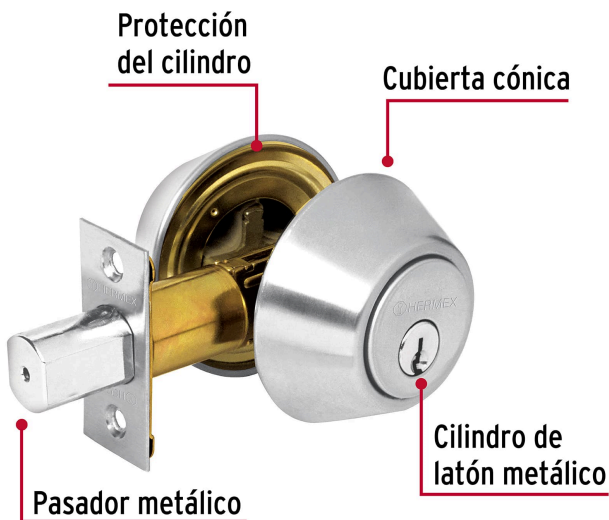

País de origen

Fabricado en China bajo las estrictas especificaciones de GRUPO TRUPER

Incluye

2 Llaves tradicionales (Para hacer duplicados utilice la forja E109A)

Picaporte

Contra

Tornillería para su instalación

Plantilla

Imágenes complementarias

Llave-Llave

Acciona el pestillo con la llave desde el interior y el exterior.

Seguridad Standard

Llave Tradicional

Utilizan llaves planas, las muescas que descifran la combinación se encuentran únicamente en la parte superior.