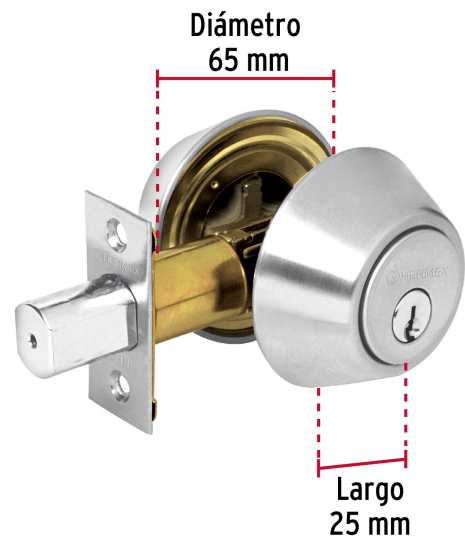

País de origen

Fabricado en China bajo las estrictas especificaciones de GRUPO TRUPER

Incluye

2 Llaves tradicionales (Para hacer duplicados utilice la forja E109A)

Picaporte

Contra

Tornillería para su instalación

Plantilla

Imágenes complementarias

Llave-Llave

Acciona el pestillo con la llave desde el interior y el exterior.

Seguridad Standard

Llave Tradicional

Utilizan llaves planas, las muescas que descifran la combinación se encuentran únicamente en la parte superior.