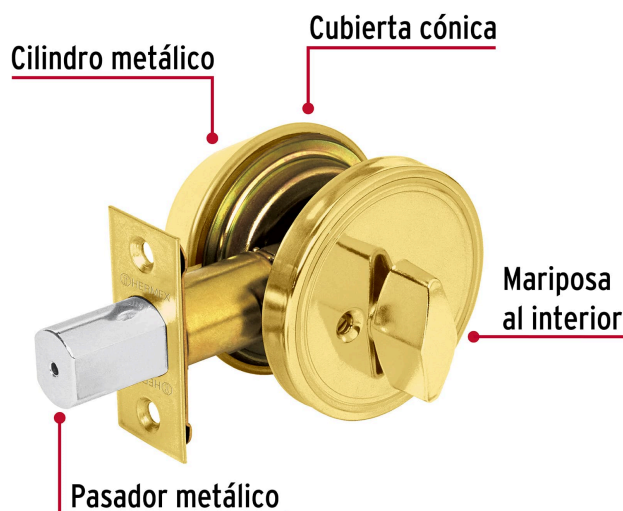

HERMEX Basic

CÓDIGO: 23613 CLAVE: CERO-11P

Cerrojo llave-mariposa latón brillante, llave tradicional

- Cerrojos con llave al exterior mariposa al interior
- Cilindro metálico y escudo de acero, acabado latón brillante
- Para puertas derechas o izquierdas de 1-1/4" a 1-3/4" (32 a 45 mm)

País de origen

Fabricado en China bajo las estrictas especificaciones de GRUPO TRUPER

Incluye

2 Llaves tradicionales (Para hacer duplicados utilice la forja E109A)

Picaporte

Contra

Tornillería para su instalación

Plantilla

Imágenes complementarias

Llave-Mariposa

Acciona el pestillo con la llave desde el exterior,
y con la mariposa por el interior.

Seguridad Standard

Llave Tradicional

Utilizan llaves planas, las muescas que descifran la combinación se encuentran únicamente en la parte superior.

Imágenes complementarias

EMPAQUE INDIVIDUAL

EMPAQUE INNER

Imágenes complementarias

EMPAQUE MÁSTER