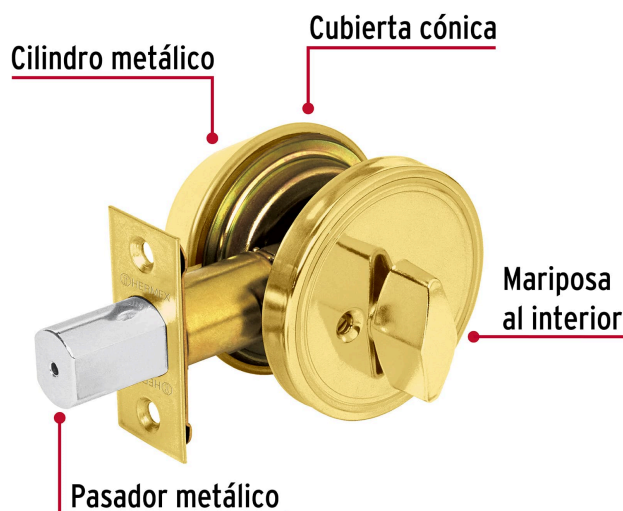

HERMEX Basic

CÓDIGO: 23613 CLAVE: CERO-11P

Cerrojo llave-mariposa latón brillante, llave tradicional

- Cerrojos con llave al exterior mariposa al interior
- Cilindro metálico y escudo de acero, acabado latón brillante
- Para puertas derechas o izquierdas de 1-1/4" a 1-3/4" (32 a 45 mm)

País de origen

Fabricado en China bajo las estrictas especificaciones de GRUPO TRUPER

Incluye

2 Llaves tradicionales (Para hacer duplicados utilice la forja E109A)

Picaporte

Contra

Tornillería para su instalación

Plantilla

Imágenes complementarias

Llave-Mariposa

Acciona el pestillo con la llave desde el exterior, y con la mariposa por el interior.

Seguridad Standard

Llave Tradicional

Utilizan llaves planas, las muescas que descifran la combinación se encuentran únicamente en la parte superior.

Imágenes complementarias

EMPAQUE MÁSTER

EMPAQUE INDIVIDUAL

EMPAQUE INNER

Imágenes complementarias