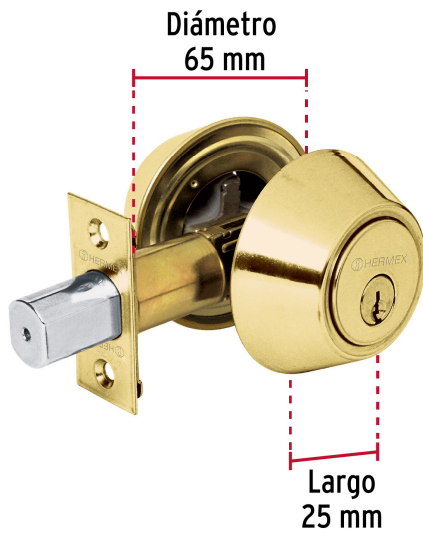

HERMEX Basic

CÓDIGO: 23613 CLAVE: CERO-11P

Cerrojo llave-mariposa latón brillante, llave tradicional

- Cerrojos con llave al exterior mariposa al interior
- Cilindro metálico y escudo de acero, acabado latón brillante
- Para puertas derechas o izquierdas de 1-1/4" a 1-3/4" (32 a 45 mm)

**Certificaciones y garantías****Especificaciones**

Función (instalación)	Recámara
Acabado	Latón brillante
Ciclos (cierre y apertura)	100 000
Espesor de puerta	1/4" a 1-3/4" (32 mm a 45 mm)
Backset (Distancia al centro)	60 mm a 70 mm
Material de las llaves	Acero niquelado
Dimensiones (diámetro x largo)	65 x 25 mm
Empaque individual	Caja
Inner	4
Master	24
Pallet	1440

Plantilla

Imágenes complementarias

Llave-Mariposa

Acciona el pestillo con la llave desde el exterior, y con la mariposa por el interior.

Seguridad Standard

Llave Tradicional

Utilizan llaves planas, las muescas que descifran la combinación se encuentran únicamente en la parte superior.

Imágenes complementarias

EMPAQUE MÁSTER

EMPAQUE INDIVIDUAL

EMPAQUE INNER

Imágenes complementarias