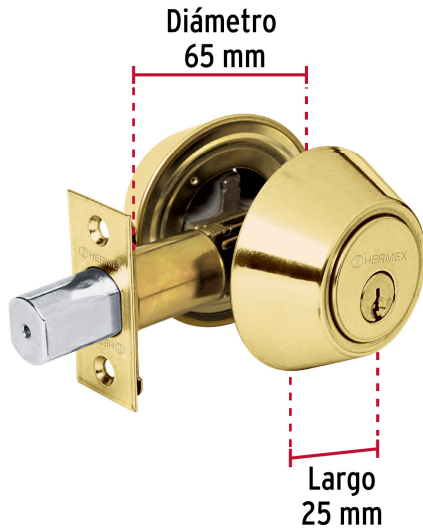

HERMEX Basic

CÓDIGO: 23613 CLAVE: CERO-11P

Cerrojo llave-mariposa latón brillante, llave tradicional

- Cerrojos con llave al exterior mariposa al interior
- Cilindro metálico y escudo de acero, acabado latón brillante
- Para puertas derechas o izquierdas de 1-1/4" a 1-3/4" (32 a 45 mm)

**Certificaciones y garantías****Especificaciones**

Función (instalación)	Recámara
Acabado	Latón brillante
Ciclos (cierre y apertura)	100 000
Espesor de puerta	1/4" a 1-3/4" (32 mm a 45 mm)
Backset (Distancia al centro)	60 mm a 70 mm
Material de las llaves	Acero niquelado
Dimensiones (diámetro x largo)	65 x 25 mm
Empaque individual	Caja
Inner	4
Máster	24
Pallet	1440

Plantilla

Imágenes complementarias

Llave-Mariposa

Acciona el pestillo con la llave desde el exterior,
y con la mariposa por el interior.

Seguridad Standard

Llave Tradicional

Utilizan llaves planas, las muescas que descifran la combinación se encuentran únicamente en la parte superior.

Imágenes complementarias

EMPAQUE INDIVIDUAL

EMPAQUE INNER

Imágenes complementarias

EMPAQUE MÁSTER