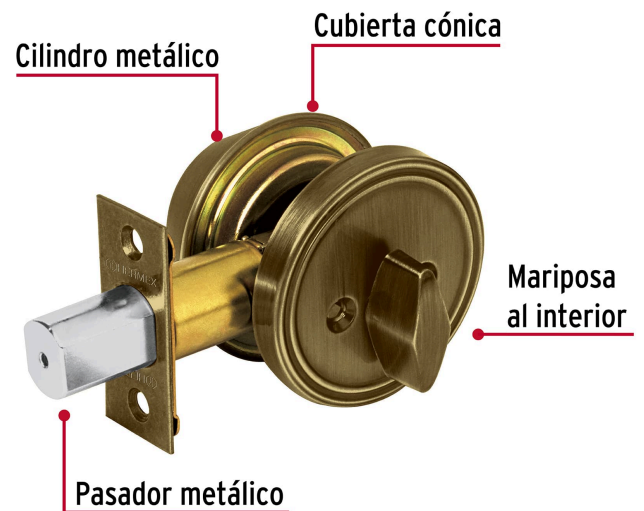

HERMEX Basic

CÓDIGO: 23615 CLAVE: CERO-21P

Cerrojo llave-mariposa latón antiguo, llave tradicional

- Cerrojo con llave al exterior mariposa al interior
- Cilindro metálico y escudo de acero, acabado latón antiguo
- Para puertas derechas o izquierdas de 1-1/4" a 1-3/4" (32 a 45 mm)

**Certificaciones y garantías****Especificaciones**

Función (instalación)	Recámara
Acabado	Latón antiguo
Ciclos (cierres y apertura)	100 000
Espesor de puerta	1/4" a 1-3/4" (32 mm a 45 mm)
Backset (Distancia al centro)	60 mm a 70 mm
Material de las llaves	Acero niquelado
Dimensiones (diámetro x largo)	65 x 25 mm
Empaque individual	Caja
Inner	4
Master	24
Pallet	1440

País de origen

Fabricado en China bajo las estrictas especificaciones de GRUPO TRUPER

Incluye

2 Llaves tradicionales (Para hacer duplicados utilice la forja E109A)

Picaporte

Contra

Tornillería para su instalación

Plantilla

Imágenes complementarias

Llave-Mariposa

Acciona el pestillo con la llave desde el exterior,
y con la mariposa por el interior.

Seguridad Standard

Llave Tradicional

Utilizan llaves planas, las muescas que descifran la combinación se encuentran únicamente en la parte superior.