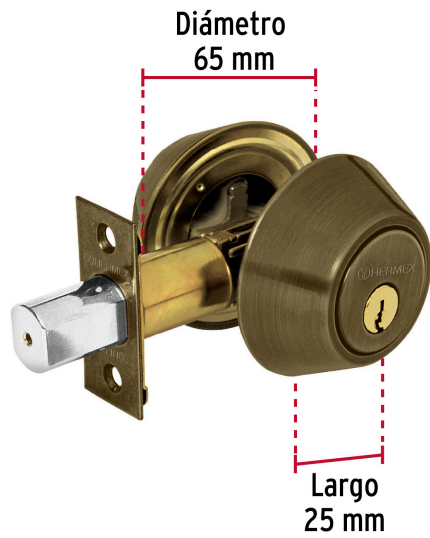

HERMEX Basic

CÓDIGO: 23615 CLAVE: CERO-21P

Cerrojo llave-mariposa latón antiguo, llave tradicional

- Cerrojo con llave al exterior mariposa al interior
- Cilindro metálico y escudo de acero, acabado latón antiguo
- Para puertas derechas o izquierdas de 1-1/4" a 1-3/4" (32 a 45 mm)

**Certificaciones y garantías****Especificaciones**

Función (instalación)	Recámara
Acabado	Latón antiguo
Ciclos (cierres y apertura)	100 000
Espesor de puerta	1/4" a 1-3/4" (32 mm a 45 mm)
Backset (Distancia al centro)	60 mm a 70 mm
Material de las llaves	Acero niquelado
Dimensiones (diámetro x largo)	65 x 25 mm
Empaque individual	Caja
Inner	4
Master	24
Pallet	1440

Plantilla

Imágenes complementarias

Llave-Mariposa

Acciona el pestillo con la llave desde el exterior,
y con la mariposa por el interior.

Seguridad Standard

Llave Tradicional

Utilizan llaves planas, las muescas que descifran la combinación se encuentran únicamente en la parte superior.

Imágenes complementarias

EMPAQUE INDIVIDUAL

Peso: 0.34 kg (0.8 lb)

EMPAQUE INNER

Contiene: 4 piezas

Peso: 1.42 kg (3 lb)

EMPAQUE MASTER

Contiene: 6 inner (24 piezas)