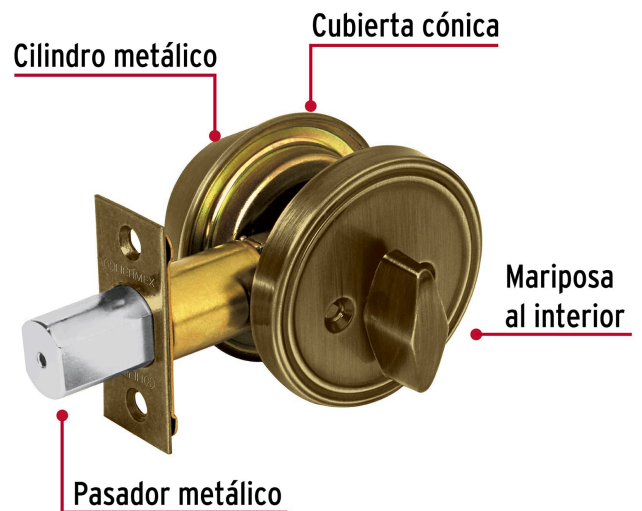

HERMEX Basic

CÓDIGO: 23615 CLAVE: CERO-21P

Cerrojo llave-mariposa latón antiguo, llave tradicional

- Cerrojo con llave al exterior mariposa al interior
- Cilindro metálico y escudo de acero, acabado latón antiguo
- Para puertas derechas o izquierdas de 1-1/4" a 1-3/4" (32 a 45 mm)

**Certificaciones y garantías****Especificaciones**

Función (instalación)	Recámara
Acabado	Latón antiguo
Ciclos (cierre y apertura)	100 000
Espesor de puerta	1/4" a 1-3/4" (32 mm a 45 mm)
Backset (Distancia al centro)	60 mm a 70 mm
Material de las llaves	Acero niquelado
Dimensiones (diámetro x largo)	65 x 25 mm
Empaque individual	Caja
Inner	4
Máster	24
Pallet	1440

País de origen

Fabricado en China bajo las estrictas especificaciones de GRUPO TRUPER

Incluye

2 Llaves tradicionales (Para hacer duplicados utilice la forja E109A)

Picaporte

Contra

Tornillería para su instalación

Plantilla

Imágenes complementarias

Llave-Mariposa

Acciona el pestillo con la llave desde el exterior,
y con la mariposa por el interior.

Seguridad Standard

Llave Tradicional

Utilizan llaves planas, las muescas que descifran la combinación se encuentran únicamente en la parte superior.