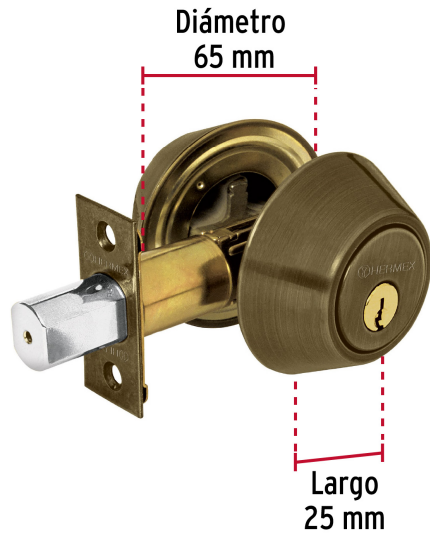

HERMEX Basic

CÓDIGO: 23615 CLAVE: CERO-21P

Cerrojo llave-mariposa latón antiguo, llave tradicional

- Cerrojo con llave al exterior mariposa al interior
- Cilindro metálico y escudo de acero, acabado latón antiguo
- Para puertas derechas o izquierdas de 1-1/4" a 1-3/4" (32 a 45 mm)

**Certificaciones y garantías****Especificaciones**

Función (instalación)	Recámara
Acabado	Latón antiguo
Ciclos (cierre y apertura)	100 000
Espesor de puerta	1/4" a 1-3/4" (32 mm a 45 mm)
Backset (Distancia al centro)	60 mm a 70 mm
Material de las llaves	Acero niquelado
Dimensiones (diámetro x largo)	65 x 25 mm
Empaque individual	Caja
Inner	4
Máster	24
Pallet	1440

Plantilla

Imágenes complementarias

Llave-Mariposa

Acciona el pestillo con la llave desde el exterior,
y con la mariposa por el interior.

Seguridad Standard

Llave Tradicional

Utilizan llaves planas, las muescas que descifran la combinación se encuentran únicamente en la parte superior.

Imágenes complementarias

EMPAQUE INDIVIDUAL

EMPAQUE INNER

Imágenes complementarias

EMPAQUE MASTER

Contiene: 6 inner (24 piezas)

Peso: 8.86 kg (19.5 lb)