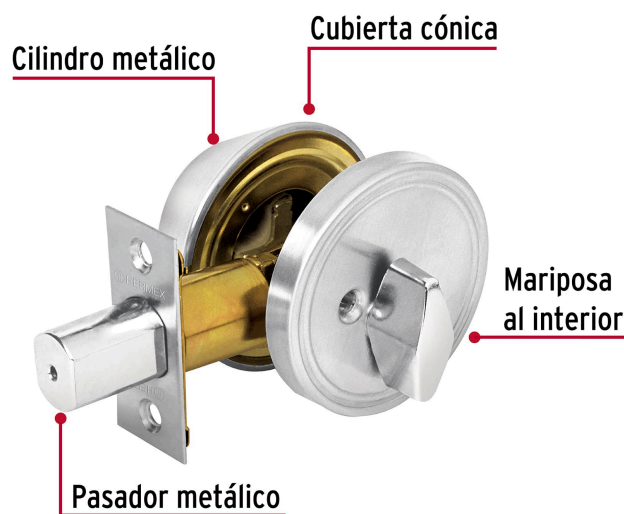

HERMEX Basic

CÓDIGO: 23614 CLAVE: CERO-31P

Cerrojo llave-mariposa cromo mate, llave tradicional, HERMEX

- Cerrojo con llave al exterior mariposa al interior
- Cilindro metálico y escudo de acero, acabado cromo mate
- Para puertas derechas o izquierdas de 1-1/4" a 1-3/4" (32 a 45 mm)

**Certificaciones y garantías****Especificaciones**

Función (instalación)	Recámara
Acabado	Cromo mate
Ciclos (cierre y apertura)	100 000
Espesor de puerta	1/4" a 1-3/4" (32 mm a 45 mm)
Backset (Distancia al centro)	60 mm a 70 mm
Material de las llaves	Acero niquelado
Dimensiones (diámetro x largo)	65 x 25 mm
Empaque individual	Caja
Inner	4
Máster	24
Pallet	1440

País de origen

Fabricado en China bajo las estrictas especificaciones de GRUPO TRUPER

Incluye

2 Llaves tradicionales (Para hacer duplicados utilice la forja E109A)

Picaporte

Contra

Tornillería para su instalación

Plantilla

Imágenes complementarias

Llave-Mariposa

Acciona el pestillo con la llave desde el exterior,
y con la mariposa por el interior.

Seguridad Standard

Llave Tradicional

Utilizan llaves planas, las muescas que descifran la combinación se encuentran únicamente en la parte superior.