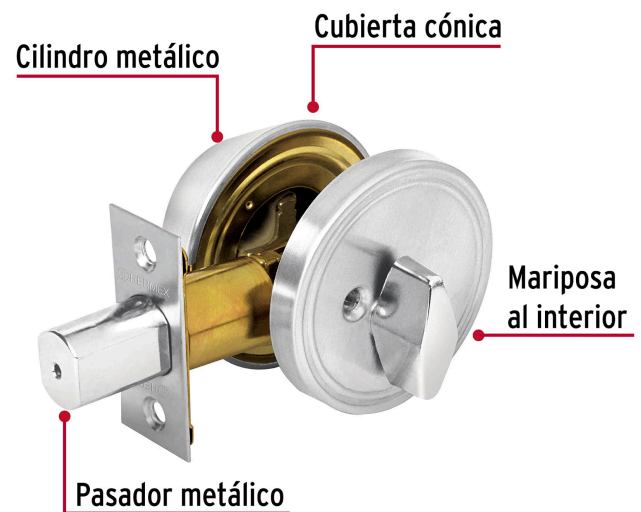

HERMEX Basic

CÓDIGO: 23614 CLAVE: CERO-31P

Cerrojo llave-mariposa cromo mate, llave tradicional, HERMEX

- Cerrojo con llave al exterior mariposa al interior
- Cilindro metálico y escudo de acero, acabado cromo mate
- Para puertas derechas o izquierdas de 1-1/4" a 1-3/4" (32 a 45 mm)

**Certificaciones y garantías****Especificaciones**

Función (instalación)	Recámara
Acabado	Cromo mate
Ciclos (cierre y apertura)	100 000
Espesor de puerta	1/4" a 1-3/4" (32 mm a 45 mm)
Backset (Distancia al centro)	60 mm a 70 mm
Material de las llaves	Acero niquelado
Dimensiones (diámetro x largo)	65 x 25 mm
Empaque individual	Caja
Inner	4
Master	24
Pallet	1440

País de origen

Fabricado en China bajo las estrictas especificaciones de GRUPO TRUPER

Incluye

2 Llaves tradicionales (Para hacer duplicados utilice la forja E109A)

Picaporte

Contra

Tornillería para su instalación

Plantilla

Imágenes complementarias

Llave-Mariposa

Acciona el pestillo con la llave desde el exterior,
y con la mariposa por el interior.

Seguridad Standard

Llave Tradicional

Utilizan llaves planas, las muescas que descifran la combinación se encuentran únicamente en la parte superior.