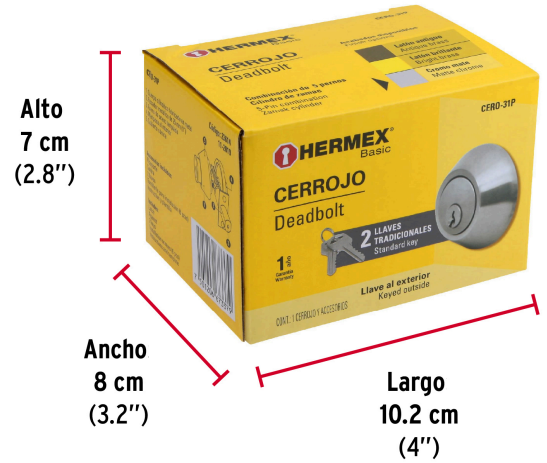

HERMEX Basic

CÓDIGO: 23614 CLAVE: CERO-31P

Cerrojo llave-mariposa cromo mate, llave tradicional, HERMEX

- Cerrojo con llave al exterior mariposa al interior
- Cilindro metálico y escudo de acero, acabado cromo mate
- Para puertas derechas o izquierdas de 1-1/4" a 1-3/4" (32 a 45 mm)

**Certificaciones y garantías****Especificaciones**

Función (instalación)	Recámara
Acabado	Cromo mate
Ciclos (cierre y apertura)	100 000
Espesor de puerta	1/4" a 1-3/4" (32 mm a 45 mm)
Backset (Distancia al centro)	60 mm a 70 mm
Material de las llaves	Acero niquelado
Dimensiones (diámetro x largo)	65 x 25 mm
Empaque individual	Caja
Inner	4
Master	24
Pallet	1440

Plantilla

Imágenes complementarias

Llave-Mariposa

Acciona el pestillo con la llave desde el exterior,
y con la mariposa por el interior.

Seguridad Standard

Llave Tradicional

Utilizan llaves planas, las muescas que descifran la combinación se encuentran únicamente en la parte superior.

Imágenes complementarias

EMPAQUE INDIVIDUAL

Peso: 0.33 kg (0.7 lb)

EMPAQUE INNER

Contiene: 4 piezas

Peso: 1.42 kg (3 lb)

EMPAQUE MASTER

Contiene: 6 inner (24 piezas)