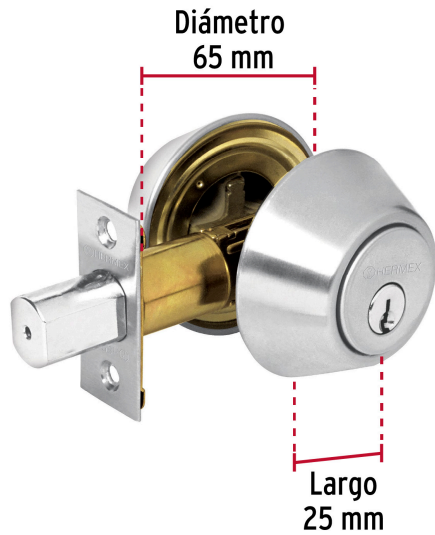

HERMEX Basic

CÓDIGO: 23614 CLAVE: CERO-31P

Cerrojo llave-mariposa cromo mate, llave tradicional, HERMEX

- Cerrojo con llave al exterior mariposa al interior
- Cilindro metálico y escudo de acero, acabado cromo mate
- Para puertas derechas o izquierdas de 1-1/4" a 1-3/4" (32 a 45 mm)

**Certificaciones y garantías****Especificaciones**

Función (instalación)	Recámara
Acabado	Cromo mate
Ciclos (cierre y apertura)	100 000
Espesor de puerta	1/4" a 1-3/4" (32 mm a 45 mm)
Backset (Distancia al centro)	60 mm a 70 mm
Material de las llaves	Acero niquelado
Dimensiones (diámetro x largo)	65 x 25 mm
Empaque individual	Caja
Inner	4
Master	24
Pallet	1440

Plantilla

Imágenes complementarias

Llave-Mariposa

Acciona el pestillo con la llave desde el exterior,
y con la mariposa por el interior.

Seguridad Standard

Llave Tradicional

Utilizan llaves planas, las muescas que descifran la combinación se encuentran únicamente en la parte superior.

Imágenes complementarias

EMPAQUE INDIVIDUAL

Peso: 0.33 kg (0.7 lb)

EMPAQUE INNER

Contiene: 4 piezas

Peso: 1.42 kg (3 lb)

EMPAQUE MASTER

Contiene: 6 inner (24 piezas)