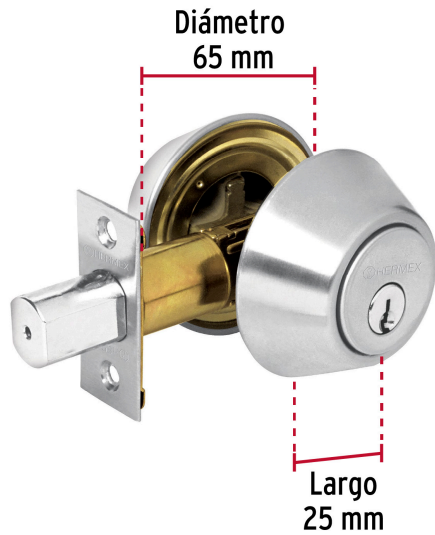

HERMEX Basic

CÓDIGO: 23614 CLAVE: CERO-31P

Cerrojo llave-mariposa cromo mate, llave tradicional, HERMEX

- Cerrojo con llave al exterior mariposa al interior
- Cilindro metálico y escudo de acero, acabado cromo mate
- Para puertas derechas o izquierdas de 1-1/4" a 1-3/4" (32 a 45 mm)

**Certificaciones y garantías****Especificaciones**

Función (instalación)	Recámara
Acabado	Cromo mate
Ciclos (cierre y apertura)	100 000
Espesor de puerta	1/4" a 1-3/4" (32 mm a 45 mm)
Backset (Distancia al centro)	60 mm a 70 mm
Material de las llaves	Acero niquelado
Dimensiones (diámetro x largo)	65 x 25 mm
Empaque individual	Caja
Inner	4
Máster	24
Pallet	1440

Plantilla

Imágenes complementarias

Llave-Mariposa

Acciona el pestillo con la llave desde el exterior,
y con la mariposa por el interior.

Seguridad Standard

Llave Tradicional

Utilizan llaves planas, las muescas que descifran la combinación se encuentran únicamente en la parte superior.

Imágenes complementarias

EMPAQUE INDIVIDUAL

EMPAQUE INNER

Imágenes complementarias

EMPAQUE MASTER

Contiene: 6 inner (24 piezas)

Peso: 8.84 kg (9.5 lb)