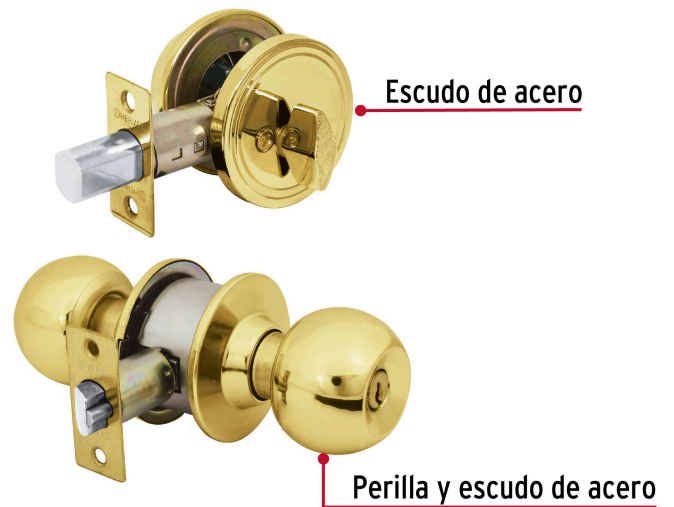

HERMEX Basic

CÓDIGO: 23616 CLAVE: CMB-11P

Combo cerraduras, llave-mariposa, L.brillante, HERMEX BASIC

- Cerradura de pomo con mecanismo cilíndrico y cilindro metálico
- Cerrojo con llave al exterior y mariposa al interior
- Ambos abren con la misma llave
- Perillas y escudo de acero, acabado latón brillante
- Para instalar en puertas derechas e izquierdas de 1/4" a 1-3/4" (32 mm a 45 mm)

**Certificaciones y garantías****Especificaciones**

Función (instalación)	Entrada
Acabado	Latón brillante
Perilla	Acero
Escudo	Acero
Ciclos (cierre y apertura)	200 000 (solo pomo)
Espesor de puerta	1/4" a 1-3/4" (32 mm a 45 mm)
Material de las llaves	Acero niquelado
Backset (Distancia al centro)	60 mm a 70 mm
Empaque individual	Caja
Inner	3
Master	12
Pallet	480

Incluye

4 Llaves tradicionales (Para hacer duplicados utilice la forja Y55)

País de origen**Fabricado en China bajo las estrictas especificaciones de GRUPO TRUPER**

Imágenes complementarias

Llave-Mariposa

Acciona el pestillo con la llave desde el exterior, y con la mariposa por el interior.

Seguridad Standard

Llave Tradicional

Utilizan llaves planas, las muescas que descifran la combinación se encuentran únicamente en la parte superior.