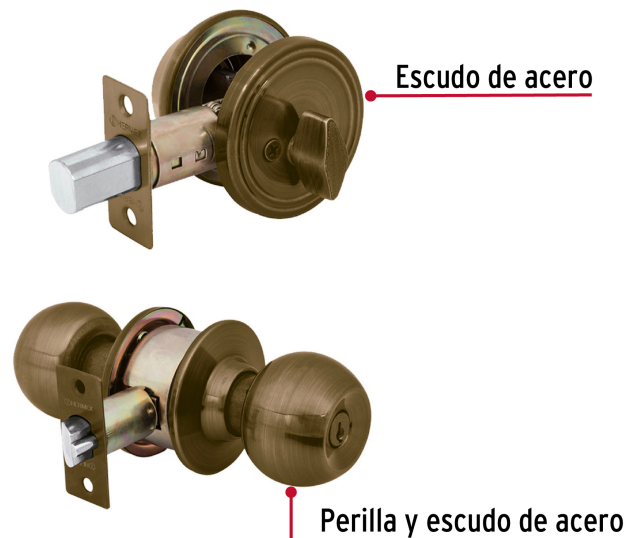

HERMEX Basic

CÓDIGO: 23617 CLAVE: CMB-21P

**Combo cerraduras, llave-mariposa, latón antiguo
HERMEX BASIC**

- Cerradura de pomo con mecanismo cilíndrico y cilindro metálico
- Cerrojo con llave al exterior y mariposa al interior
- Ambos abren con la misma llave
- Perillas y escudo de acero, acabado latón antiguo
- Para instalar en puertas derechas e izquierdas de 1/4" a 1-3/4" (32 mm a 45 mm)

**Certificaciones y garantías****Especificaciones**

Función (instalación)	Entrada
Acabado	Latón antiguo
Perilla	Acero
Escudo	Acero
Ciclos (cierre y apertura)	200 000 (solo pomo)
Espesor de puerta	1/4" a 1-3/4" (32 mm a 45 mm)
Material de las llaves	Acero niquelado
Backset (Distancia al centro)	60 mm a 70 mm
Empaque individual	Caja
Inner	3
Master	12
Pallet	480

Incluye

4 Llaves tradicionales (Para hacer duplicados utilice la forja Y55)

País de origen**Fabricado en China bajo las estrictas especificaciones de GRUPO TRUPER**

Imágenes complementarias

Llave-Mariposa

Acciona el pestillo con la llave desde el exterior, y con la mariposa por el interior.

Seguridad Standard

Llave Tradicional

Utilizan llaves planas, las muescas que descifran la combinación se encuentran únicamente en la parte superior.