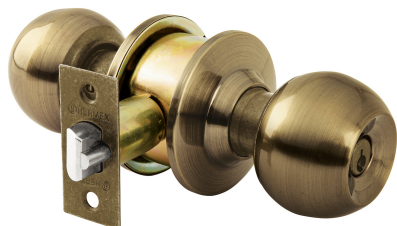

HERMEX Basic

CÓDIGO: 23617 CLAVE: CMB-21P

**Combo cerraduras, llave-mariposa, latón antiguo
HERMEX BASIC**

- Cerradura de pomo con mecanismo cilíndrico y cilindro metálico
- Cerrojo con llave al exterior y mariposa al interior
- Ambos abren con la misma llave
- Perillas y escudo de acero, acabado latón antiguo
- Para instalar en puertas derechas e izquierdas de 1/4" a 1-3/4" (32 mm a 45 mm)

**Certificaciones y garantías****Especificaciones**

Función (instalación)	Entrada
Acabado	Latón antiguo
Perilla	Acero
Escudo	Acero
Ciclos (cierre y apertura)	200 000 (solo pomo)
Espesor de puerta	1/4" a 1-3/4" (32 mm a 45 mm)
Material de las llaves	Acero niquelado
Backset (Distancia al centro)	60 mm a 70 mm
Empaque individual	Caja
Inner	3
Máster	12
Pallet	480

Incluye

4 Llaves tradicionales (Para hacer duplicados utilice la forja Y55)

País de origen**Fabricado en China bajo las estrictas especificaciones de GRUPO TRUPER**

Imágenes complementarias

Llave-Mariposa

Acciona el pestillo con la llave desde el exterior, y con la mariposa por el interior.

Seguridad Standard

Llave Tradicional

Utilizan llaves planas, las muescas que descifran la combinación se encuentran únicamente en la parte superior.