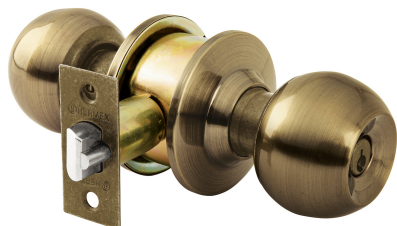

HERMEX Basic

CÓDIGO: 23617 CLAVE: CMB-21P

**Combo cerraduras, llave-mariposa, latón antiguo
HERMEX BASIC**

- Cerradura de pomo con mecanismo cilíndrico y cilindro metálico
- Cerrojo con llave al exterior y mariposa al interior
- Ambos abren con la misma llave
- Perillas y escudo de acero, acabado latón antiguo
- Para instalar en puertas derechas e izquierdas de 1/4" a 1-3/4" (32 mm a 45 mm)

**Certificaciones y garantías****Especificaciones**

Función (instalación)	Entrada
Acabado	Latón antiguo
Perilla	Acero
Escudo	Acero
Ciclos (cierre y apertura)	200 000 (solo pomo)
Espesor de puerta	1/4" a 1-3/4" (32 mm a 45 mm)
Material de las llaves	Acero niquelado
Backset (Distancia al centro)	60 mm a 70 mm
Empaque individual	Caja
Inner	3
Master	12
Pallet	480

Incluye

4 Llaves tradicionales (Para hacer duplicados utilice la forja Y55)

País de origen**Fabricado en China bajo las estrictas especificaciones de GRUPO TRUPER**

Imágenes complementarias

Llave-Mariposa

Acciona el pestillo con la llave desde el exterior, y con la mariposa por el interior.

Seguridad Standard

Llave Tradicional

Utilizan llaves planas, las muescas que descifran la combinación se encuentran únicamente en la parte superior.