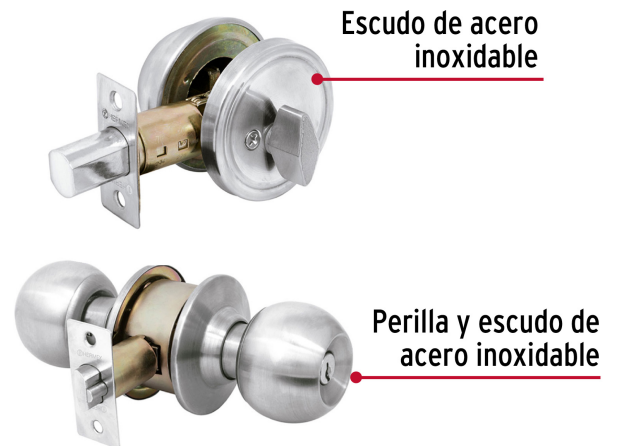

HERMEX Basic

CÓDIGO: 23618 CLAVE: CMB-31P

Combo cerraduras, llave-mariposa, cromo, HERMEX BASIC

- Cerradura de pomo con mecanismo cilíndrico y cilindro metálico
- Cerrojo con llave al exterior y mariposa al interior
- Ambos abren con la misma llave
- Perillas y escudo de acero inoxidable, acabado cromo mate
- Para instalar en puertas derechas e izquierdas de 1/4" a 1-3/4" (32 mm a 45 mm)

**Certificaciones y garantías****Especificaciones**

Función (instalación)	Entrada
Acabado	Cromo mate
Perilla	Acero inoxidable
Escudo	Acero inoxidable
Ciclos (cierre y apertura)	200 000 (solo pomo)
Espesor de puerta	1/4" a 1-3/4" (32 mm a 45 mm)
Material de las llaves	Acero niquelado
Backset (Distancia al centro)	60 mm a 70 mm
Empaque individual	Caja
Inner	3
Master	12
Pallet	480

Incluye

4 Llaves tradicionales (Para hacer duplicados utilice la forja Y55)

País de origen**Fabricado en China bajo las estrictas especificaciones de GRUPO TRUPER**

Imágenes complementarias

Llave-Mariposa

Acciona el pestillo con la llave desde el exterior, y con la mariposa por el interior.

Seguridad Standard

Llave Tradicional

Utilizan llaves planas, las muescas que descifran la combinación se encuentran únicamente en la parte superior.