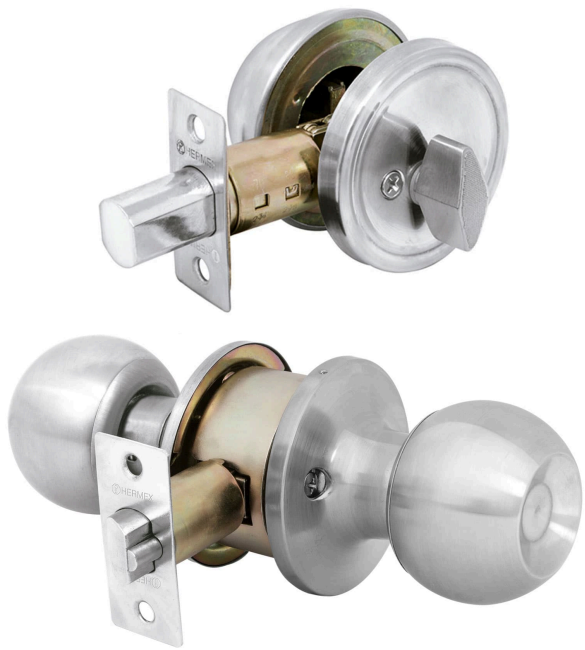

HERMEX Basic

CÓDIGO: 23618 CLAVE: CMB-31P

Combo cerraduras, llave-mariposa, cromo, HERMEX BASIC

- Cerradura de pomo con mecanismo cilíndrico y cilindro metálico
- Cerrojo con llave al exterior y mariposa al interior
- Ambos abren con la misma llave
- Perillas y escudo de acero inoxidable, acabado cromo mate
- Para instalar en puertas derechas e izquierdas de 1/4" a 1-3/4" (32 mm a 45 mm)

**Certificaciones y garantías****Especificaciones**

Función (instalación)	Entrada
Acabado	Cromo mate
Perilla	Acero inoxidable
Escudo	Acero inoxidable
Ciclos (cierre y apertura)	200 000 (solo pomo)
Espesor de puerta	1/4" a 1-3/4" (32 mm a 45 mm)
Material de las llaves	Acero niquelado
Backset (Distancia al centro)	60 mm a 70 mm
Empaque individual	Caja
Inner	3
Master	12
Pallet	480

Incluye

4 Llaves tradicionales (Para hacer duplicados utilice la forja Y55)

País de origen**Fabricado en China bajo las estrictas especificaciones de GRUPO TRUPER**

Imágenes complementarias

Llave-Mariposa

Acciona el pestillo con la llave desde el exterior, y con la mariposa por el interior.

Seguridad Standard

Llave Tradicional

Utilizan llaves planas, las muescas que descifran la combinación se encuentran únicamente en la parte superior.