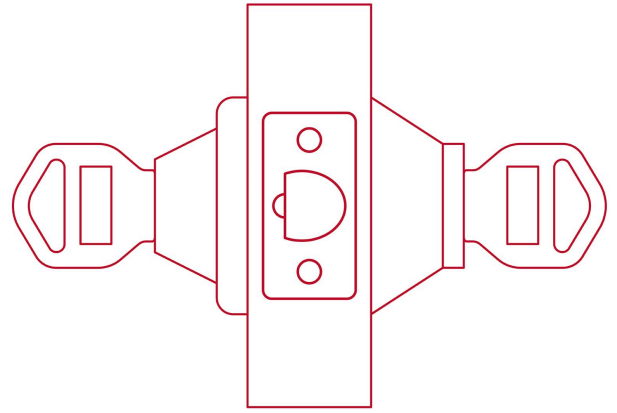

Llave-Llave

Acciona el pestillo con la llave desde el interior y el exterior.