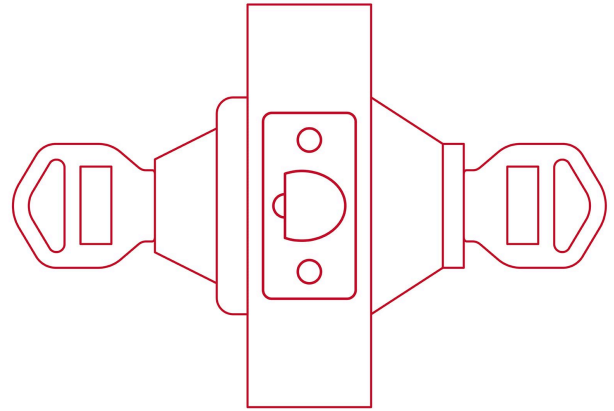

HERMEX Basic

CÓDIGO: 23619 CLAVE: CMB-12P

Combo cerraduras, llave-llave, latón brillante, HERMEX BASIC

- Cerradura de pomo con mecanismo cilíndrico, cilindro metálico
- Cerrojo con llave al exterior e interior
- Pomo y cerrojo abren con la misma llave
- Perillas y escudo de acero, acabado latón brillante
- Para instalar en puertas derechas o izquierdas de 1/4" a 1-3/4" (32 mm a 45 mm)

**Certificaciones y garantías****Especificaciones**

Función (instalación)	Entrada
Acabado	Latón brillante
Ciclos (cierre y apertura)	200 000 (solo pomo)
Espesor de puerta	1/4" a 1-3/4" (32 mm a 45 mm)
Material de las llaves	Acero niquelado
Backset (Distancia al centro)	60 mm a 70 mm
Empaque individual	Caja
Inner	3
Máster	12
Pallet	480

Seguridad Standard

Llave Tradicional

Utilizan llaves planas, las muescas que descifran la combinación se encuentran únicamente en la parte superior.

Imágenes complementarias

EMPAQUE INNER

Alto:
9.2 cm
(3 1/2")

Ancho:
27 cm
(10 1/2")

Largo:
28.8 cm
(11 1/2")

Contiene: 3 piezas

Peso: 2.74 kg (6 lb)

EMPAQUE MASTER

Alto:
20.2 cm
(8")

Ancho:
30.6 cm
(12")

Largo:
56 cm
(22")