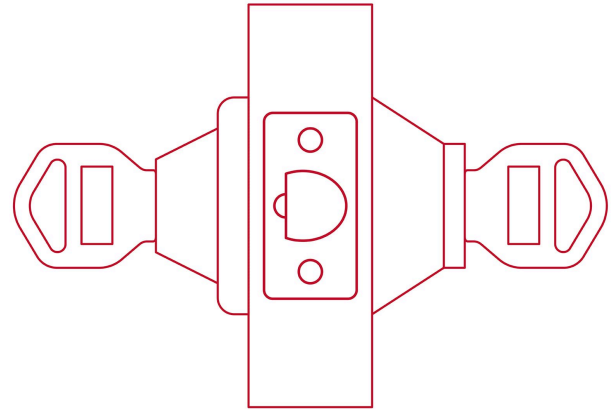

HERMEX Basic

CÓDIGO: 23619 CLAVE: CMB-12P

Combo cerraduras, llave-llave, latón brillante, HERMEX BASIC

- Cerradura de pomo con mecanismo cilíndrico, cilindro metálico
- Cerrojo con llave al exterior e interior
- Pomo y cerrojo abren con la misma llave
- Perillas y escudo de acero, acabado latón brillante
- Para instalar en puertas derechas o izquierdas de 1/4" a 1-3/4" (32 mm a 45 mm)

Cierre y apertura

Llaves tradicionales

Certificaciones y garantías**Especificaciones**

Función (instalación)	Entrada
Acabado	Latón brillante
Ciclos (cierre y apertura)	200 000 (solo pomo)
Espesor de puerta	1/4" a 1-3/4" (32 mm a 45 mm)
Material de las llaves	Acero niquelado
Backset (Distancia al centro)	60 mm a 70 mm
Empaque individual	Caja
Inner	3
Master	12
Pallet	480

Incluye

4 Llaves tradicionales (Para hacer duplicados utilice la forja Y55)

País de origen**Fabricado en China bajo las estrictas especificaciones de GRUPO TRUPER**

Imágenes complementarias

Llave-Llave

Acciona el pestillo con la llave desde el interior y el exterior.

Seguridad Standard

Llave Tradicional

Utilizan llaves planas, las muescas que descifran la combinación se encuentran únicamente en la parte superior.

Escudo de acero

Perilla y escudo de acero

Imágenes complementarias