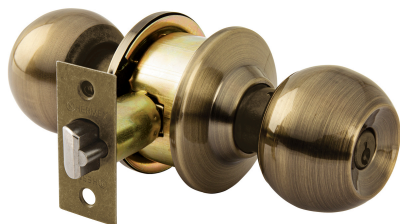

HERMEX Basic

CÓDIGO: 23620 CLAVE: CMB-22P

Combo cerraduras, llave-llave, latón antiguo, HERMEX BASIC

- Cerradura de pomo con mecanismo cilíndrico, cilindro metálico
- Cerrojo con llave al exterior e interior
- Pomo y cerrojo abren con la misma llave
- Perillas y escudo de acero, acabado latón antiguo
- Para instalar en puertas derechas o izquierdas de 1/4" a 1-3/4" (32 mm a 45 mm)

**Certificaciones y garantías****Especificaciones**

Función (instalación)	Entrada
Acabado	Latón antiguo
Ciclos (cierre y apertura)	200 000 (solo pomo)
Espesor de puerta	1/4" a 1-3/4" (32 mm a 45 mm)
Material de las llaves	Acero niquelado
Backset (Distancia al centro)	60 mm a 70 mm
Empaque individual	Caja
Inner	3
Máster	12
Pallet	480

Incluye

4 Llaves tradicionales (Para hacer duplicados utilice la forja Y55)

País de origen**Fabricado en China bajo las estrictas especificaciones de GRUPO TRUPER**

Imágenes complementarias

Llave-Llave

Acciona el pestillo con la llave desde el interior y el exterior.

Seguridad Standard

Llave Tradicional

Utilizan llaves planas, las muescas que descifran la combinación se encuentran únicamente en la parte superior.

Imágenes complementarias

EMPAQUE INDIVIDUAL

Peso: 0.86 kg (1.9 lb)