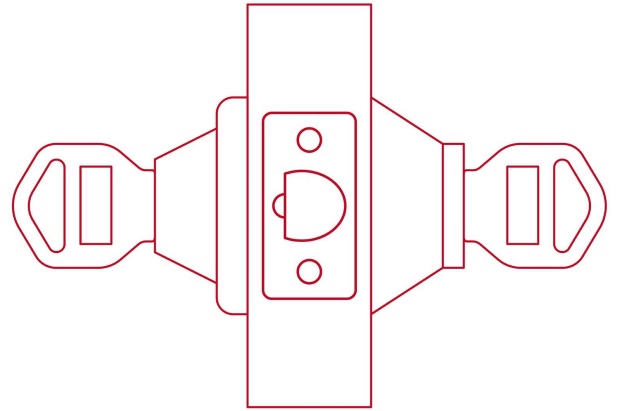

Llave-Llave

Acciona el pestillo con la llave desde el interior y el exterior.