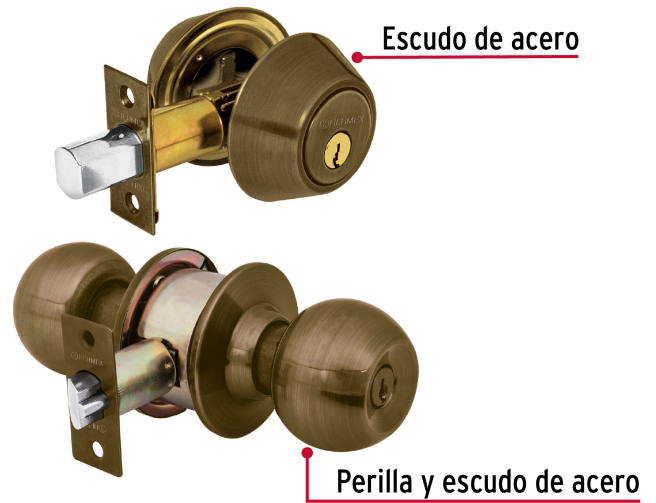

Seguridad Standard

Llave Tradicional

Utilizan llaves planas, las muescas que descifran la combinación se encuentran únicamente en la parte superior.