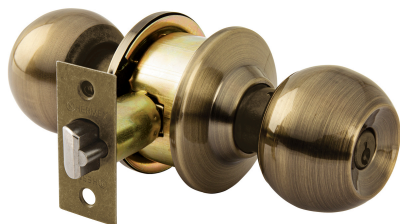

HERMEX Basic

CÓDIGO: 23620 CLAVE: CMB-22P

Combo cerraduras, llave-llave, latón antiguo, HERMEX BASIC

- Cerradura de pomo con mecanismo cilíndrico, cilindro metálico
- Cerrojo con llave al exterior e interior
- Pomo y cerrojo abren con la misma llave
- Perillas y escudo de acero, acabado latón antiguo
- Para instalar en puertas derechas o izquierdas de 1/4" a 1-3/4" (32 mm a 45 mm)

**Certificaciones y garantías****Especificaciones**

Función (instalación)	Entrada
Acabado	Latón antiguo
Ciclos (cierre y apertura)	200 000 (solo pomo)
Espesor de puerta	1/4" a 1-3/4" (32 mm a 45 mm)
Material de las llaves	Acero niquelado
Backset (Distancia al centro)	60 mm a 70 mm
Empaque individual	Caja
Inner	3
Master	12
Pallet	480

Incluye

4 Llaves tradicionales (Para hacer duplicados utilice la forja Y55)

País de origen**Fabricado en China bajo las estrictas especificaciones de GRUPO TRUPER**

Imágenes complementarias

Llave-Llave

Acciona el pestillo con la llave desde el interior y el exterior.

Seguridad Standard

Llave Tradicional

Utilizan llaves planas, las muescas que descifran la combinación se encuentran únicamente en la parte superior.

Imágenes complementarias

EMPAQUE INDIVIDUAL

Peso: 0.86 kg (1.9 lb)