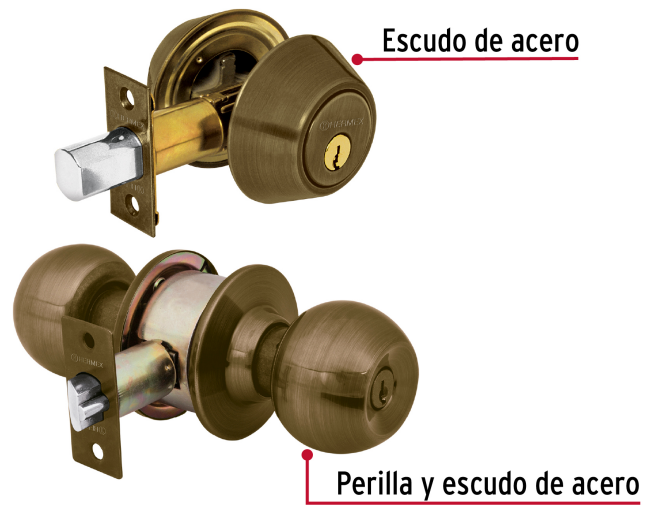

HERMEX Basic

CÓDIGO: 23620 CLAVE: CMB-22P

Combo cerraduras, llave-llave, latón antiguo, HERMEX BASIC

- Cerradura de pomo con mecanismo cilíndrico, cilindro metálico
- Cerrojo con llave al exterior e interior
- Pomo y cerrojo abren con la misma llave
- Perillas y escudo de acero, acabado latón antiguo
- Para instalar en puertas derechas o izquierdas de 1/4" a 1-3/4" (32 mm a 45 mm)

**Certificaciones y garantías****Especificaciones**

Función (instalación)	Entrada
Acabado	Latón antiguo
Ciclos (cierre y apertura)	200 000 (solo pomo)
Espesor de puerta	1/4" a 1-3/4" (32 mm a 45 mm)
Material de las llaves	Acero niquelado
Backset (Distancia al centro)	60 mm a 70 mm
Empaque individual	Caja
Inner	3
Master	12
Pallet	480

Incluye

4 Llaves tradicionales (Para hacer duplicados utilice la forja Y55)

País de origen**Fabricado en China bajo las estrictas especificaciones de GRUPO TRUPER**

Imágenes complementarias

Llave-Llave

Acciona el pestillo con la llave desde el interior y el exterior.

Seguridad Standard

Llave Tradicional

Utilizan llaves planas, las muescas que descifran la combinación se encuentran únicamente en la parte superior.

Imágenes complementarias

EMPAQUE INDIVIDUAL

Peso: 0.86 kg (1.9 lb)