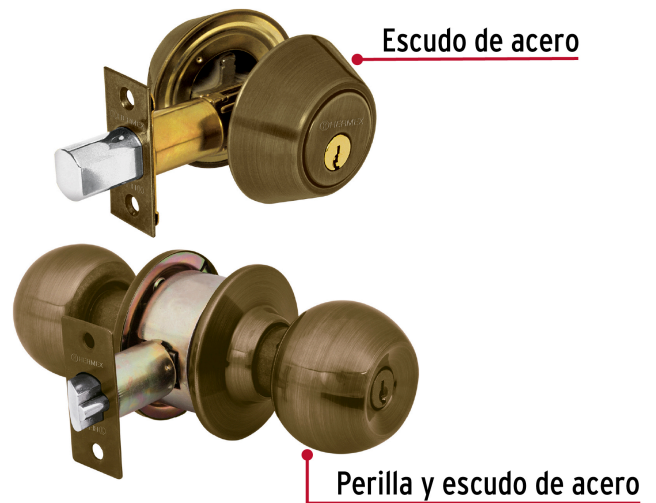

HERMEX Basic

CÓDIGO: 23620 CLAVE: CMB-22P

Combo cerraduras, llave-llave, latón antiguo, HERMEX BASIC

- Cerradura de pomo con mecanismo cilíndrico, cilindro metálico
- Cerrojo con llave al exterior e interior
- Pomo y cerrojo abren con la misma llave
- Perillas y escudo de acero, acabado latón antiguo
- Para instalar en puertas derechas o izquierdas de 1/4" a 1-3/4" (32 mm a 45 mm)

**Certificaciones y garantías****Especificaciones**

Función (instalación)	Entrada
Acabado	Latón antiguo
Ciclos (cierre y apertura)	200 000 (solo pomo)
Espesor de puerta	1/4" a 1-3/4" (32 mm a 45 mm)
Material de las llaves	Acero niquelado
Backset (Distancia al centro)	60 mm a 70 mm
Empaque individual	Caja
Inner	3
Máster	12
Pallet	480

Incluye

4 Llaves tradicionales (Para hacer duplicados utilice la forja Y55)

País de origen**Fabricado en China bajo las estrictas especificaciones de GRUPO TRUPER**

Imágenes complementarias

Llave-Llave

Acciona el pestillo con la llave desde el interior y el exterior.

Seguridad Standard

Llave Tradicional

Utilizan llaves planas, las muescas que descifran la combinación se encuentran únicamente en la parte superior.

Imágenes complementarias

EMPAQUE INDIVIDUAL

Peso: 0.86 kg (1.9 lb)