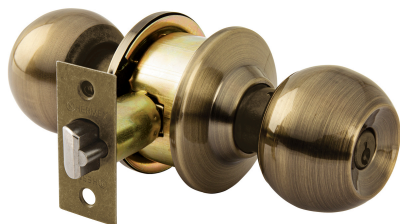

**HERMEX Basic**

CÓDIGO: 23620 CLAVE: CMB-22P

**Combo cerraduras, llave-llave, latón antiguo, HERMEX BASIC**

- Cerradura de pomo con mecanismo cilíndrico, cilindro metálico
- Cerrojo con llave al exterior e interior
- Pomo y cerrojo abren con la misma llave
- Perillas y escudo de acero, acabado latón antiguo
- Para instalar en puertas derechas o izquierdas de 1/4" a 1-3/4" (32 mm a 45 mm)

**Certificaciones y garantías****Especificaciones**

|                                      |                               |
|--------------------------------------|-------------------------------|
| <b>Función (instalación)</b>         | Entrada                       |
| <b>Acabado</b>                       | Latón antiguo                 |
| <b>Ciclos (cierre y apertura)</b>    | 200 000 (solo pomo)           |
| <b>Espesor de puerta</b>             | 1/4" a 1-3/4" (32 mm a 45 mm) |
| <b>Material de las llaves</b>        | Acero niquelado               |
| <b>Backset (Distancia al centro)</b> | 60 mm a 70 mm                 |
| <b>Empaque individual</b>            | Caja                          |
| <b>Inner</b>                         | 3                             |
| <b>Máster</b>                        | 12                            |
| <b>Pallet</b>                        | 480                           |

**Incluye**

4 Llaves tradicionales (Para hacer duplicados utilice la forja Y55)

**País de origen****Fabricado en China bajo las estrictas especificaciones de GRUPO TRUPER**