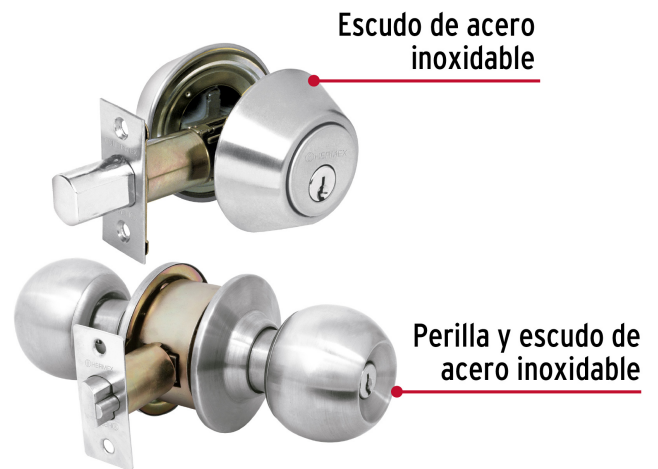

HERMEX Basic

CÓDIGO: 23621 CLAVE: CMB-32P

Combo cerraduras, llave-llave, cromo, HERMEX BASIC

- Cerradura de pomo con mecanismo cilíndrico, cilindro metálico
- Cerrojo con llave al exterior e interior
- Pomo y cerrojo abren con la misma llave
- Perillas y escudo de acero inoxidable, acabado cromo mate
- Para instalar en puertas derechas o izquierdas de 1/4" a 1-3/4" (32 mm a 45 mm)

**Certificaciones y garantías****Especificaciones**

Función (instalación)	Entrada
Acabado	Cromo mate
Ciclos (cierre y apertura)	200 000 (solo pomo)
Espesor de puerta	1/4" a 1-3/4" (32 mm a 45 mm)
Material de las llaves	Acero niquelado
Backset (Distancia al centro)	60 mm a 70 mm
Empaque individual	Caja
Inner	3
Master	12
Pallet	480

Incluye

4 Llaves tradicionales (Para hacer duplicados utilice la forja Y55)

País de origen**Fabricado en China bajo las estrictas especificaciones de GRUPO TRUPER**

Imágenes complementarias

Llave-Llave

Acciona el pestillo con la llave desde el interior y el exterior.

Seguridad Standard

Llave Tradicional

Utilizan llaves planas, las muescas que descifran la combinación se encuentran únicamente en la parte superior.

Imágenes complementarias

EMPAQUE INDIVIDUAL

Peso: 0.85 kg (1.9 lb)