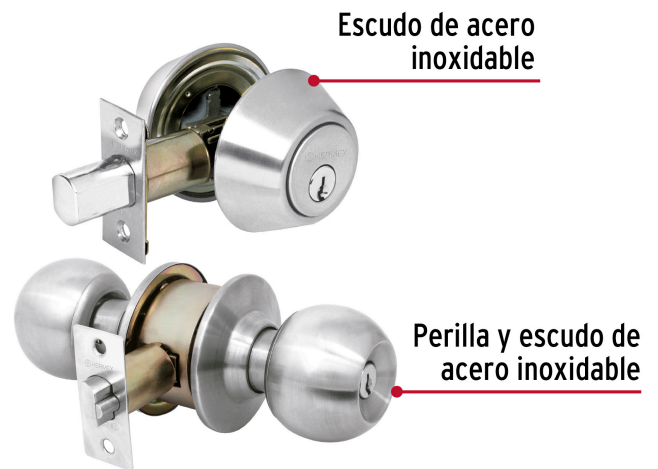

Seguridad Standard

Llave Tradicional

Utilizan llaves planas, las muescas que descifran la combinación se encuentran únicamente en la parte superior.