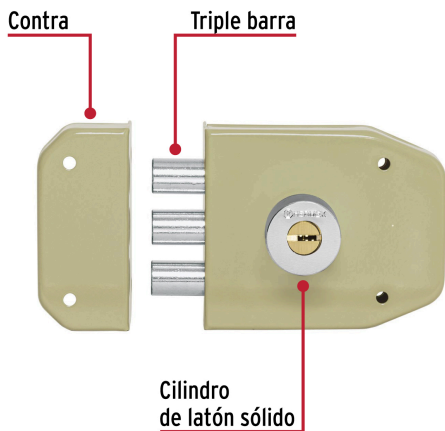

Imágenes complementarias

Apertura de las puertas

A las puertas se les denomina derecha o izquierda de acuerdo al lado hacia el cual abren, existen cerraduras para **puertas derechas** y para **puertas izquierdas**, para evitar que la cerradura quede de cabeza.

De sobreponer

Instala fácil:

El cilindro exterior se encuentra ensamblado a la cerradura, lo que permite instalar la cerradura sin realizar ningún ajuste.

EMPAQUE INDIVIDUAL

Peso: 1.36 kg (3 lb)