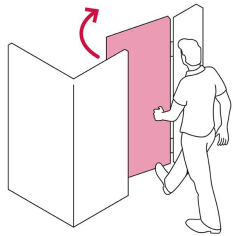

HERMEX

CÓDIGO: 43577 CLAVE: CS-85I

Cerradura sobreponer izq instala-fácil, llave tetra, caja

- Cilindro de latón sólido con 9 pernos
- Cilindro exterior integrado que facilita su instalación
- Para colocación en puertas metálicas o de madera con espesor hasta de 1-1/2" (38 mm)
- Botón de seguridad

**Certificaciones y garantías****Especificaciones**

Modelo	Izquierda
Espesor de puerta	Hasta 38 mm
Tipo de puerta	Para puertas abatibles
Empaque individual	Caja
Inner	3
Master	24
Pallet	576

Incluye

3 Llaves tetra (Para hacer duplicados utilice la forja X720)

Tornillos

Chapetón

Plantilla

País de origen**Fabricado en China bajo las estrictas especificaciones de GRUPO TRUPER**

Imágenes complementarias

Apertura de las puertas

A las puertas se les denomina derecha o izquierda de acuerdo al lado hacia el cual abren, existen cerraduras para **puertas derechas** y para **puertas izquierdas**, para evitar que la cerradura quede de cabeza.

DERECHA

IZQUIERDA

De sobreponer

Instala fácil:

El cilindro exterior se encuentra ensamblado a la cerradura, lo que permite instalar la cerradura sin realizar ningún ajuste.

Imágenes complementarias

EMPAQUE INDIVIDUAL