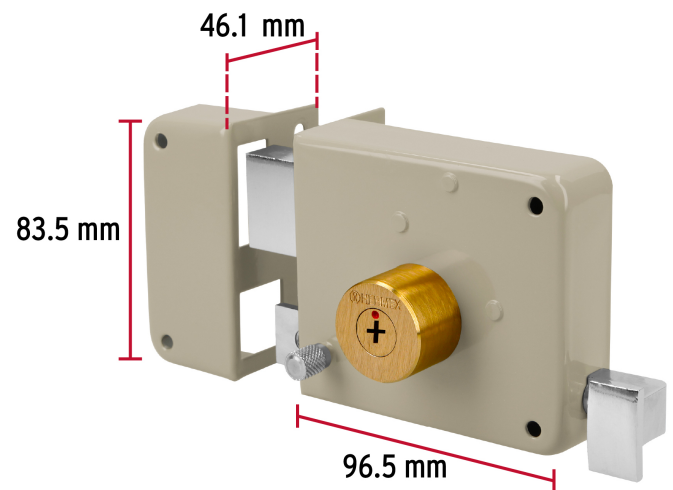

HERMEX

CÓDIGO: 43577 CLAVE: CS-85I

Cerradura sobreponer izq instala-fácil, llave tetra, caja

- Cilindro de latón sólido con 9 pernos
- Cilindro exterior integrado que facilita su instalación
- Para colocación en puertas metálicas o de madera con espesor hasta de 1-1/2" (38 mm)
- Botón de seguridad

**Certificaciones y garantías****Especificaciones**

Modelo	Izquierda
Espesor de puerta	Hasta 38 mm
Tipo de puerta	Para puertas abatibles
Empaque individual	Caja
Inner	3
Master	24
Pallet	576

Incluye

3 Llaves tetra (Para hacer duplicados utilice la forja X720)

DERECHA

IZQUIERDA

De sobreponer

Instala fácil:

El cilindro exterior se encuentra ensamblado a la cerradura, lo que permite instalar la cerradura sin realizar ningún ajuste.

Imágenes complementarias

EMPAQUE INDIVIDUAL

Peso: 0.96 kg (2 lb)

EMPAQUE INNER

Contiene: 3 piezas

Peso: 2.97 kg (6.6 lb)

EMPAQUE MASTER

Contiene: 8 inner (24 piezas)

Peso: 24.22 kg (53.4 lb)