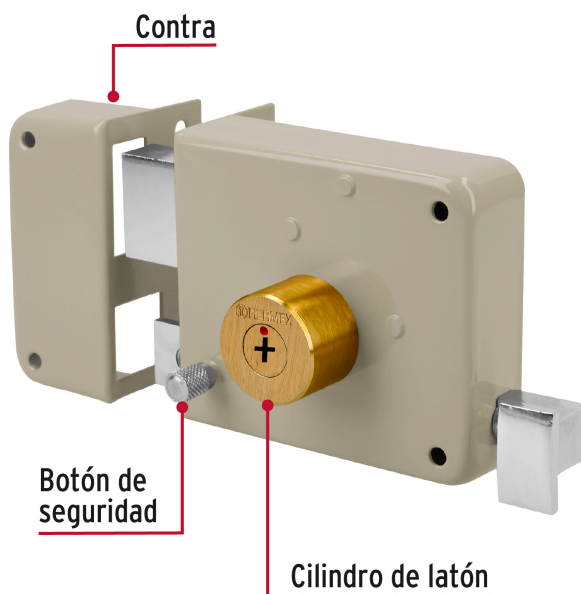

HERMEX

CÓDIGO: 43577 CLAVE: CS-85I

Cerradura sobreponer izq instala-fácil, llave tetra, caja

- Cilindro de latón sólido con 9 pernos
- Cilindro exterior integrado que facilita su instalación
- Para colocación en puertas metálicas o de madera con espesor hasta de 1-1/2" (38 mm)
- Botón de seguridad

**Certificaciones y garantías****Especificaciones**

Modelo	Izquierda
Espesor de puerta	Hasta 38 mm
Tipo de puerta	Para puertas abatibles
Empaque individual	Caja
Inner	3
Master	24
Pallet	576

Incluye

3 Llaves tetra (Para hacer duplicados utilice la forja X720)

Tornillos

Chapetón

Plantilla

País de origen**Fabricado en China bajo las estrictas especificaciones de GRUPO TRUPER**

Imágenes complementarias

Apertura de las puertas

A las puertas se les denomina derecha o izquierda de acuerdo al lado hacia el cual abren, existen cerraduras para **puertas derechas** y para **puertas izquierdas**, para evitar que la cerradura quede de cabeza.

DERECHA

IZQUIERDA

De sobreponer

Instala fácil:

El cilindro exterior se encuentra ensamblado a la cerradura, lo que permite instalar la cerradura sin realizar ningún ajuste.

Imágenes complementarias

EMPAQUE INDIVIDUAL