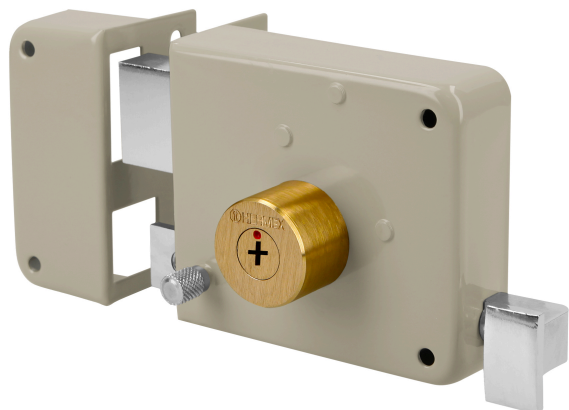

HERMEX

CÓDIGO: 43577 CLAVE: CS-85I

Cerradura sobreponer izq instala-fácil, llave tetra, caja

- Cilindro de latón sólido con 9 pernos
- Cilindro exterior integrado que facilita su instalación
- Para colocación en puertas metálicas o de madera con espesor hasta de 1-1/2" (38 mm)
- Botón de seguridad

**Certificaciones y garantías****Especificaciones**

Modelo	Izquierda
Espesor de puerta	Hasta 38 mm
Tipo de puerta	Para puertas abatibles
Empaque individual	Caja
Inner	3
Master	24
Pallet	576

Incluye

3 Llaves tetra (Para hacer duplicados utilice la forja X720)

DERECHA

IZQUIERDA

De sobreponer

Instala fácil:

El cilindro exterior se encuentra ensamblado a la cerradura, lo que permite instalar la cerradura sin realizar ningún ajuste.

Imágenes complementarias

EMPAQUE INDIVIDUAL