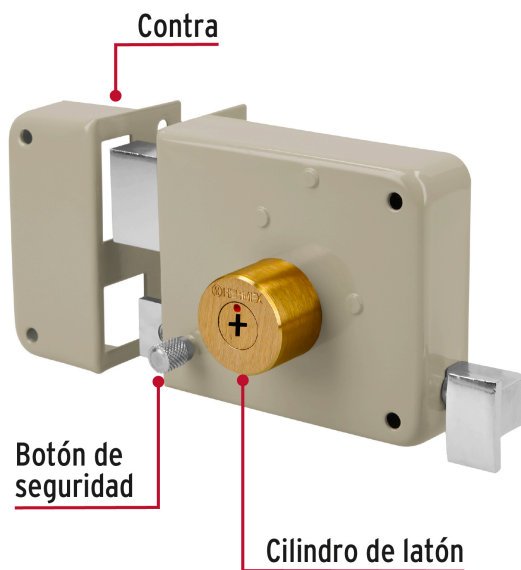

**HERMEX**

CÓDIGO: 43586 CLAVE: CS-85IB

**Cerradura sobreponezq instala-fácil, llave tetra, blíster**

- Cilindro de latón sólido con 9 pernos
- Cilindro exterior integrado que facilita su instalación
- Para colocación en puertas metálicas o de madera con espesor hasta de 1-1/2" (38 mm)
- Botón de seguridad

## Imágenes complementarias

## Apertura de las puertas

A las puertas se les denomina derecha o izquierda de acuerdo al lado hacia el cual abren, existen cerraduras para **puertas derechas** y para **puertas izquierdas**, para evitar que la cerradura quede de cabeza.

## Instala fácil:

El cilindro exterior se encuentra ensamblado a la cerradura, lo que permite instalar la cerradura sin realizar ningún ajuste.

**Imágenes complementarias**

**EMPAQUE INDIVIDUAL**

Peso: 0.99 kg (2 lb)