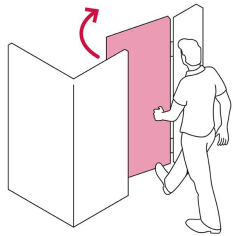

Imágenes complementarias

Apertura de las puertas

A las puertas se les denomina derecha o izquierda de acuerdo al lado hacia el cual abren, existen cerraduras para **puertas derechas** y para **puertas izquierdas**, para evitar que la cerradura quede de cabeza.

DERECHA