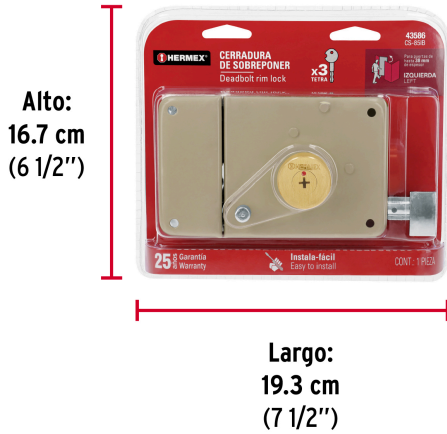

**Certificaciones y garantías****Especificaciones**

Modelo	Izquierda
Espesor de puerta	Hasta 38 mm
Tipo de puerta	Para puertas abatibles
Empaque individual	Blíster
Inner	3
Master	12
Pallet	288

**Incluye**

## Instala fácil:

El cilindro exterior se encuentra ensamblado a la cerradura, lo que permite instalar la cerradura sin realizar ningún ajuste.

**Imágenes complementarias**

**EMPAQUE INDIVIDUAL**

Peso: 0.99 kg (2 lb)