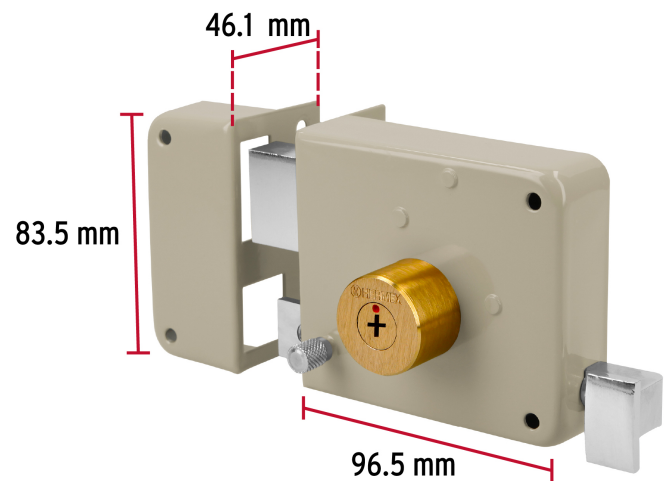

**HERMEX**

CÓDIGO: 43586 CLAVE: CS-85IB

**Cerradura sobreponezq instala-fácil, llave tetra, blíster**

- Cilindro de latón sólido con 9 pernos
- Cilindro exterior integrado que facilita su instalación
- Para colocación en puertas metálicas o de madera con espesor hasta de 1-1/2" (38 mm)
- Botón de seguridad

## Apertura de las puertas

A las puertas se les denomina derecha o izquierda de acuerdo al lado hacia el cual abren, existen cerraduras para **puertas derechas** y para **puertas izquierdas**, para evitar que la cerradura quede de cabeza.

## Instala fácil:

El cilindro exterior se encuentra ensamblado a la cerradura, lo que permite instalar la cerradura sin realizar ningún ajuste.

**Imágenes complementarias**

**EMPAQUE INDIVIDUAL**

Peso: 0.99 kg (2 lb)