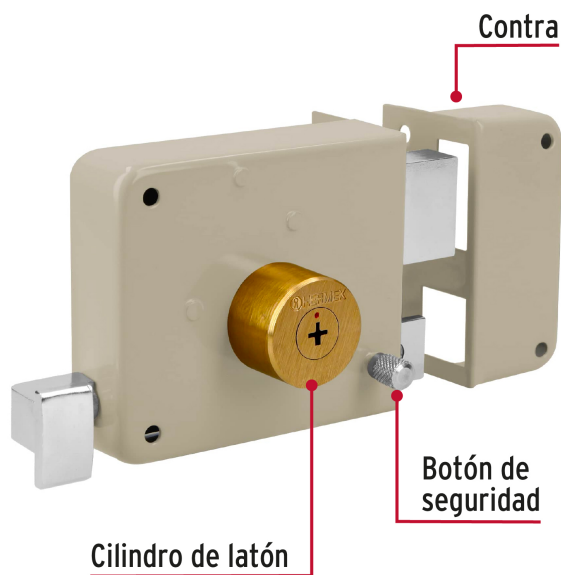

De sobreponer

Instala fácil:

El cilindro exterior se encuentra ensamblado a la cerradura, lo que permite instalar la cerradura sin realizar ningún ajuste.