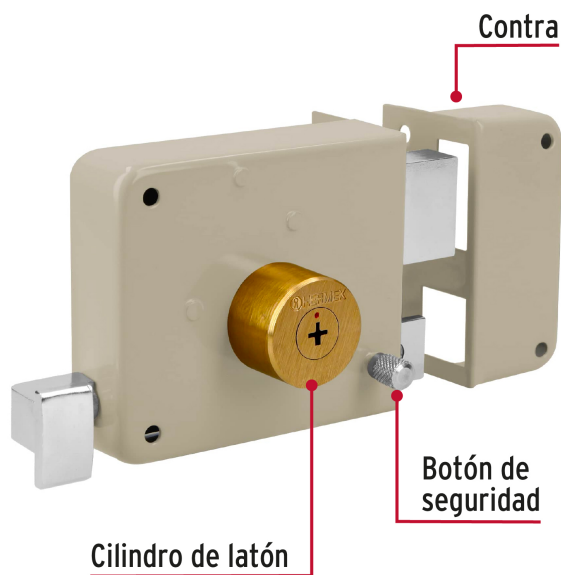

**HERMEX**

CÓDIGO: 43587 CLAVE: CS-85DB

**Cerradura sobreponer der instala-fácil, llave tetra, blíster**

- Cilindro de latón sólido con 9 pernos
- Cilindro exterior integrado que facilita su instalación
- Para colocación en puertas metálicas o de madera con espesor hasta de 1-1/2" (38 mm)
- Botón de seguridad

## Imágenes complementarias

## Apertura de las puertas

A las puertas se les denomina derecha o izquierda de acuerdo al lado hacia el cual abren, existen cerraduras para **puertas derechas** y para **puertas izquierdas**, para evitar que la cerradura quede de cabeza.

## Instala fácil:

El cilindro exterior se encuentra ensamblado a la cerradura, lo que permite instalar la cerradura sin realizar ningún ajuste.

**Imágenes complementarias**

**EMPAQUE INDIVIDUAL**

Peso: 0.99 kg (2.2 lb)