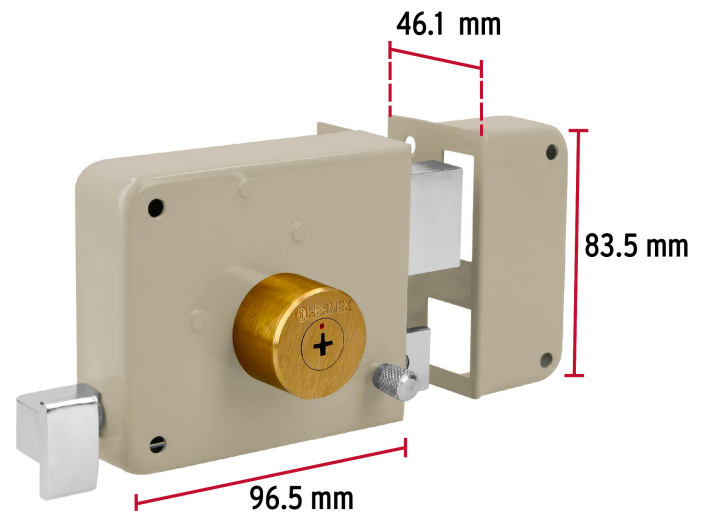

HERMEX

CÓDIGO: 43587 CLAVE: CS-85DB

Cerradura sobreponer der instala-fácil, llave tetra, blíster

- Cilindro de latón sólido con 9 pernos
- Cilindro exterior integrado que facilita su instalación
- Para colocación en puertas metálicas o de madera con espesor hasta de 1-1/2" (38 mm)
- Botón de seguridad

**Certificaciones y garantías****Especificaciones**

Modelo	Derecha
Espesor de puerta	Hasta 38 mm
Tipo de puerta	Para puertas abatibles
Empaque individual	Blíster
Inner	3
Máster	12
Pallet	288

Incluye

3 Llaves tetra (Para hacer duplicados utilice la forja X720)

DERECHA

IZQUIERDA

De sobreponer

Instala fácil:

El cilindro exterior se encuentra ensamblado a la cerradura, lo que permite instalar la cerradura sin realizar ningún ajuste.

Imágenes complementarias

EMPAQUE INDIVIDUAL

Peso: 0.99 kg (2.2 lb)

EMPAQUE INNER

Contiene: 3 piezas

Peso: 3.1 kg (6.8 lb)

EMPAQUE MASTER

Contiene: 4 inner (12 piezas)

Peso: 12.7 kg (28 lb)