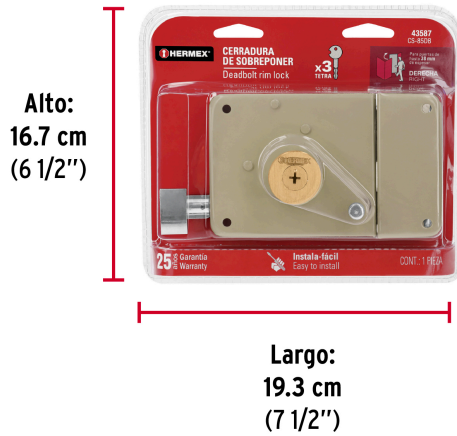

**HERMEX**

CÓDIGO: 43587 CLAVE: CS-85DB

**Cerradura sobreponer der instala-fácil, llave tetra, blíster**

- Cilindro de latón sólido con 9 pernos
- Cilindro exterior integrado que facilita su instalación
- Para colocación en puertas metálicas o de madera con espesor hasta de 1-1/2" (38 mm)
- Botón de seguridad

**Certificaciones y garantías****Especificaciones**

Modelo	Derecha
Espesor de puerta	Hasta 38 mm
Tipo de puerta	Para puertas abatibles
Empaque individual	Blíster
Inner	3
Master	12
Pallet	288

**Incluye**

## Instala fácil:

El cilindro exterior se encuentra ensamblado a la cerradura, lo que permite instalar la cerradura sin realizar ningún ajuste.

**Imágenes complementarias**

**EMPAQUE INDIVIDUAL**

Peso: 0.99 kg (2.2 lb)

**EMPAQUE INNER**

Contiene: 3 piezas

Peso: 3.1 kg (6.8 lb)

**EMPAQUE MASTER**

Contiene: 4 inner (12 piezas)

Peso: 12.7 kg (28 lb)