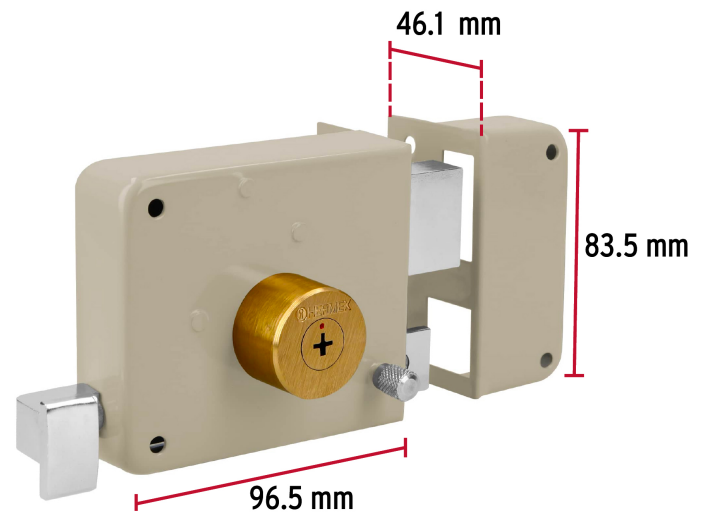

**HERMEX**

CÓDIGO: 43587 CLAVE: CS-85DB

**Cerradura sobreponer der instala-fácil, llave tetra, blíster**

- Cilindro de latón sólido con 9 pernos
- Cilindro exterior integrado que facilita su instalación
- Para colocación en puertas metálicas o de madera con espesor hasta de 1-1/2" (38 mm)
- Botón de seguridad

## Instala fácil:

El cilindro exterior se encuentra ensamblado a la cerradura, lo que permite instalar la cerradura sin realizar ningún ajuste.

**Imágenes complementarias**

**EMPAQUE INDIVIDUAL**

Peso: 0.99 kg (2.2 lb)