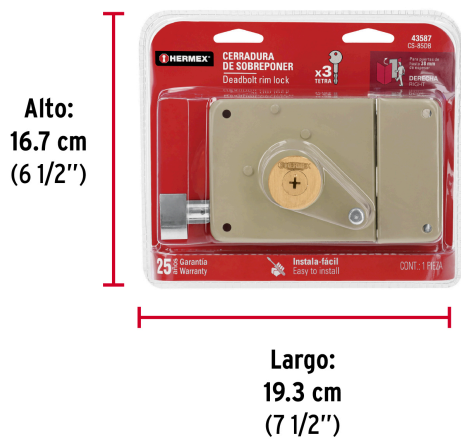

HERMEX

CÓDIGO: 43587 CLAVE: CS-85DB

Cerradura sobreponer der instala-fácil, llave tetra, blíster

- Cilindro de latón sólido con 9 pernos
- Cilindro exterior integrado que facilita su instalación
- Para colocación en puertas metálicas o de madera con espesor hasta de 1-1/2" (38 mm)
- Botón de seguridad

**Certificaciones y garantías****Especificaciones**

Modelo	Derecha
Espesor de puerta	Hasta 38 mm
Tipo de puerta	Para puertas abatibles
Empaque individual	Blíster
Inner	3
Máster	12
Pallet	288

Incluye

3 Llaves tetra (Para hacer duplicados utilice la forja X720)

DERECHA

IZQUIERDA

De sobreponer

Instala fácil:

El cilindro exterior se encuentra ensamblado a la cerradura, lo que permite instalar la cerradura sin realizar ningún ajuste.

Imágenes complementarias

EMPAQUE INDIVIDUAL

Peso: 0.99 kg (2.2 lb)

EMPAQUE INNER

Contiene: 3 piezas

Peso: 3.1 kg (6.8 lb)

EMPAQUE MASTER

Contiene: 4 inner (12 piezas)

Peso: 12.7 kg (28 lb)