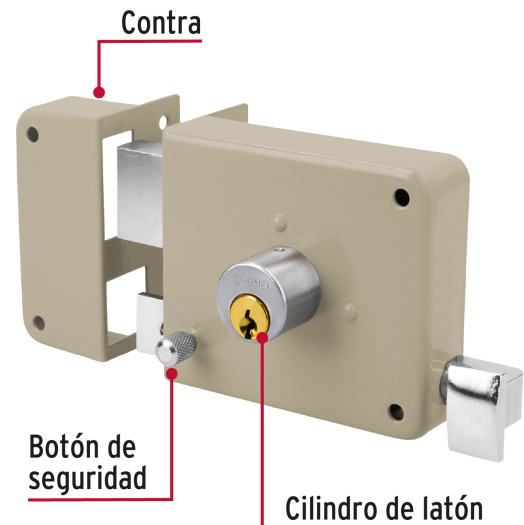

HERMEX

CÓDIGO: 43575 CLAVE: CS-75I

Cerradura sobreponer izq instala-fácil, tradicional, caja

- Cilindro de latón sólido con 5 pernos
- Cilindro exterior integrado que facilita su instalación
- Para colocación en puertas metálicas o de madera con espesor hasta de 1-1/2" (38 mm)
- Botón de seguridad

Imágenes complementarias

Apertura de las puertas

A las puertas se les denomina derecha o izquierda de acuerdo al lado hacia el cual abren, existen cerraduras para **puertas derechas** y para **puertas izquierdas**, para evitar que la cerradura quede de cabeza.

DERECHA

IZQUIERDA

De sobreponer

Instala fácil:

El cilindro exterior se encuentra ensamblado a la cerradura, lo que permite instalar la cerradura sin realizar ningún ajuste.

Seguridad Standard

Llave Tradicional

Utilizan llaves planas, las muescas que descifran la combinación se encuentran únicamente en la parte superior.

Imágenes complementarias

EMPAQUE INDIVIDUAL

Peso: 0.84 kg (1.85 lb)

EMPAQUE INNER

Contiene: 3 piezas