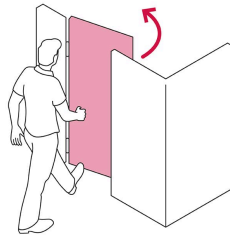

Tornillos

Chapetón

Plantilla

País de origen**Fabricado en China bajo las estrictas especificaciones de GRUPO TRUPER**

Datos de Empaque (Medidas y pesos aproximados)

Empaque Individual

Medidas: Alto: 9 cm (3 1/2") Ancho: 9.1 cm (3 1/2") Largo: 13.6 cm (5 1/4")
Peso: 0.84 kg (1.85 lb)

Inner

Medidas: Alto: 28.2 cm (11") Ancho: 10.1 cm (4") Largo: 14.5 cm (5 3/4")
Peso: 2.56 kg (5.64 lb)

Master

Medidas: Alto: 30.3 cm (12") Ancho: 31 cm (12 1/4") Largo: 41.8 cm (16 1/2")
Peso: 21.04 kg (46.39 lb)

Imágenes complementarias

Apertura de las puertas

A las puertas se les denomina derecha o izquierda de acuerdo al lado hacia el cual abren, existen cerraduras para **puertas derechas** y para **puertas izquierdas**, para evitar que la cerradura quede de cabeza.

DERECHA

IZQUIERDA

De sobreponer

Instala fácil:

El cilindro exterior se encuentra ensamblado a la cerradura, lo que permite instalar la cerradura sin realizar ningún ajuste.

Seguridad Standard

Llave Tradicional