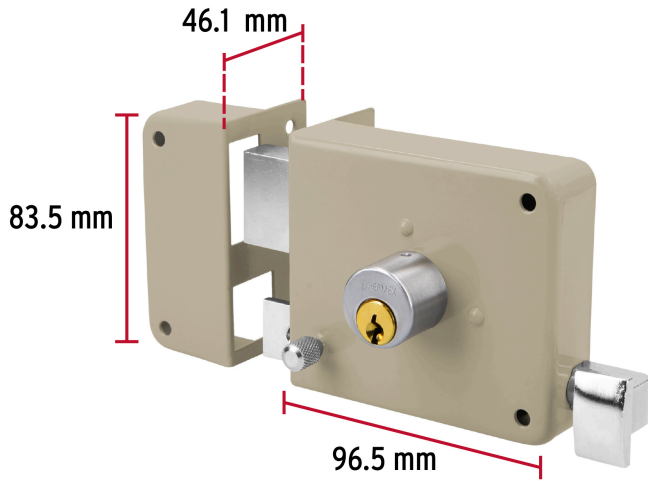

HERMEX

CÓDIGO: 43575 CLAVE: CS-75I

Cerradura sobreponer izq instala-fácil, tradicional, caja

- Cilindro de latón sólido con 5 pernos
- Cilindro exterior integrado que facilita su instalación
- Para colocación en puertas metálicas o de madera con espesor hasta de 1-1/2" (38 mm)
- Botón de seguridad

Inner

Medidas: Alto: 28.2 cm (11") Ancho: 10.1 cm (4") Largo: 14.5 cm (5 3/4")
Peso: 2.56 kg (5.64 lb)

Master

Medidas: Alto: 30.3 cm (12") Ancho: 31 cm (12 1/4") Largo: 41.8 cm (16 1/2")
Peso: 21.04 kg (46.39 lb)

DERECHA

IZQUIERDA

De sobreponer

Instala fácil:

El cilindro exterior se encuentra ensamblado a la cerradura, lo que permite instalar la cerradura sin realizar ningún ajuste.

Seguridad Standard

Llave Tradicional

Utilizan llaves planas, las muescas que descifran la combinación se encuentran únicamente en la parte superior.

Imágenes complementarias

EMPAQUE INDIVIDUAL

Peso: 0.84 kg (1.85 lb)

EMPAQUE INNER

Contiene: 3 piezas