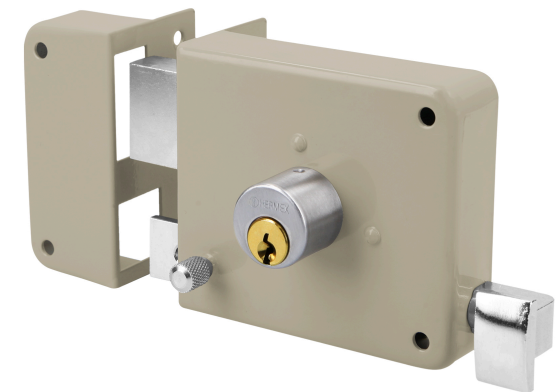

HERMEX

CÓDIGO: 43575 CLAVE: CS-75I

Cerradura sobreponer izq instala-fácil, tradicional, caja

- Cilindro de latón sólido con 5 pernos
- Cilindro exterior integrado que facilita su instalación
- Para colocación en puertas metálicas o de madera con espesor hasta de 1-1/2" (38 mm)
- Botón de seguridad

**Certificaciones y garantías****Especificaciones**

Modelo	Izquierda
Espesor de puerta	Hasta 38 mm
Tipo de puerta	Para puertas abatibles
Empaque individual	Caja
Inner	3
Master	24
Pallet	648

Incluye

2 Llaves tradicionales (Para hacer duplicados utilice la forja Y55)

Inner

Medidas: Alto: 28.2 cm (11") Ancho: 10.1 cm (4") Largo: 14.5 cm (5 3/4")
Peso: 2.56 kg (5.64 lb)

Master

Medidas: Alto: 30.3 cm (12") Ancho: 31 cm (12 1/4") Largo: 41.8 cm (16 1/2")
Peso: 21.04 kg (46.39 lb)

DERECHA

IZQUIERDA

De sobreponer

Instala fácil:

El cilindro exterior se encuentra ensamblado a la cerradura, lo que permite instalar la cerradura sin realizar ningún ajuste.

Seguridad Standard

Llave Tradicional