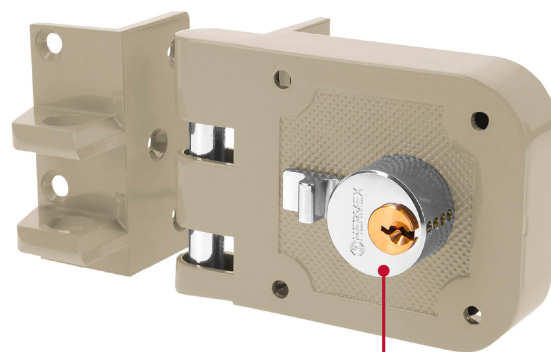

HERMEX

CÓDIGO: 43489 CLAVE: CS-95I

Cerradura sobreponer, puerta corrediza, instala-fácil, izq.

- Cilindro de latón sólido con 5 pernos
- Cilindro exterior integrado que facilita su instalación
- Cerrojo tipo mordaza
- Cerrojo tipo mordaza
- Con placa metálica soldable
- Para colocación en puertas metálicas o de madera con espesor hasta de 1-1/2" (38 mm)

**Certificaciones y garantías****Especificaciones**

Modelo	Izquierda
Espesor de puerta	Hasta 38 mm
Tipo de puerta	Corredizas y abatibles
Empaque individual	Caja
Inner	2
Máster	24
Pallet	432

Incluye

2 Llaves tradicionales (Para hacer duplicados utilice la forja Y55)

DERECHA

IZQUIERDA

De sobreponer

Instala fácil:

El cilindro exterior se encuentra ensamblado a la cerradura, lo que permite instalar la cerradura sin realizar ningún ajuste.

Seguridad Standard

Llave Tradicional

Utilizan llaves planas, las muescas que descifran la combinación se encuentran únicamente en la parte superior.

Cilindro de latón

Imágenes complementarias

EMPAQUE INDIVIDUAL

Peso: 0.92 kg (2 lb)

EMPAQUE INNER