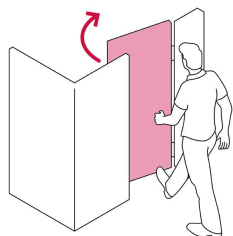

HERMEX

CÓDIGO: 43489 CLAVE: CS-95I

Cerradura sobreponer, puerta corrediza, instala-fácil, izq.

- Cilindro de latón sólido con 5 pernos
- Cilindro exterior integrado que facilita su instalación
- Cerrojo tipo mordaza
- Cerrojo tipo mordaza
- Con placa metálica soldable
- Para colocación en puertas metálicas o de madera con espesor hasta de 1-1/2" (38 mm)

Tornillos

Chapetón

Placa soldable

Plantilla

País de origen**Fabricado en China bajo las estrictas especificaciones de GRUPO TRUPER**

Imágenes complementarias

Apertura de las puertas

A las puertas se les denomina derecha o izquierda de acuerdo al lado hacia el cual abren, existen cerraduras para **puertas derechas** y para **puertas izquierdas**, para evitar que la cerradura quede de cabeza.

DERECHA

IZQUIERDA

De sobreponer

Instala fácil:

El cilindro exterior se encuentra ensamblado a la cerradura, lo que permite instalar la cerradura sin realizar ningún ajuste.

Seguridad Standard

Llave Tradicional

Utilizan llaves planas, las muescas que descifran la combinación se encuentran únicamente en la parte superior.

Cilindro de latón

Imágenes complementarias

EMPAQUE INDIVIDUAL

Peso: 0.92 kg (2 lb)

EMPAQUE INNER