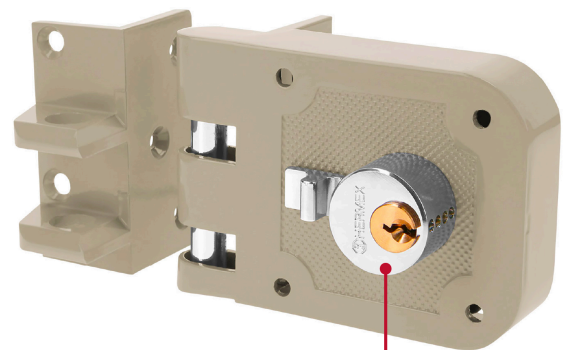

HERMEX

CÓDIGO: 43489 CLAVE: CS-95I

Cerradura sobreponer, puerta corrediza, instala-fácil, izq.

- Cilindro de latón sólido con 5 pernos
- Cilindro exterior integrado que facilita su instalación
- Cerrojo tipo mordaza
- Cerrojo tipo mordaza
- Con placa metálica soldable
- Para colocación en puertas metálicas o de madera con espesor hasta de 1-1/2" (38 mm)

**Certificaciones y garantías****Especificaciones**

Modelo	Izquierda
Espesor de puerta	Hasta 38 mm
Tipo de puerta	Corredizas y abatibles
Empaque individual	Caja
Inner	2
Máster	24
Pallet	432

Incluye

2 Llaves tradicionales (Para hacer duplicados utilice la forja Y55)

DERECHA

IZQUIERDA

De sobreponer

Instala fácil:

El cilindro exterior se encuentra ensamblado a la cerradura, lo que permite instalar la cerradura sin realizar ningún ajuste.

Seguridad Standard

Llave Tradicional

Utilizan llaves planas, las muescas que descifran la combinación se encuentran únicamente en la parte superior.

Cilindro de latón

Imágenes complementarias

EMPAQUE INDIVIDUAL

Peso: 0.92 kg (2 lb)

EMPAQUE INNER