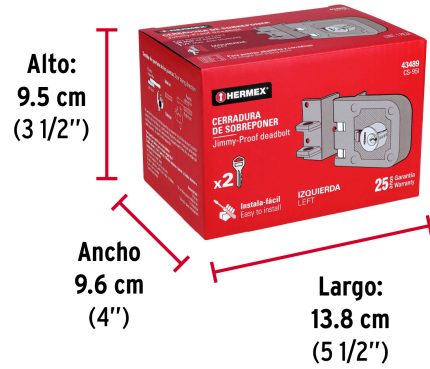

HERMEX

CÓDIGO: 43489 CLAVE: CS-95I

Cerradura sobreponer, puerta corrediza, instala-fácil, izq.

- Cilindro de latón sólido con 5 pernos
- Cilindro exterior integrado que facilita su instalación
- Cerrojo tipo mordaza
- Cerrojo tipo mordaza
- Con placa metálica soldable
- Para colocación en puertas metálicas o de madera con espesor hasta de 1-1/2" (38 mm)

**Certificaciones y garantías****Especificaciones**

Modelo	Izquierda
Espesor de puerta	Hasta 38 mm
Tipo de puerta	Corredizas y abatibles
Empaque individual	Caja
Inner	2
Máster	24
Pallet	432

Incluye

2 Llaves tradicionales (Para hacer duplicados utilice la forja Y55)

DERECHA

IZQUIERDA

De sobreponer

Instala fácil:

El cilindro exterior se encuentra ensamblado a la cerradura, lo que permite instalar la cerradura sin realizar ningún ajuste.

Seguridad Standard

Llave Tradicional

Utilizan llaves planas, las muescas que descifran la combinación se encuentran únicamente en la parte superior.

Cilindro de latón

Imágenes complementarias

EMPAQUE INDIVIDUAL

Peso: 0.92 kg (2 lb)

EMPAQUE INNER