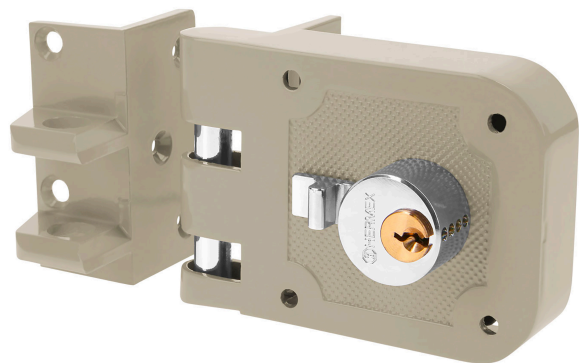

HERMEX

CÓDIGO: 43489 CLAVE: CS-95I

Cerradura sobreponer, puerta corrediza, instala-fácil, izq.

- Cilindro de latón sólido con 5 pernos
- Cilindro exterior integrado que facilita su instalación
- Cerrojo tipo mordaza
- Cerrojo tipo mordaza
- Con placa metálica soldable
- Para colocación en puertas metálicas o de madera con espesor hasta de 1-1/2" (38 mm)

**Certificaciones y garantías****Especificaciones**

Modelo	Izquierda
Espesor de puerta	Hasta 38 mm
Tipo de puerta	Corredizas y abatibles
Empaque individual	Caja
Inner	2
Máster	24
Pallet	432

Incluye

2 Llaves tradicionales (Para hacer duplicados utilice la forja Y55)

DERECHA

IZQUIERDA

De sobreponer

Instala fácil:

El cilindro exterior se encuentra ensamblado a la cerradura, lo que permite instalar la cerradura sin realizar ningún ajuste.

Seguridad Standard

Llave Tradicional

Utilizan llaves planas, las muescas que descifran la combinación se encuentran únicamente en la parte superior.

Cilindro de latón

Imágenes complementarias

EMPAQUE INDIVIDUAL

Peso: 0.92 kg (2 lb)

EMPAQUE INNER