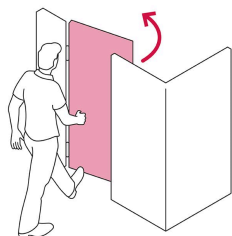

HERMEX

CÓDIGO: 43489 CLAVE: CS-95I

Cerradura sobreponer, puerta corrediza, instala-fácil, izq.

- Cilindro de latón sólido con 5 pernos
- Cilindro exterior integrado que facilita su instalación
- Cerrojo tipo mordaza
- Cerrojo tipo mordaza
- Con placa metálica soldable
- Para colocación en puertas metálicas o de madera con espesor hasta de 1-1/2" (38 mm)

Tornillos

Chapetón

Placa soldable

Plantilla

País de origen**Fabricado en China bajo las estrictas especificaciones de GRUPO TRUPER**

Imágenes complementarias

Apertura de las puertas

A las puertas se les denomina derecha o izquierda de acuerdo al lado hacia el cual abren, existen cerraduras para **puertas derechas** y para **puertas izquierdas**, para evitar que la cerradura quede de cabeza.

DERECHA

IZQUIERDA

De sobreponer

Instala fácil:

El cilindro exterior se encuentra ensamblado a la cerradura, lo que permite instalar la cerradura sin realizar ningún ajuste.

Seguridad Standard

Llave Tradicional

Utilizan llaves planas, las muescas que descifran la combinación se encuentran únicamente en la parte superior.

Cilindro de latón

Imágenes complementarias

EMPAQUE INDIVIDUAL

Peso: 0.92 kg (2 lb)

EMPAQUE INNER