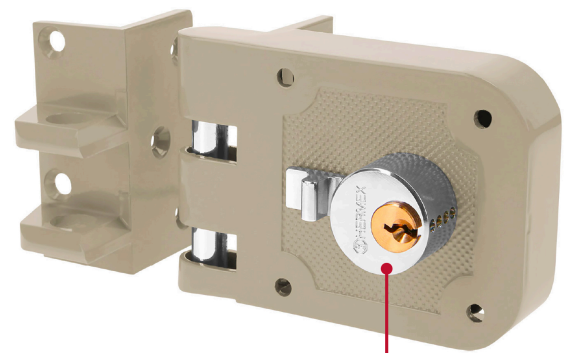

HERMEX

CÓDIGO: 43489 CLAVE: CS-95I

Cerradura sobreponer, puerta corrediza, instala-fácil, izq.

- Cilindro de latón sólido con 5 pernos
- Cilindro exterior integrado que facilita su instalación
- Cerrojo tipo mordaza
- Cerrojo tipo mordaza
- Con placa metálica soldable
- Para colocación en puertas metálicas o de madera con espesor hasta de 1-1/2" (38 mm)

**Certificaciones y garantías****Especificaciones**

Modelo	Izquierda
Espesor de puerta	Hasta 38 mm
Tipo de puerta	Corredizas y abatibles
Empaque individual	Caja
Inner	2
Máster	24
Pallet	432

Incluye

2 Llaves tradicionales (Para hacer duplicados utilice la forja Y55)

DERECHA

IZQUIERDA

De sobreponer

Instala fácil:

El cilindro exterior se encuentra ensamblado a la cerradura, lo que permite instalar la cerradura sin realizar ningún ajuste.

Seguridad Standard

Llave Tradicional

Utilizan llaves planas, las muescas que descifran la combinación se encuentran únicamente en la parte superior.

Cilindro de latón

Imágenes complementarias

EMPAQUE INDIVIDUAL

Peso: 0.92 kg (2 lb)

EMPAQUE INNER