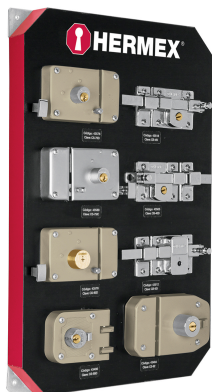

HERMEX

CÓDIGO: 56363 CLAVE: EX-HE-SB

Exhibidor con cerraduras, HERMEX

- Base estructurada en MDF con cubierta de melamina
- Con accesorios para anclarse en pared
- Producto no funcional, exclusivo para exhibición

**APLICA PARA
BONO**
Certificaciones y garantías

• Garantizado contra defectos de fabricación o mano de obra. La garantía se puede hacer válida con cualquier distribuidor de TRUPER

Especificaciones

Base	40 cm
Altura	60 cm
Fondo	10 cm
Empaque individual	Cartón corrugado con hule stretch
Inner	1
Pallet	44

Incluye

1 Pieza: 43575 (CS-75I) Cerradura de sobreponer, clásica, instala-fácil, izquierda

1 Pieza: 43574 (CS-70D) Cerradura de sobreponer, clásica, derecha

1 Pieza: 43484 (CS-92) Cerradura de sobreponer, 2 barras

1 Pieza: 43493 (CS-65D) Cerradura sobreponer, puerta corrediza, clásica, derecha

1 Pieza: 43577 (CS-85I) Cerradura de sobreponer, clásica, instala-fácil, tetra, izq

1 Pieza: 43509 (CB-50D) Cerradura de barra fija, llave tetra, derecha