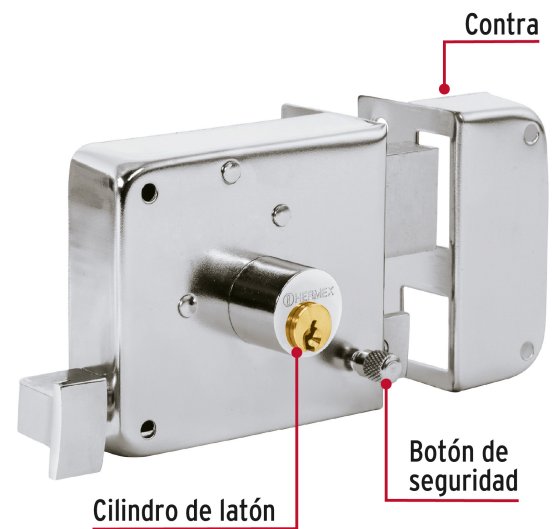

HERMEX

CÓDIGO: 43588 CLAVE: CS-75DC

Cerradura sobreponer der instala-fácil, cromada, tradicional

- Cilindro de latón sólido con 5 pernos
- Cilindro exterior integrado que facilita su instalación
- Para colocación de puertas metálicas o de madera con espesor hasta de 1-1/2" (40 mm)
- Botón de seguridad

**Certificaciones y garantías****Especificaciones**

Modelo	Derecha
Espesor de puerta	Hasta 40 mm
Tipo de puerta	Para puertas abatibles
Empaque individual	Caja
Inner	3
Master	24
Pallet	648

País de origen

Fabricado en China bajo las estrictas especificaciones de GRUPO TRUPER

Incluye

2 Llaves tradicionales (Para hacer duplicados utilice la forja Y55)

Tornillos

Chapetón

Plantilla

Imágenes complementarias

**De sobreponer****Instala fácil:**

El cilindro exterior se encuentra ensamblado a la cerradura, lo que permite instalar la cerradura sin realizar ningún ajuste.

**Seguridad Standard****Llave Tradicional**

Utilizan llaves planas, las muescas que descifran la combinación se encuentran únicamente en la parte superior.