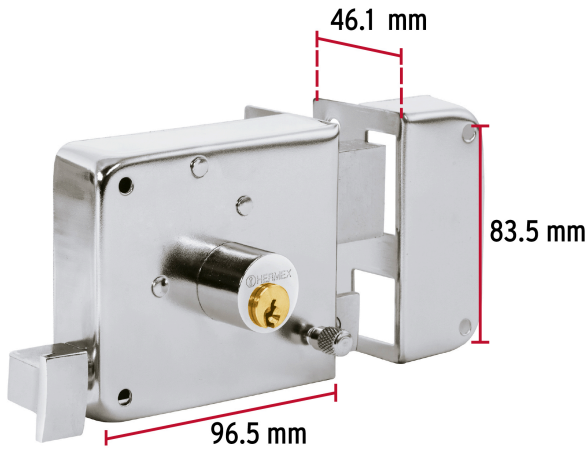

Imágenes complementarias