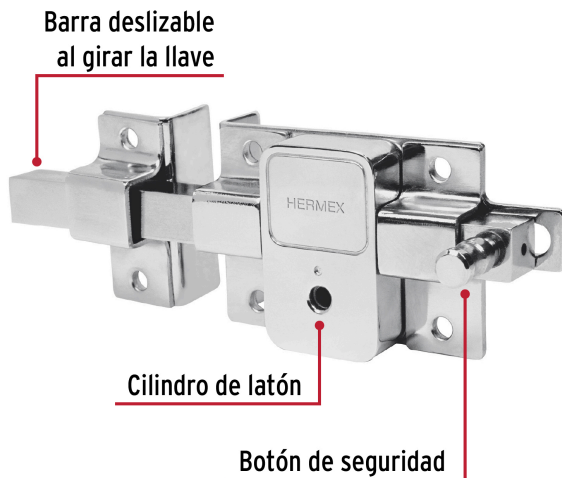

HERMEX

CÓDIGO: 43512 CLAVE: CB-50I

Cerradura de barra fija, llave tetra, izquierda, HERMEX

- Cilindro de latón sólido con 6 pernos para mayor resistencia contra robos
- Cerradura de barra fija, la barra se acciona al girar la llave, tanto del interior como del exterior
- Cerrojo con botón al interior de seguridad a presión
- Para colocación en puertas de madera y metal

**Especificaciones**

Modelo	Izquierda
Empaque individual	Caja
Inner	3
Máster	24
Pallet	768

Incluye

3 Llaves tetra (Para hacer duplicados utilice la forja XF12)

Tornillos

Chapetón

Plantilla

País de origen**Fabricado en China bajo las estrictas especificaciones de GRUPO TRUPER**

Imágenes complementarias

Apertura de las puertas

A las puertas se les denomina derecha o izquierda de acuerdo al lado hacia el cual abren, existen cerraduras para **puertas derechas** y para **puertas izquierdas**, para evitar que la cerradura quede de cabeza.

DERECHA

IZQUIERDA

Barra fija

Para accionar se gira la llave tanto desde el interior como el exterior.

EMPAQUE INDIVIDUAL

Alto
7.2 cm
(2.8")

Ancho
8.2 cm
(3.2")

Largo
19.7 cm
(7.8")