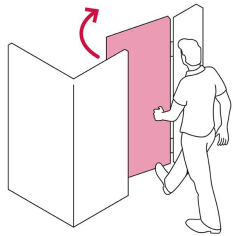

HERMEX

CÓDIGO: 43512 CLAVE: CB-50I

Cerradura de barra fija, llave tetra, izquierda, HERMEX

- Cilindro de latón sólido con 6 pernos para mayor resistencia contra robos
- Cerradura de barra fija, la barra se acciona al girar la llave, tanto del interior como del exterior
- Cerrojo con botón al interior de seguridad a presión
- Para colocación en puertas de madera y metal

**Especificaciones**

Modelo	Izquierda
Empaque individual	Caja
Inner	3
Máster	24
Pallet	768

Incluye

3 Llaves tetra (Para hacer duplicados utilice la forja XF12)

Tornillos

Chapetón

Plantilla

País de origen**Fabricado en China bajo las estrictas especificaciones de GRUPO TRUPER**

Imágenes complementarias

Apertura de las puertas

A las puertas se les denomina derecha o izquierda de acuerdo al lado hacia el cual abren, existen cerraduras para **puertas derechas** y para **puertas izquierdas**, para evitar que la cerradura quede de cabeza.

DERECHA

IZQUIERDA

Barra fija

Para accionar se gira la llave tanto desde el interior como el exterior.

EMPAQUE INDIVIDUAL

Alto
7.2 cm
(2.8")

Ancho
8.2 cm
(3.2")

Largo
19.7 cm
(7.8")