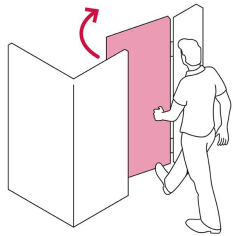

HERMEX

CÓDIGO: 43509 CLAVE: CB-50D

Cerradura de barra fija, llave tetra, derecha, HERMEX

- Cilindro de latón sólido con 6 pernos para mayor resistencia contra robos
- Cerradura de barra fija, la barra se acciona al girar la llave, tanto del interior como del exterior
- Cerrojo con botón al interior de seguridad a presión
- Para colocación en puertas de madera y metal

**Especificaciones**

Modelo	Derecha
Empaque individual	Caja
Inner	3
Máster	24
Pallet	768

Incluye

3 Llaves tetra (Para hacer duplicados utilice la forja XF12)

Tornillos

Chapetón

Plantilla

País de origen**Fabricado en China bajo las estrictas especificaciones de GRUPO TRUPER**

Imágenes complementarias

Apertura de las puertas

A las puertas se les denomina derecha o izquierda de acuerdo al lado hacia el cual abren, existen cerraduras para **puertas derechas** y para **puertas izquierdas**, para evitar que la cerradura quede de cabeza.

DERECHA

IZQUIERDA

Barra fija

Para accionar se gira la llave tanto desde el interior como el exterior.

EMPAQUE INDIVIDUAL

Alto
7.2 cm
(2.8")

Ancho
8.2 cm
(3.2")

Largo
19.7 cm
(7.8")