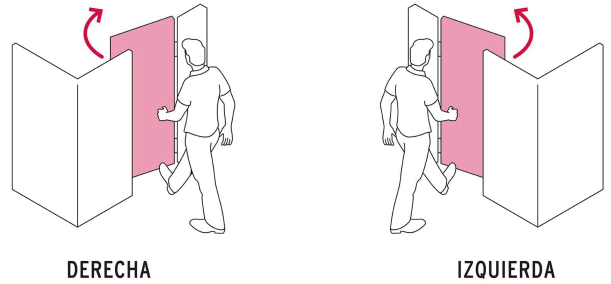

HERMEX

CÓDIGO: 43509 CLAVE: CB-50D

Cerradura de barra fija, llave tetra, derecha, HERMEX

- Cilindro de latón sólido con 6 pernos para mayor resistencia contra robos
- Cerradura de barra fija, la barra se acciona al girar la llave, tanto del interior como del exterior
- Cerrojo con botón al interior de seguridad a presión
- Para colocación en puertas de madera y metal

**Especificaciones**

Modelo	Derecha
Empaque individual	Caja
Inner	3
Master	24
Pallet	768

Incluye

3 Llaves tetra (Para hacer duplicados utilice la forja XF12)

Tornillos

Chapetón

Plantilla

País de origen**Fabricado en China bajo las estrictas especificaciones de GRUPO TRUPER**

Imágenes complementarias

Apertura de las puertas

A las puertas se les denomina derecha o izquierda de acuerdo al lado hacia el cual abren, existen cerraduras para **puertas derechas** y para **puertas izquierdas**, para evitar que la cerradura quede de cabeza.