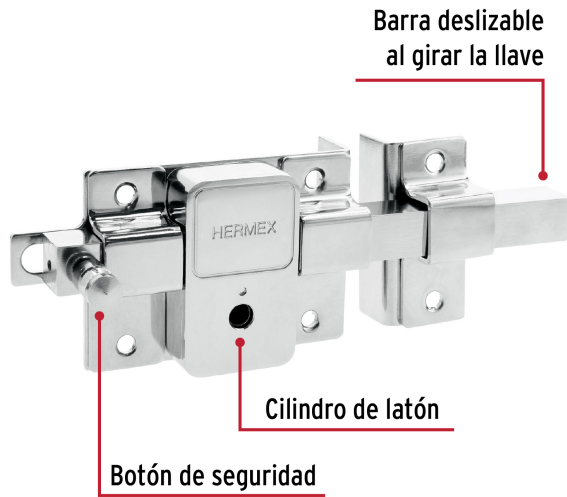

HERMEX

CÓDIGO: 43509 CLAVE: CB-50D

Cerradura de barra fija, llave tetra, derecha, HERMEX

- Cilindro de latón sólido con 6 pernos para mayor resistencia contra robos
- Cerradura de barra fija, la barra se acciona al girar la llave, tanto del interior como del exterior
- Cerrojo con botón al interior de seguridad a presión
- Para colocación en puertas de madera y metal

**Especificaciones**

Modelo	Derecha
Empaque individual	Caja
Inner	3
Master	24
Pallet	768

Incluye

3 Llaves tetra (Para hacer duplicados utilice la forja XF12)

Tornillos

Chapetón

Plantilla

País de origen**Fabricado en China bajo las estrictas especificaciones de GRUPO TRUPER**

Imágenes complementarias

Apertura de las puertas

A las puertas se les denomina derecha o izquierda de acuerdo al lado hacia el cual abren, existen cerraduras para **puertas derechas** y para **puertas izquierdas**, para evitar que la cerradura quede de cabeza.

Barra fija

Para accionar se gira la llave tanto desde el interior como el exterior.

EMPAQUE INDIVIDUAL

Peso: 1.06 kg (2.3 lb)

Imágenes complementarias

EMPAQUE INNER

Contiene: 3 piezas

Peso: 3.24 kg (7 lb)