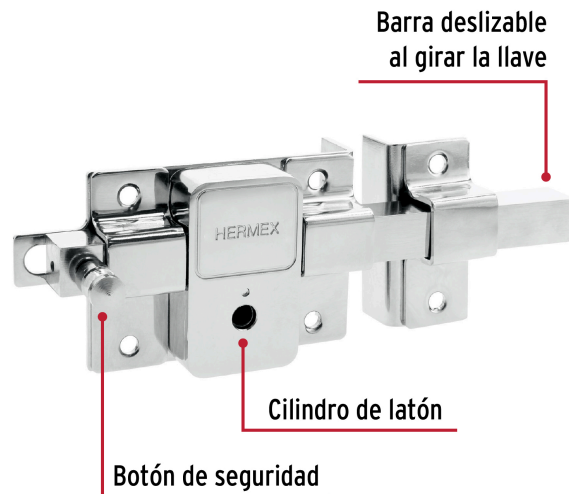

HERMEX

CÓDIGO: 43509 CLAVE: CB-50D

Cerradura de barra fija, llave tetra, derecha, HERMEX

- Cilindro de latón sólido con 6 pernos para mayor resistencia contra robos
- Cerradura de barra fija, la barra se acciona al girar la llave, tanto del interior como del exterior
- Cerrojo con botón al interior de seguridad a presión
- Para colocación en puertas de madera y metal

**Especificaciones**

Modelo	Derecha
Empaque individual	Caja
Inner	3
Máster	24
Pallet	768

Incluye

3 Llaves tetra (Para hacer duplicados utilice la forja XF12)

Tornillos

Chapetón

Plantilla

País de origen**Fabricado en China bajo las estrictas especificaciones de GRUPO TRUPER**

Imágenes complementarias

Apertura de las puertas

A las puertas se les denomina derecha o izquierda de acuerdo al lado hacia el cual abren, existen cerraduras para **puertas derechas** y para **puertas izquierdas**, para evitar que la cerradura quede de cabeza.

DERECHA

IZQUIERDA

Barra fija

Para accionar se gira la llave tanto desde el interior como el exterior.

EMPAQUE INDIVIDUAL

Alto
7.2 cm
(2.8")

Ancho
8.2 cm
(3.2")

Largo
19.7 cm
(7.8")