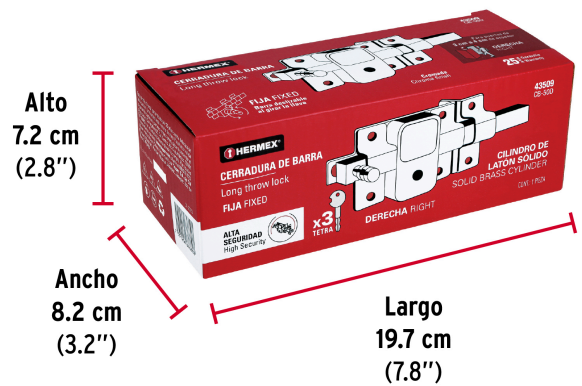

HERMEX

CÓDIGO: 43509 CLAVE: CB-50D

Cerradura de barra fija, llave tetra, derecha, HERMEX

- Cilindro de latón sólido con 6 pernos para mayor resistencia contra robos
- Cerradura de barra fija, la barra se acciona al girar la llave, tanto del interior como del exterior
- Cerrojo con botón al interior de seguridad a presión
- Para colocación en puertas de madera y metal

**Especificaciones**

Modelo	Derecha
Empaque individual	Caja
Inner	3
Master	24
Pallet	768

Incluye

3 Llaves tetra (Para hacer duplicados utilice la forja XF12)

Tornillos

Chapetón

Plantilla

País de origen**Fabricado en China bajo las estrictas especificaciones de GRUPO TRUPER**

Barra fija

Para accionar se gira la llave tanto desde el interior como el exterior.

EMPAQUE INDIVIDUAL

Peso: 1.06 kg (2.3 lb)

Imágenes complementarias

EMPAQUE INNER

Contiene: 3 piezas

Peso: 3.24 kg (7 lb)

EMPAQUE MASTER

Contiene: 8 inner (24 piezas)

Peso: 26.42 kg (58.3 lb)