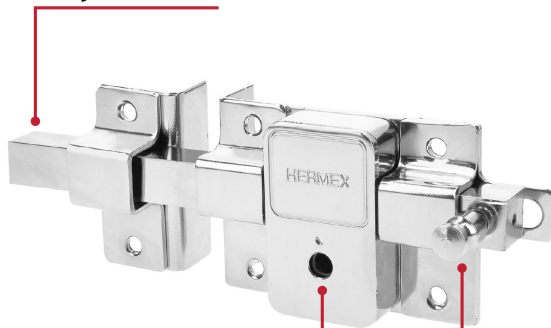

HERMEX

CÓDIGO: 43511 CLAVE: CB-50IB

Cerradura de barra fija, llave tetra, izquierda, blíster

- Cilindro de latón sólido con 6 pernos para mayor resistencia contra robos
- Cerradura de barra fija, la barra se acciona al girar la llave, tanto del interior como del exterior
- Cerrojo con botón al interior de seguridad a presión
- Para colocación en puertas de madera y metal

**Especificaciones**

Modelo	Izquierda
Empaque individual	Blíster
Inner	3
Máster	12
Pallet	432

Incluye

3 Llaves tetra (Para hacer duplicados utilice la forja XF12)

Tornillos

Chapetón

Plantilla

País de origen**Fabricado en China bajo las estrictas especificaciones de GRUPO TRUPER**

DERECHA

IZQUIERDA

Barra fija

Para accionar se gira la llave tanto desde el interior como el exterior.

Barra deslizable
al girar la llave

Cilindro de latón

Botón de seguridad

Imágenes complementarias