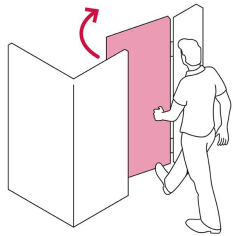

HERMEX

CÓDIGO: 43511 CLAVE: CB-50IB

Cerradura de barra fija, llave tetra, izquierda, blíster

- Cilindro de latón sólido con 6 pernos para mayor resistencia contra robos
- Cerradura de barra fija, la barra se acciona al girar la llave, tanto del interior como del exterior
- Cerrojo con botón al interior de seguridad a presión
- Para colocación en puertas de madera y metal

**Especificaciones**

Modelo	Izquierda
Empaque individual	Blíster
Inner	3
Máster	12
Pallet	432

Incluye

3 Llaves tetra (Para hacer duplicados utilice la forja XF12)

Tornillos

Chapetón

Plantilla

País de origen**Fabricado en China bajo las estrictas especificaciones de GRUPO TRUPER**

Imágenes complementarias

Apertura de las puertas

A las puertas se les denomina derecha o izquierda de acuerdo al lado hacia el cual abren, existen cerraduras para **puertas derechas** y para **puertas izquierdas**, para evitar que la cerradura quede de cabeza.

DERECHA

IZQUIERDA

Barra fija

Para accionar se gira la llave tanto desde el interior como el exterior.

Barra deslizable
al girar la llave

Cilindro de latón

Botón de seguridad

Imágenes complementarias