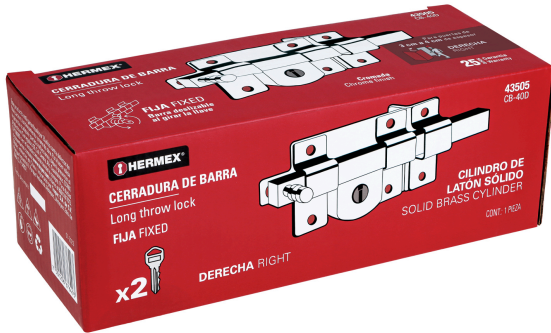

HERMEX

CÓDIGO: 43505 CLAVE: CB-40D

Cerradura de barra fija, derecha, HERMEX

- **Cilindro de latón sólido** con 5 pernos para mayor resistencia contra robos
- Cerradura de barra fija, la barra se acciona al girar la llave, tanto del interior como del exterior
- Cerrojo con botón al interior de seguridad a presión
- Para colocación en puertas de madera y metal

**Especificaciones**

Modelo	Derecha
Empaque individual	Caja
Inner	3
Master	24
Pallet	768

Incluye

2 Llaves tradicionales (Para hacer duplicados utilice la forja R52L)

Tornillos

Chapetón

Plantilla

País de origen**Fabricado en China bajo las estrictas especificaciones de GRUPO TRUPER**

Barra fija

Para accionar se gira la llave tanto desde el interior como el exterior.

Seguridad Standard

Llave Tradicional

Utilizan llaves planas, las muescas que descifran la combinación se encuentran únicamente en la parte superior.

Imágenes complementarias

EMPAQUE INDIVIDUAL

Peso: 0.94 kg (2.07 lb)

EMPAQUE INNER

Contiene: 3 piezas

Peso: 2.94 kg (6.48 lb)

EMPAQUE MASTER

Contiene: 8 inner (24 piezas)