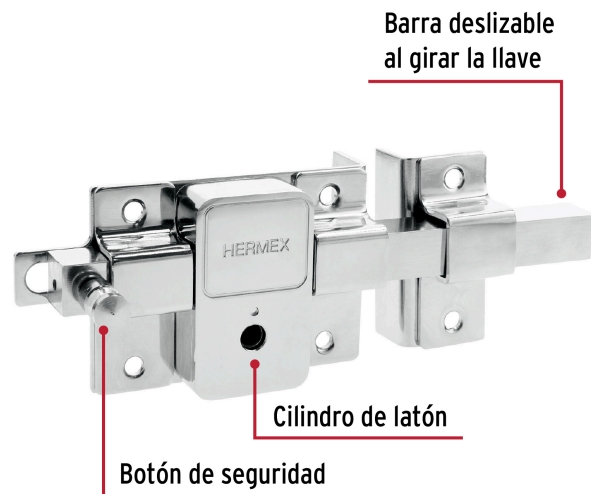

Imágenes complementarias

Apertura de las puertas

A las puertas se les denomina derecha o izquierda de acuerdo al lado hacia el cual abren, existen cerraduras para **puertas derechas** y para **puertas izquierdas**, para evitar que la cerradura quede de cabeza.

Barra fija

Para accionar se gira la llave tanto desde el interior como el exterior.

EMPAQUE INDIVIDUAL

Alto
16.8 cm
(6.6")

Largo
22.6 cm
(8.9")

Peso: 1.09 kg (2.4 lb)