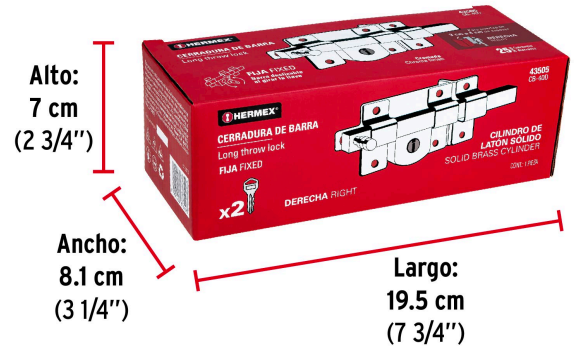

HERMEX

CÓDIGO: 43505 CLAVE: CB-40D

Cerradura de barra fija, derecha, HERMEX

- **Cilindro de latón sólido** con 5 pernos para mayor resistencia contra robos
- Cerradura de barra fija, la barra se acciona al girar la llave, tanto del interior como del exterior
- Cerrojo con botón al interior de seguridad a presión
- Para colocación en puertas de madera y metal

Datos de Empaque (Medidas y pesos aproximados)

Empaque Individual	Medidas: Alto: 7 cm (2 3/4") Ancho: 8.1 cm (3 1/4") Largo: 19.5 cm (7 3/4") Peso: 0.94 kg (2.07 lb)
Inner	Medidas: Alto: 22.2 cm (8 3/4") Ancho: 9.1 cm (3 1/2") Largo: 20.5 cm (8") Peso: 2.94 kg (6.48 lb)
Master	Medidas: Alto: 24.5 cm (9 3/4") Ancho: 38.3 cm (15") Largo: 42.7 cm (16 3/4") Peso: 24.2 kg (53.35 lb)

Barra fija

Para accionar se gira la llave tanto desde el interior como el exterior.

Seguridad Standard

Llave Tradicional

Utilizan llaves planas, las muescas que descifran la combinación se encuentran únicamente en la parte superior.

Imágenes complementarias

EMPAQUE INDIVIDUAL

Peso: 0.94 kg (2.07 lb)

EMPAQUE INNER

Contiene: 3 piezas

Peso: 2.94 kg (6.48 lb)

EMPAQUE MASTER

Contiene: 8 inner (24 piezas)