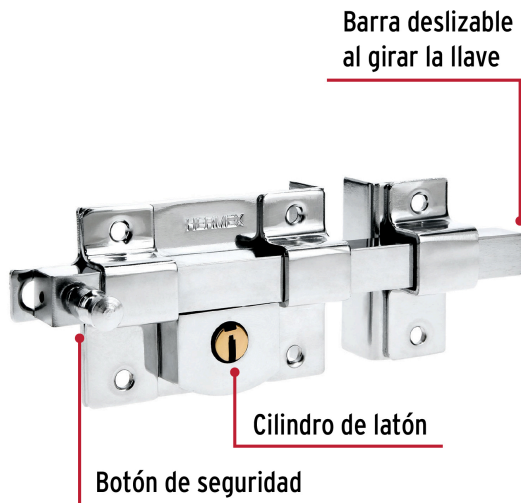

HERMEX

CÓDIGO: 43505 CLAVE: CB-40D

Cerradura de barra fija, derecha, HERMEX

- **Cilindro de latón sólido** con 5 pernos para mayor resistencia contra robos
- Cerradura de barra fija, la barra se acciona al girar la llave, tanto del interior como del exterior
- Cerrojo con botón al interior de seguridad a presión
- Para colocación en puertas de madera y metal

**Especificaciones**

Modelo	Derecha
Empaque individual	Caja
Inner	3
Master	24
Pallet	768

Incluye

2 Llaves tradicionales (Para hacer duplicados utilice la forja R52L)

Tornillos

Chapetón

Plantilla

País de origen**Fabricado en China bajo las estrictas especificaciones de GRUPO TRUPER**

Imágenes complementarias

Apertura de las puertas

A las puertas se les denomina derecha o izquierda de acuerdo al lado hacia el cual abren, existen cerraduras para **puertas derechas** y para **puertas izquierdas**, para evitar que la cerradura quede de cabeza.

Barra fija

Para accionar se gira la llave tanto desde el interior como el exterior.

Seguridad Standard

Llave Tradicional

Utilizan llaves planas, las muescas que descifran la combinación se encuentran únicamente en la parte superior.