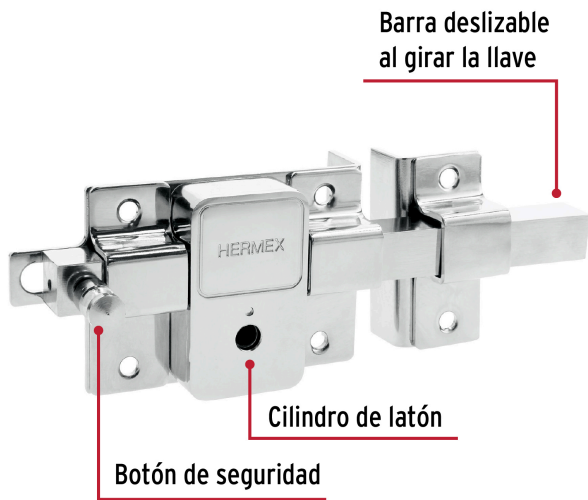

HERMEX

CÓDIGO: 43510 CLAVE: CB-50DB

Cerradura de barra fija, llave tetra, derecha, blíster

- Cilindro de latón sólido con 6 pernos para mayor resistencia contra robos
- Cerradura de barra fija, la barra se acciona al girar la llave, tanto del interior como del exterior
- Cerrojo con botón al interior de seguridad a presión
- Para colocación en puertas de madera y metal

**Especificaciones**

Modelo	Derecha
Empaque individual	Blíster
Inner	3
Master	12
Pallet	432

Incluye

3 Llaves tetra (Para hacer duplicados utilice la forja XF12)

Tornillos

Chapetón

Plantilla

País de origen**Fabricado en China bajo las estrictas especificaciones de GRUPO TRUPER**

Imágenes complementarias

Apertura de las puertas

A las puertas se les denomina derecha o izquierda de acuerdo al lado hacia el cual abren, existen cerraduras para **puertas derechas** y para **puertas izquierdas**, para evitar que la cerradura quede de cabeza.

Barra fija

Para accionar se gira la llave tanto desde el interior como el exterior.

EMPAQUE INDIVIDUAL

Peso: 1.09 kg (2.4 lb)

Imágenes complementarias

EMPAQUE INNER

Contiene: 3 piezas

Peso: 3.38 kg (7.5 lb)