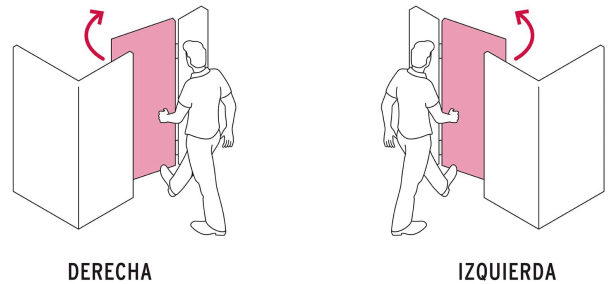

HERMEX

CÓDIGO: 43505 CLAVE: CB-40D

Cerradura de barra fija, derecha, HERMEX

- **Cilindro de latón sólido** con 5 pernos para mayor resistencia contra robos
- Cerradura de barra fija, la barra se acciona al girar la llave, tanto del interior como del exterior
- Cerrojo con botón al interior de seguridad a presión
- Para colocación en puertas de madera y metal

Datos de Empaque (Medidas y pesos aproximados)

Empaque Individual	Medidas: Alto: 7 cm (2 3/4") Ancho: 8.1 cm (3 1/4") Largo: 19.5 cm (7 3/4") Peso: 0.94 kg (2.07 lb)
Inner	Medidas: Alto: 22.2 cm (8 3/4") Ancho: 9.1 cm (3 1/2") Largo: 20.5 cm (8") Peso: 2.94 kg (6.48 lb)
Master	Medidas: Alto: 24.5 cm (9 3/4") Ancho: 38.3 cm (15") Largo: 42.7 cm (16 3/4") Peso: 24.2 kg (53.35 lb)

Imágenes complementarias

Apertura de las puertas

A las puertas se les denomina derecha o izquierda de acuerdo al lado hacia el cual abren, existen cerraduras para **puertas derechas** y para **puertas izquierdas**, para evitar que la cerradura quede de cabeza.

Barra fija

Para accionar se gira la llave tanto desde el interior como el exterior.

Seguridad Standard

Llave Tradicional

Utilizan llaves planas, las muescas que descifran la combinación se encuentran únicamente en la parte superior.