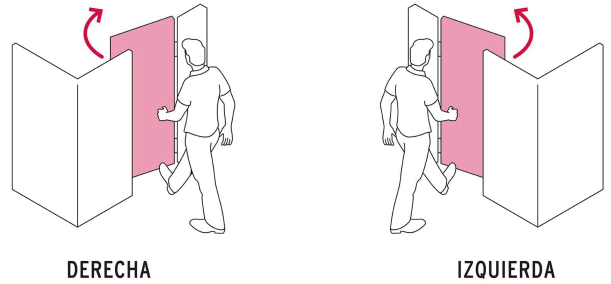

HERMEX

CÓDIGO: 43510 CLAVE: CB-50DB

Cerradura de barra fija, llave tetra, derecha, blíster

- Cilindro de latón sólido con 6 pernos para mayor resistencia contra robos
- Cerradura de barra fija, la barra se acciona al girar la llave, tanto del interior como del exterior
- Cerrojo con botón al interior de seguridad a presión
- Para colocación en puertas de madera y metal

**Especificaciones**

Modelo	Derecha
Empaque individual	Blíster
Inner	3
Master	12
Pallet	432

Incluye

3 Llaves tetra (Para hacer duplicados utilice la forja XF12)

Tornillos

Chapetón

Plantilla

País de origen**Fabricado en China bajo las estrictas especificaciones de GRUPO TRUPER**

Imágenes complementarias

Apertura de las puertas

A las puertas se les denomina derecha o izquierda de acuerdo al lado hacia el cual abren, existen cerraduras para **puertas derechas** y para **puertas izquierdas**, para evitar que la cerradura quede de cabeza.