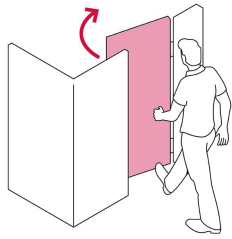

HERMEX

CÓDIGO: 43507 CLAVE: CB-40I

Cerradura de barra fija, izquierda, HERMEX

- Cilindro de latón sólido con 5 pernos para mayor resistencia contra robos
- Cerradura de barra fija, la barra se acciona al girar la llave, tanto del interior como del exterior
- Cerrojo con botón al interior de seguridad a presión
- Para colocación en puertas de madera y metal

Datos de Empaque (Medidas y pesos aproximados)

Empaque Individual

Medidas: Alto: 7 cm (2 3/4") Ancho: 8 cm (3 1/4") Largo: 19.6 cm (7 3/4")
Peso: 0.95 kg (2.09 lb)

Inner

Medidas: Alto: 22 cm (8 3/4") Ancho: 9.1 cm (3 1/2") Largo: 20.5 cm (8")
Peso: 2.94 kg (6.48 lb)

Master

Medidas: Alto: 24.3 cm (9 1/2") Ancho: 38.5 cm (15 1/4") Largo: 42.8 cm (16 3/4")
Peso: 24.1 kg (53.13 lb)

Imágenes complementarias

Apertura de las puertas

A las puertas se les denomina derecha o izquierda de acuerdo al lado hacia el cual abren, existen cerraduras para **puertas derechas** y para **puertas izquierdas**, para evitar que la cerradura quede de cabeza.

DERECHA

IZQUIERDA

Barra fija

Para accionar se gira la llave tanto desde el interior como el exterior.

Seguridad Standard

Llave Tradicional

Utilizan llaves planas, las muescas que descifran la combinación se encuentran únicamente en la parte superior.