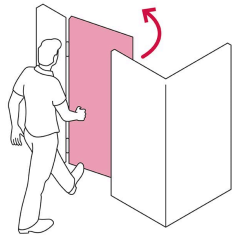

HERMEX

CÓDIGO: 43507 CLAVE: CB-40I

Cerradura de barra fija, izquierda, HERMEX

- Cilindro de latón sólido con 5 pernos para mayor resistencia contra robos
- Cerradura de barra fija, la barra se acciona al girar la llave, tanto del interior como del exterior
- Cerrojo con botón al interior de seguridad a presión
- Para colocación en puertas de madera y metal

Datos de Empaque (Medidas y pesos aproximados)

Empaque Individual

Medidas: Alto: 7 cm (2 3/4") Ancho: 8 cm (3 1/4") Largo: 19.6 cm (7 3/4")
Peso: 0.95 kg (2.09 lb)

Inner

Medidas: Alto: 22 cm (8 3/4") Ancho: 9.1 cm (3 1/2") Largo: 20.5 cm (8")
Peso: 2.94 kg (6.48 lb)

Master

Medidas: Alto: 24.3 cm (9 1/2") Ancho: 38.5 cm (15 1/4") Largo: 42.8 cm (16 3/4")
Peso: 24.1 kg (53.13 lb)

Imágenes complementarias

Apertura de las puertas

A las puertas se les denomina derecha o izquierda de acuerdo al lado hacia el cual abren, existen cerraduras para **puertas derechas** y para **puertas izquierdas**, para evitar que la cerradura quede de cabeza.

DERECHA

IZQUIERDA

Barra fija

Para accionar se gira la llave tanto desde el interior como el exterior.

Seguridad Standard

Llave Tradicional

Utilizan llaves planas, las muescas que descifran la combinación se encuentran únicamente en la parte superior.