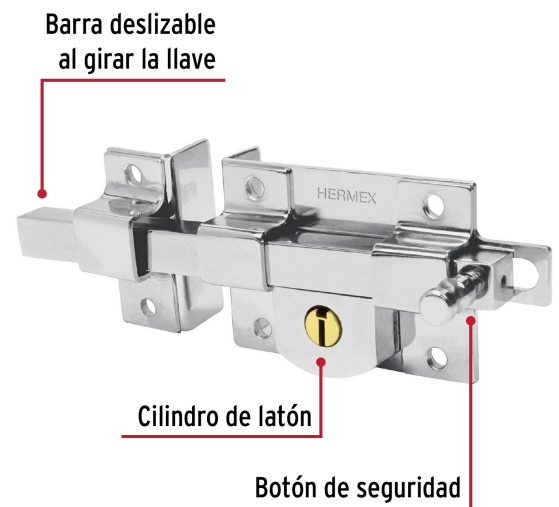

HERMEX

CÓDIGO: 43507 CLAVE: CB-40I

Cerradura de barra fija, izquierda, HERMEX

- Cilindro de latón sólido con 5 pernos para mayor resistencia contra robos
- Cerradura de barra fija, la barra se acciona al girar la llave, tanto del interior como del exterior
- Cerrojo con botón al interior de seguridad a presión
- Para colocación en puertas de madera y metal

Master

Medidas: Alto: 24.3 cm (9 1/2") Ancho: 38.5 cm (15 1/4") Largo: 42.8 cm (16 3/4")
Peso: 24.1 kg (53.13 lb)

Imágenes complementarias

Apertura de las puertas

A las puertas se les denomina derecha o izquierda de acuerdo al lado hacia el cual abren, existen cerraduras para **puertas derechas** y para **puertas izquierdas**, para evitar que la cerradura quede de cabeza.

DERECHA

IZQUIERDA

Barra fija

Para accionar se gira la llave tanto desde el interior como el exterior.

Seguridad Standard

Llave Tradicional

Utilizan llaves planas, las muescas que descifran la combinación se encuentran únicamente en la parte superior.