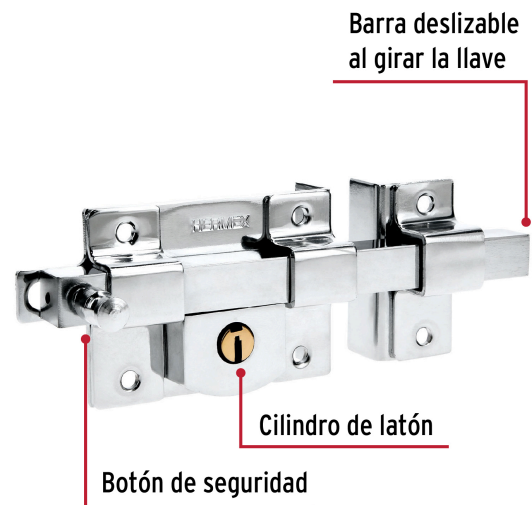

HERMEX

CÓDIGO: 43505 CLAVE: CB-40D

Cerradura de barra fija, derecha, HERMEX

- **Cilindro de latón sólido** con 5 pernos para mayor resistencia contra robos
- Cerradura de barra fija, la barra se acciona al girar la llave, tanto del interior como del exterior
- Cerrojo con botón al interior de seguridad a presión
- Para colocación en puertas de madera y metal

Master

Medidas: Alto: 24.5 cm (9 3/4") Ancho: 38.3 cm (15") Largo: 42.7 cm (16 3/4")
Peso: 24.2 kg (53.35 lb)

Imágenes complementarias

Apertura de las puertas

A las puertas se les denomina derecha o izquierda de acuerdo al lado hacia el cual abren, existen cerraduras para **puertas derechas** y para **puertas izquierdas**, para evitar que la cerradura quede de cabeza.

DERECHA

IZQUIERDA

Barra fija

Para accionar se gira la llave tanto desde el interior como el exterior.

Seguridad Standard

Llave Tradicional

Utilizan llaves planas, las muescas que descifran la combinación se encuentran únicamente en la parte superior.

Imágenes complementarias

EMPAQUE INDIVIDUAL

Peso: 0.94 kg (2.07 lb)

EMPAQUE INNER

Contiene: 3 piezas

Peso: 2.94 kg (6.48 lb)

EMPAQUE MASTER

Contiene: 8 inner (24 piezas)