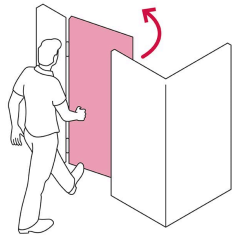

HERMEX

CÓDIGO: 43505 CLAVE: CB-40D

Cerradura de barra fija, derecha, HERMEX

- **Cilindro de latón sólido** con 5 pernos para mayor resistencia contra robos
- Cerradura de barra fija, la barra se acciona al girar la llave, tanto del interior como del exterior
- Cerrojo con botón al interior de seguridad a presión
- Para colocación en puertas de madera y metal

Datos de Empaque (Medidas y pesos aproximados)

Empaque Individual

Medidas: Alto: 7 cm (2 3/4") Ancho: 8.1 cm (3 1/4") Largo: 19.5 cm (7 3/4")
Peso: 0.94 kg (2.07 lb)

Inner

Medidas: Alto: 22.2 cm (8 3/4") Ancho: 9.1 cm (3 1/2") Largo: 20.5 cm (8")
Peso: 2.94 kg (6.48 lb)

Master

Medidas: Alto: 24.5 cm (9 3/4") Ancho: 38.3 cm (15") Largo: 42.7 cm (16 3/4")
Peso: 24.2 kg (53.35 lb)

Imágenes complementarias

Apertura de las puertas

A las puertas se les denomina derecha o izquierda de acuerdo al lado hacia el cual abren, existen cerraduras para **puertas derechas** y para **puertas izquierdas**, para evitar que la cerradura quede de cabeza.

DERECHA

IZQUIERDA

Barra fija

Para accionar se gira la llave tanto desde el interior como el exterior.

Seguridad Standard

Llave Tradicional

Utilizan llaves planas, las muescas que descifran la combinación se encuentran únicamente en la parte superior.