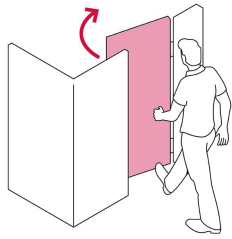

HERMEX

CÓDIGO: 43505 CLAVE: CB-40D

Cerradura de barra fija, derecha, HERMEX

- **Cilindro de latón sólido** con 5 pernos para mayor resistencia contra robos
- Cerradura de barra fija, la barra se acciona al girar la llave, tanto del interior como del exterior
- Cerrojo con botón al interior de seguridad a presión
- Para colocación en puertas de madera y metal

Datos de Empaque (Medidas y pesos aproximados)

Empaque Individual

Medidas: Alto: 7 cm (2 3/4") Ancho: 8.1 cm (3 1/4") Largo: 19.5 cm (7 3/4")
Peso: 0.94 kg (2.07 lb)

Inner

Medidas: Alto: 22.2 cm (8 3/4") Ancho: 9.1 cm (3 1/2") Largo: 20.5 cm (8")
Peso: 2.94 kg (6.48 lb)

Master

Medidas: Alto: 24.5 cm (9 3/4") Ancho: 38.3 cm (15") Largo: 42.7 cm (16 3/4")
Peso: 24.2 kg (53.35 lb)

Imágenes complementarias

Apertura de las puertas

A las puertas se les denomina derecha o izquierda de acuerdo al lado hacia el cual abren, existen cerraduras para **puertas derechas** y para **puertas izquierdas**, para evitar que la cerradura quede de cabeza.

DERECHA

IZQUIERDA

Barra fija

Para accionar se gira la llave tanto desde el interior como el exterior.

Seguridad Standard

Llave Tradicional

Utilizan llaves planas, las muescas que descifran la combinación se encuentran únicamente en la parte superior.