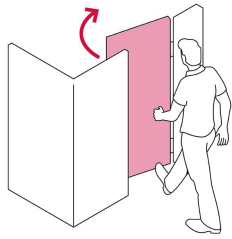

HERMEX

CÓDIGO: 43518 CLAVE: CB-45I

Cerradura de barra libre, izquierda, HERMEX

- Cilindro de latón sólido con 5 pernos para mayor resistencia contra robos
- Cerraduras de barra libre, se acciona cuando se gira la llave desde el exterior, pero en el interior puede deslizarse con la mano, siempre y cuando la llave esté insertada
- Cerrojo con botón al interior de seguridad a presión
- Para colocación en puertas de madera y metal

Inner

Medidas: Alto: 22 cm (8 3/4") Ancho: 9 cm (3 1/2") Largo: 20.5 cm (8")
Peso: 2.92 kg (6.44 lb)

Master

Medidas: Alto: 24.5 cm (9 3/4") Ancho: 38.6 cm (15 1/4") Largo: 42.5 cm (16 3/4") **Peso:** 23.86 kg (52.60 lb)

Imágenes complementarias

Apertura de las puertas

A las puertas se les denomina derecha o izquierda de acuerdo al lado hacia el cual abren, existen cerraduras para **puertas derechas** y para **puertas izquierdas**, para evitar que la cerradura quede de cabeza.

DERECHA

IZQUIERDA

Barra libre

Para accionar cuando se gira la llave desde el exterior, pero en el interior puede deslizarse con la mano, siempre y cuando la llave esté insertada.

Seguridad Standard

Llave Tradicional