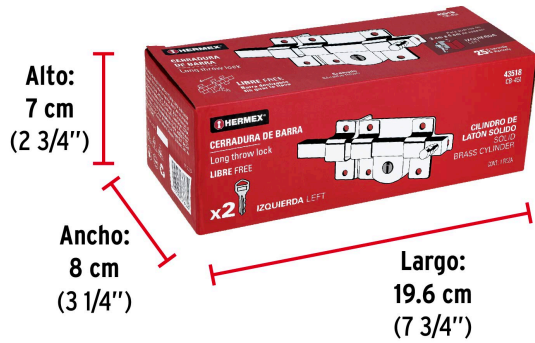

HERMEX

CÓDIGO: 43518 CLAVE: CB-45I

Cerradura de barra libre, izquierda, HERMEX

- Cilindro de latón sólido con 5 pernos para mayor resistencia contra robos
- Cerraduras de barra libre, se acciona cuando se gira la llave desde el exterior, pero en el interior puede deslizarse con la mano, siempre y cuando la llave esté insertada
- Cerrojo con botón al interior de seguridad a presión
- Para colocación en puertas de madera y metal

Tornillos

Plantilla

País de origen**Fabricado en China bajo las estrictas especificaciones de GRUPO TRUPER**

Datos de Empaque (Medidas y pesos aproximados)

Empaque Individual

Medidas: Alto: 7 cm (2 3/4") Ancho: 8 cm (3 1/4") Largo: 19.6 cm (7 3/4")
Peso: 0.94 kg (2.07 lb)

Inner

Medidas: Alto: 22 cm (8 3/4") Ancho: 9 cm (3 1/2") Largo: 20.5 cm (8")
Peso: 2.92 kg (6.44 lb)

Master

Medidas: Alto: 24.5 cm (9 3/4") Ancho: 38.6 cm (15 1/4") Largo: 42.5 cm (16 3/4") **Peso:** 23.86 kg (52.60 lb)

Utilizan llaves planas, las muescas que descifran la combinación se encuentran únicamente en la parte superior.

Imágenes complementarias

EMPAQUE INDIVIDUAL

Peso: 0.94 kg (2.07 lb)

EMPAQUE INNER

Contiene: 3 piezas