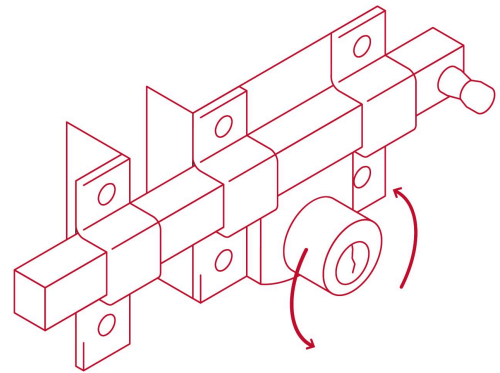

HERMEX

CÓDIGO: 43518 CLAVE: CB-45I

Cerradura de barra libre, izquierda, HERMEX

- Cilindro de latón sólido con 5 pernos para mayor resistencia contra robos
- Cerraduras de barra libre, se acciona cuando se gira la llave desde el exterior, pero en el interior puede deslizarse con la mano, siempre y cuando la llave esté insertada
- Cerrojo con botón al interior de seguridad a presión
- Para colocación en puertas de madera y metal

Inner

Medidas: Alto: 22 cm (8 3/4") Ancho: 9 cm (3 1/2") Largo: 20.5 cm (8")
Peso: 2.92 kg (6.44 lb)

Master

Medidas: Alto: 24.5 cm (9 3/4") Ancho: 38.6 cm (15 1/4") Largo: 42.5 cm (16 3/4") **Peso:** 23.86 kg (52.60 lb)

Imágenes complementarias

Apertura de las puertas

A las puertas se les denomina derecha o izquierda de acuerdo al lado hacia el cual abren, existen cerraduras para **puertas derechas** y para **puertas izquierdas**, para evitar que la cerradura quede de cabeza.

DERECHA

IZQUIERDA

Barra libre

Para accionar cuando se gira la llave desde el exterior, pero en el interior puede deslizarse con la mano, siempre y cuando la llave esté insertada.

Seguridad Standard

Llave Tradicional