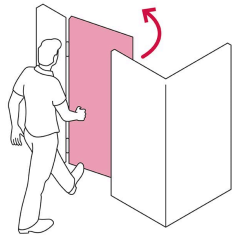

HERMEX

CÓDIGO: 43518 CLAVE: CB-45I

Cerradura de barra libre, izquierda, HERMEX

- Cilindro de latón sólido con 5 pernos para mayor resistencia contra robos
- Cerraduras de barra libre, se acciona cuando se gira la llave desde el exterior, pero en el interior puede deslizarse con la mano, siempre y cuando la llave esté insertada
- Cerrojo con botón al interior de seguridad a presión
- Para colocación en puertas de madera y metal

Inner

Medidas: Alto: 22 cm (8 3/4") Ancho: 9 cm (3 1/2") Largo: 20.5 cm (8")
Peso: 2.92 kg (6.44 lb)

Master

Medidas: Alto: 24.5 cm (9 3/4") Ancho: 38.6 cm (15 1/4") Largo: 42.5 cm (16 3/4") **Peso:** 23.86 kg (52.60 lb)

Imágenes complementarias

Apertura de las puertas

A las puertas se les denomina derecha o izquierda de acuerdo al lado hacia el cual abren, existen cerraduras para **puertas derechas** y para **puertas izquierdas**, para evitar que la cerradura quede de cabeza.

DERECHA

IZQUIERDA

Barra libre

Para accionar cuando se gira la llave desde el exterior, pero en el interior puede deslizarse con la mano, siempre y cuando la llave esté insertada.

Seguridad Standard

Llave Tradicional