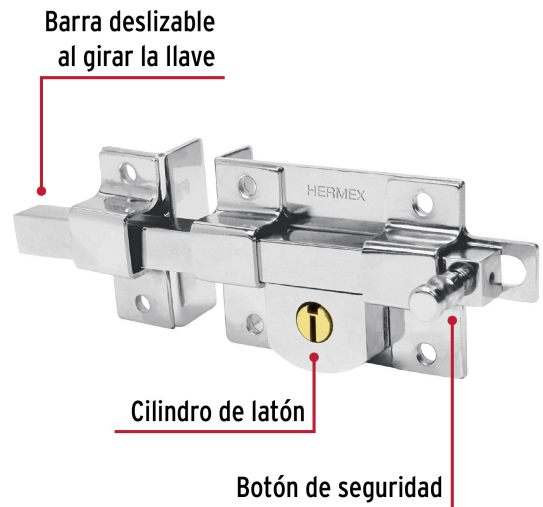

HERMEX

CÓDIGO: 43518 CLAVE: CB-45I

Cerradura de barra libre, izquierda, HERMEX

- Cilindro de latón sólido con 5 pernos para mayor resistencia contra robos
- Cerraduras de barra libre, se acciona cuando se gira la llave desde el exterior, pero en el interior puede deslizarse con la mano, siempre y cuando la llave esté insertada
- Cerrojo con botón al interior de seguridad a presión
- Para colocación en puertas de madera y metal

Imágenes complementarias

Apertura de las puertas

A las puertas se les denomina derecha o izquierda de acuerdo al lado hacia el cual abren, existen cerraduras para **puertas derechas** y para **puertas izquierdas**, para evitar que la cerradura quede de cabeza.

DERECHA

IZQUIERDA

Barra libre

Para accionar cuando se gira la llave desde el exterior, pero en el interior puede deslizarse con la mano, siempre y cuando la llave esté insertada.

Seguridad Standard

Llave Tradicional

Utilizan llaves planas, las muescas que descifran la combinación se encuentran únicamente en la parte superior.

Imágenes complementarias

EMPAQUE INDIVIDUAL

Peso: 0.94 kg (2.07 lb)

EMPAQUE INNER

Contiene: 3 piezas