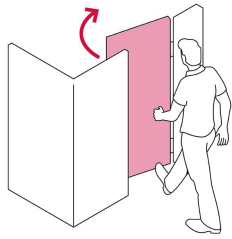

Datos de Empaque (Medidas y pesos aproximados)

Empaque Individual

Medidas: Alto: 7 cm (2 3/4") Ancho: 8 cm (3 1/4") Largo: 19.6 cm (7 3/4")
Peso: 0.98 kg (2.16 lb)

Inner

Medidas: Alto: 22 cm (8 3/4") Ancho: 9.2 cm (3 3/4") Largo: 20.5 cm (8")
Peso: 2.94 kg (6.48 lb)

Master

Medidas: Alto: 24.2 cm (9 1/2") Ancho: 38.5 cm (15 1/4") Largo: 42.8 cm (16 3/4") **Peso:** 23.96 kg (52.82 lb)

Imágenes complementarias

Apertura de las puertas

A las puertas se les denomina derecha o izquierda de acuerdo al lado hacia el cual abren, existen cerraduras para **puertas derechas** y para **puertas izquierdas**, para evitar que la cerradura quede de cabeza.

DERECHA