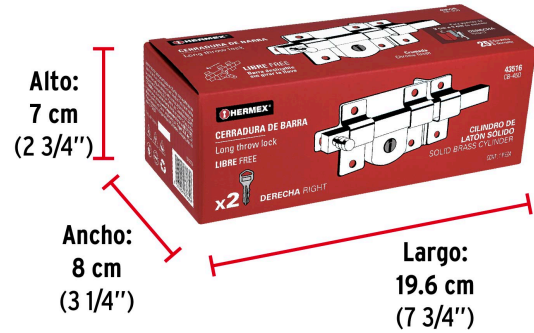

HERMEX

CÓDIGO: 43516 CLAVE: CB-45D

Cerradura de barra libre, derecha, HERMEX

- Cilindro de latón sólido con 5 pernos para mayor resistencia contra robos
- Cerraduras de barra libre, se acciona cuando se gira la llave desde el exterior, pero en el interior puede deslizarse con la mano, siempre y cuando la llave esté insertada
- Cerrojo con botón al interior de seguridad a presión
- Para colocación en puertas de madera y metal

Datos de Empaque (Medidas y pesos aproximados)

Empaque Individual

Medidas: Alto: 7 cm (2 3/4") Ancho: 8 cm (3 1/4") Largo: 19.6 cm (7 3/4")
Peso: 0.98 kg (2.16 lb)

Inner

Medidas: Alto: 22 cm (8 3/4") Ancho: 9.2 cm (3 3/4") Largo: 20.5 cm (8")
Peso: 2.94 kg (6.48 lb)

Master

Medidas: Alto: 24.2 cm (9 1/2") Ancho: 38.5 cm (15 1/4") Largo: 42.8 cm (16 3/4")
Peso: 23.96 kg (52.82 lb)

Imágenes complementarias

Apertura de las puertas

A las puertas se les denomina derecha o izquierda de acuerdo al lado hacia el cual abren, existen cerraduras para **puertas derechas** y para **puertas izquierdas**, para evitar que la cerradura quede de cabeza.

Imágenes complementarias

EMPAQUE INDIVIDUAL

Peso: 0.98 kg (2.16 lb)

EMPAQUE INNER

Contiene: 3 piezas

Peso: 2.94 kg (6.48 lb)

EMPAQUE MASTER

Contiene: 8 inner (24 piezas)