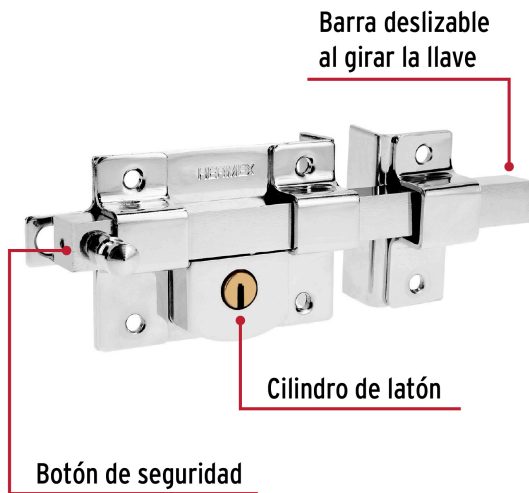

HERMEX

CÓDIGO: 43516 CLAVE: CB-45D

Cerradura de barra libre, derecha, HERMEX

- Cilindro de latón sólido con 5 pernos para mayor resistencia contra robos
- Cerraduras de barra libre, se acciona cuando se gira la llave desde el exterior, pero en el interior puede deslizarse con la mano, siempre y cuando la llave esté insertada
- Cerrojo con botón al interior de seguridad a presión
- Para colocación en puertas de madera y metal

**Certificaciones y garantías****Especificaciones**

Modelo	Derecha
Empaque individual	Caja
Inner	3
Master	24
Pallet	768

Incluye

2 Llaves tradicionales

Chapetón

Tornillos

Plantilla

País de origen**Fabricado en China bajo las estrictas especificaciones de GRUPO TRUPER**

Master

Medidas: Alto: 24.2 cm (9 1/2") Ancho: 38.5 cm (15 1/4") Largo: 42.8 cm (16 3/4")
Peso: 23.96 kg (52.82 lb)

Imágenes complementarias

Apertura de las puertas

A las puertas se les denomina derecha o izquierda de acuerdo al lado hacia el cual abren, existen cerraduras para **puertas derechas** y para **puertas izquierdas**, para evitar que la cerradura quede de cabeza.

Barra libre

Para accionar cuando se gira la llave desde el exterior, pero en el interior puede deslizarse con la mano, siempre y cuando la llave esté insertada.

Seguridad Standard

Llave Tradicional

Utilizan llaves planas, las muescas que descifran la combinación se encuentran únicamente en la parte superior.