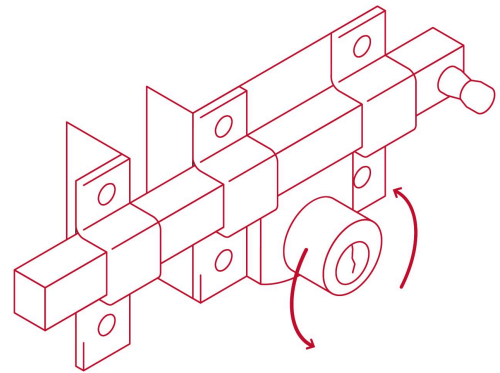

**HERMEX**

CÓDIGO: 43516 CLAVE: CB-45D

**Cerradura de barra libre, derecha, HERMEX**

- Cilindro de latón sólido con 5 pernos para mayor resistencia contra robos
- Cerraduras de barra libre, se acciona cuando se gira la llave desde el exterior, pero en el interior puede deslizarse con la mano, siempre y cuando la llave esté insertada
- Cerrojo con botón al interior de seguridad a presión
- Para colocación en puertas de madera y metal

### Imágenes complementarias

## Apertura de las puertas

A las puertas se les denomina derecha o izquierda de acuerdo al lado hacia el cual abren, existen cerraduras para **puertas derechas** y para **puertas izquierdas**, para evitar que la cerradura quede de cabeza.

## Barra libre

Para accionar cuando se gira la llave desde el exterior, pero en el interior puede deslizarse con la mano, siempre y cuando la llave esté insertada.