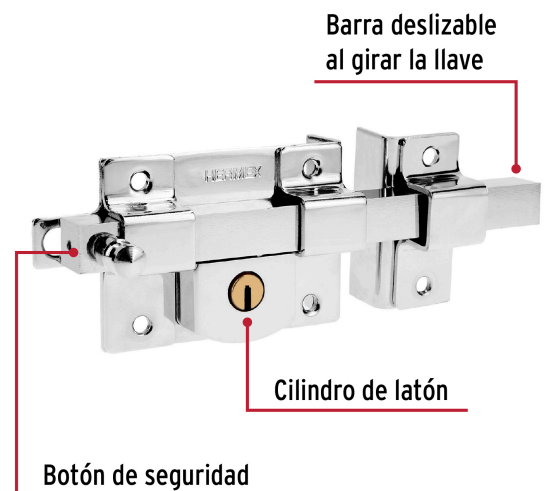

**HERMEX**

CÓDIGO: 43516 CLAVE: CB-45D

**Cerradura de barra libre, derecha, HERMEX**

- Cilindro de latón sólido con 5 pernos para mayor resistencia contra robos
- Cerraduras de barra libre, se acciona cuando se gira la llave desde el exterior, pero en el interior puede deslizarse con la mano, siempre y cuando la llave esté insertada
- Cerrojo con botón al interior de seguridad a presión
- Para colocación en puertas de madera y metal

## Barra libre

Para accionar cuando se gira la llave desde el exterior, pero en el interior puede deslizarse con la mano, siempre y cuando la llave esté insertada.

### Llave Tradicional

Utilizan llaves planas, las muescas que descifran la combinación se encuentran únicamente en la parte superior.