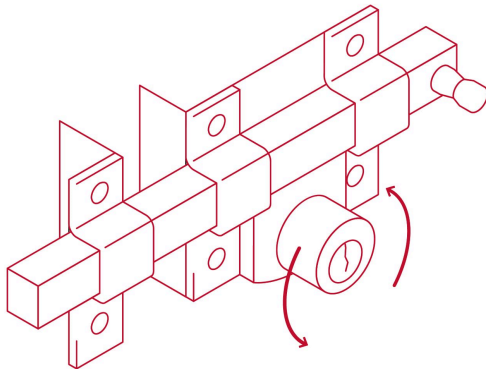

HERMEX

CÓDIGO: 43516 CLAVE: CB-45D

Cerradura de barra libre, derecha, HERMEX

- Cilindro de latón sólido con 5 pernos para mayor resistencia contra robos
- Cerraduras de barra libre, se acciona cuando se gira la llave desde el exterior, pero en el interior puede deslizarse con la mano, siempre y cuando la llave esté insertada
- Cerrojo con botón al interior de seguridad a presión
- Para colocación en puertas de madera y metal

Datos de Empaque (Medidas y pesos aproximados)

Empaque Individual

Medidas: Alto: 7 cm (2 3/4") Ancho: 8 cm (3 1/4") Largo: 19.6 cm (7 3/4")
Peso: 0.98 kg (2.16 lb)

Inner

Medidas: Alto: 22 cm (8 3/4") Ancho: 9.2 cm (3 3/4") Largo: 20.5 cm (8")
Peso: 2.94 kg (6.48 lb)

Master

Medidas: Alto: 24.2 cm (9 1/2") Ancho: 38.5 cm (15 1/4") Largo: 42.8 cm (16 3/4")
Peso: 23.96 kg (52.82 lb)

Imágenes complementarias

Apertura de las puertas

A las puertas se les denomina derecha o izquierda de acuerdo al lado hacia el cual abren, existen cerraduras para **puertas derechas** y para **puertas izquierdas**, para evitar que la cerradura quede de cabeza.

Barra libre

Para accionar cuando se gira la llave desde el exterior, pero en el interior puede deslizarse con la mano, siempre y cuando la llave esté insertada.

Seguridad Standard

Llave Tradicional

Utilizan llaves planas, las muescas que descifran la combinación se encuentran únicamente en la parte superior.