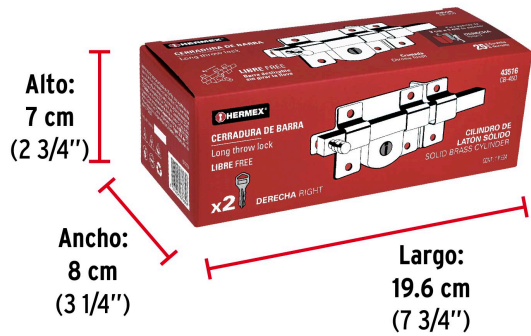

Imágenes complementarias

EMPAQUE INDIVIDUAL

Peso: 0.98 kg (2.16 lb)