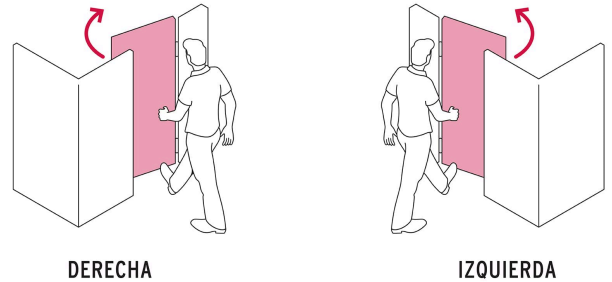

HERMEX

CÓDIGO: 43516 CLAVE: CB-45D

Cerradura de barra libre, derecha, HERMEX

- Cilindro de latón sólido con 5 pernos para mayor resistencia contra robos
- Cerraduras de barra libre, se acciona cuando se gira la llave desde el exterior, pero en el interior puede deslizarse con la mano, siempre y cuando la llave esté insertada
- Cerrojo con botón al interior de seguridad a presión
- Para colocación en puertas de madera y metal

Datos de Empaque (Medidas y pesos aproximados)

Empaque Individual

Medidas: Alto: 7 cm (2 3/4") Ancho: 8 cm (3 1/4") Largo: 19.6 cm (7 3/4")
Peso: 0.98 kg (2.16 lb)

Inner

Medidas: Alto: 22 cm (8 3/4") Ancho: 9.2 cm (3 3/4") Largo: 20.5 cm (8")
Peso: 2.94 kg (6.48 lb)

Master

Medidas: Alto: 24.2 cm (9 1/2") Ancho: 38.5 cm (15 1/4") Largo: 42.8 cm (16 3/4")
Peso: 23.96 kg (52.82 lb)

Imágenes complementarias

Apertura de las puertas

A las puertas se les denomina derecha o izquierda de acuerdo al lado hacia el cual abren, existen cerraduras para **puertas derechas** y para **puertas izquierdas**, para evitar que la cerradura quede de cabeza.

Barra libre

Para accionar cuando se gira la llave desde el exterior, pero en el interior puede deslizarse con la mano, siempre y cuando la llave esté insertada.

Seguridad Standard

Llave Tradicional

Utilizan llaves planas, las muescas que descifran la combinación se encuentran únicamente en la parte superior.