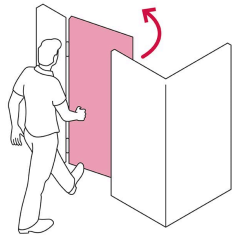

Datos de Empaque (Medidas y pesos aproximados)

Empaque Individual

Medidas: Alto: 7 cm (2 3/4") Ancho: 8 cm (3 1/4") Largo: 19.6 cm (7 3/4")
Peso: 0.98 kg (2.16 lb)

Inner

Medidas: Alto: 22 cm (8 3/4") Ancho: 9.2 cm (3 3/4") Largo: 20.5 cm (8")
Peso: 2.94 kg (6.48 lb)

Master

Medidas: Alto: 24.2 cm (9 1/2") Ancho: 38.5 cm (15 1/4") Largo: 42.8 cm (16 3/4") **Peso:** 23.96 kg (52.82 lb)

Imágenes complementarias

Apertura de las puertas

A las puertas se les denomina derecha o izquierda de acuerdo al lado hacia el cual abren, existen cerraduras para **puertas derechas** y para **puertas izquierdas**, para evitar que la cerradura quede de cabeza.

IZQUIERDA

Barra libre

Para accionar cuando se gira la llave desde el exterior, pero en el interior puede deslizarse con la mano, siempre y cuando la llave esté insertada.

Seguridad Standard

Llave Tradicional

Utilizan llaves planas, las muescas que descifran la combinación se encuentran únicamente en la parte superior.